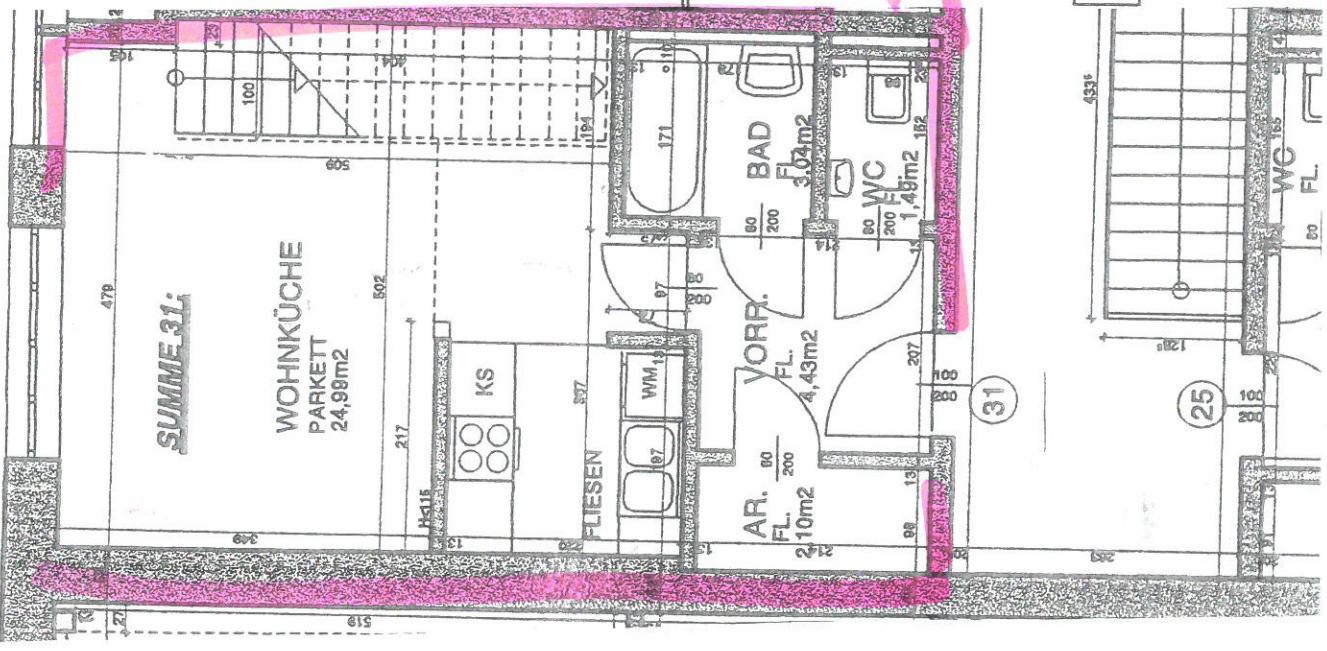

2

1

SUMME 31:

WOHNKÜCHE
PARKETT
24,99m²

AR. FL. 2,10m²

VORR. FL. 4,43m²

BAD FL. 3,03m²

WC FL. 1,48m²

25

31