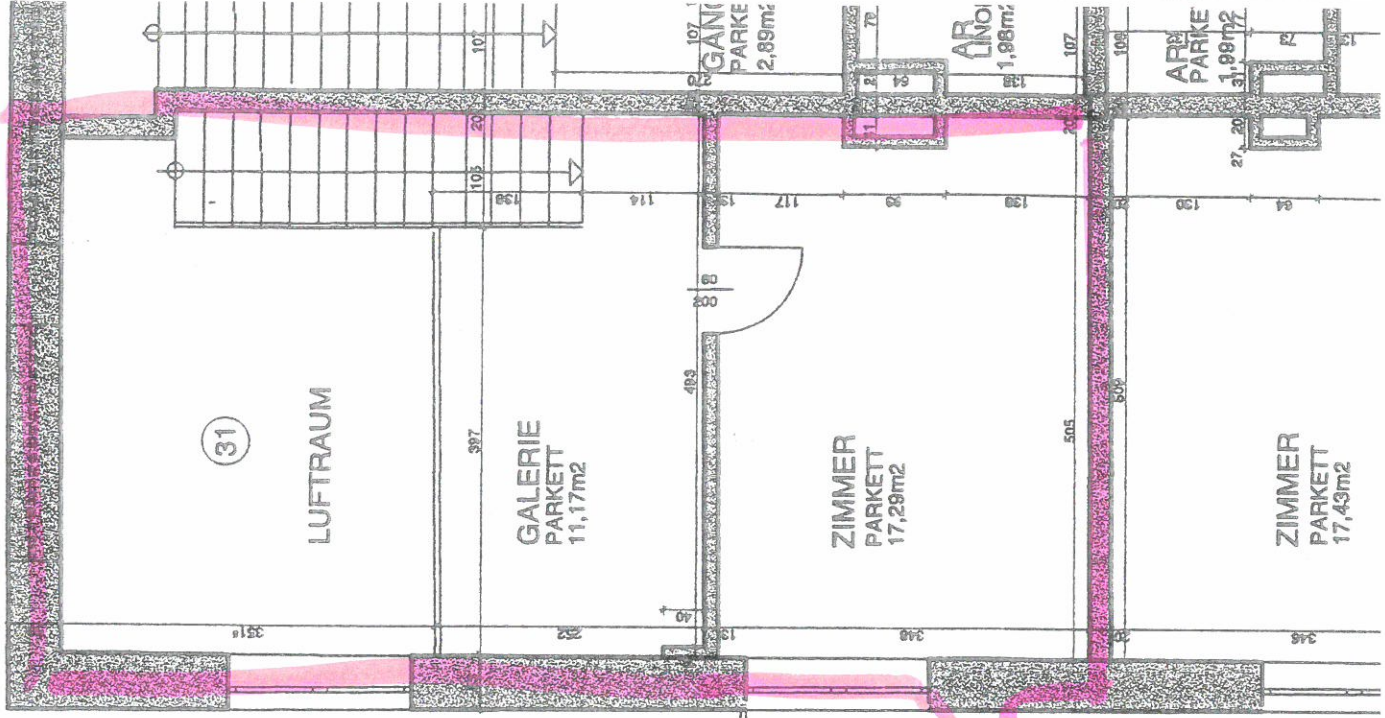

2

1

SUMME 31:

WOHNKÜCHE
PARKETT
24,99m²

AR. FL. 2,10m²

VORR. FL. 4,43m²

BAD FL. 3,03m²

WC FL. 1,48m²

25

31