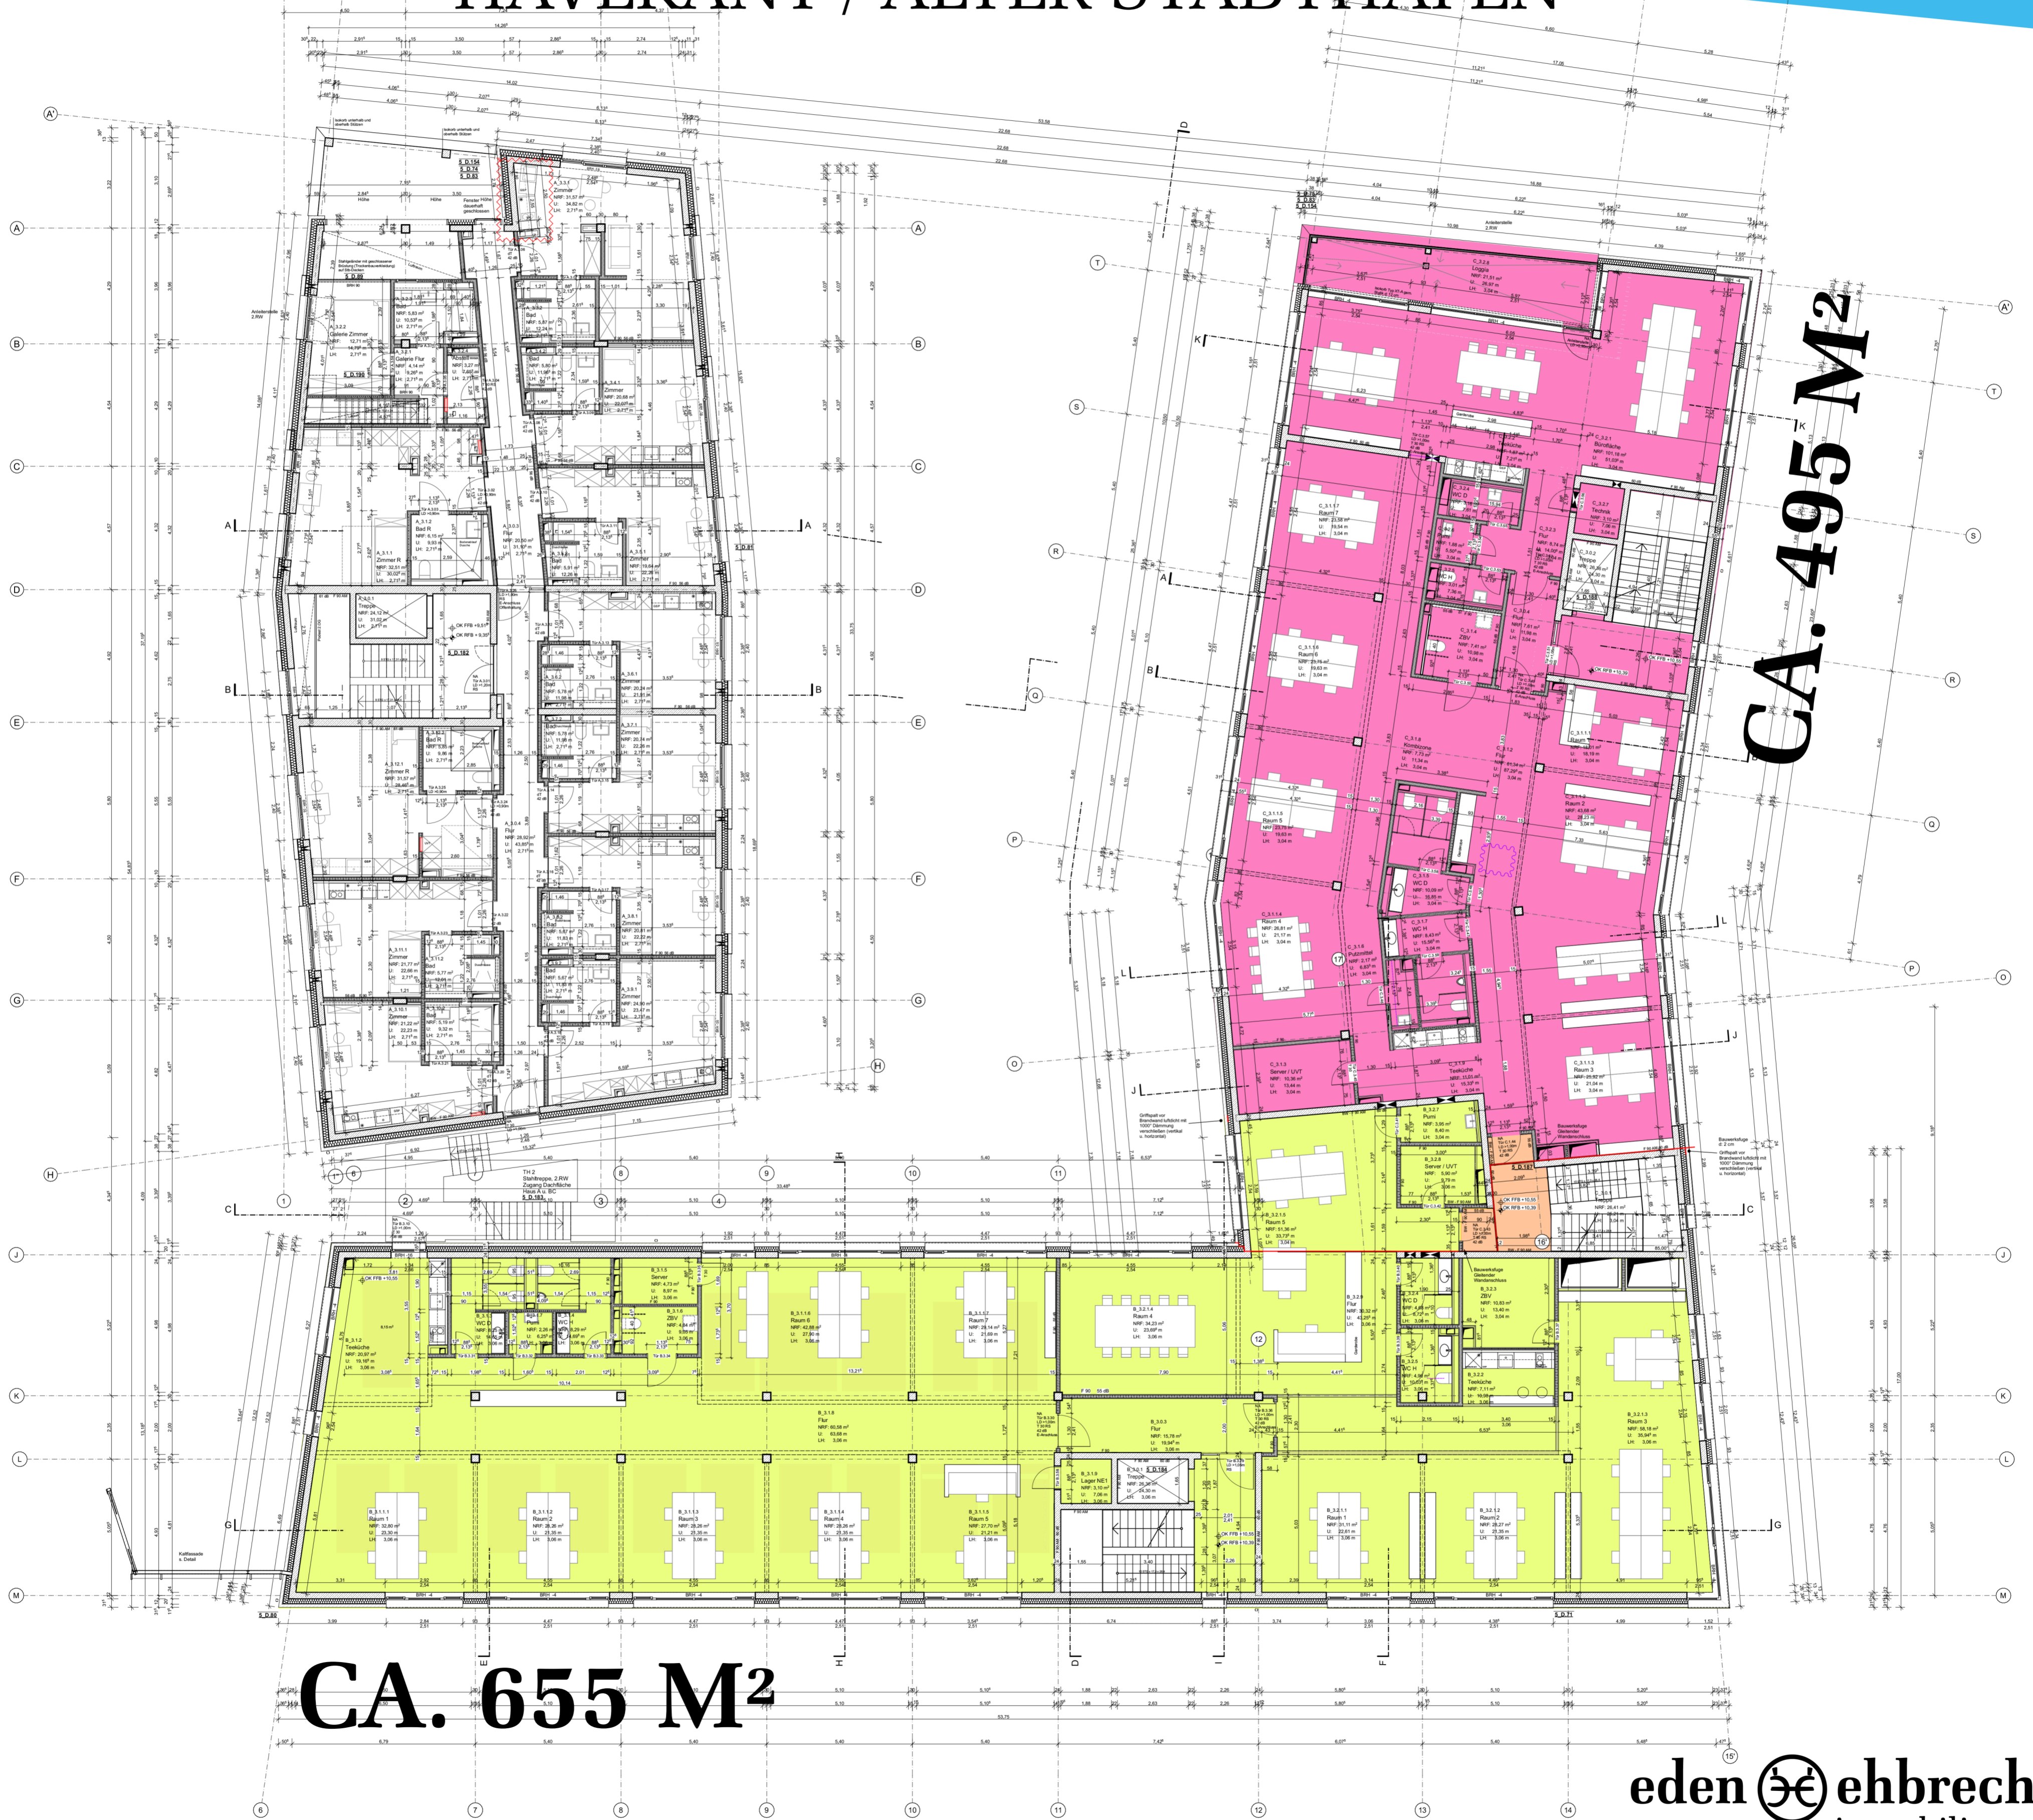

U-HOF 3 // 3. OBERGESCHOSS - V1

HAVEKANT / ALTER STADTHAFEN

CA. 655 M²

CA. 495 M²