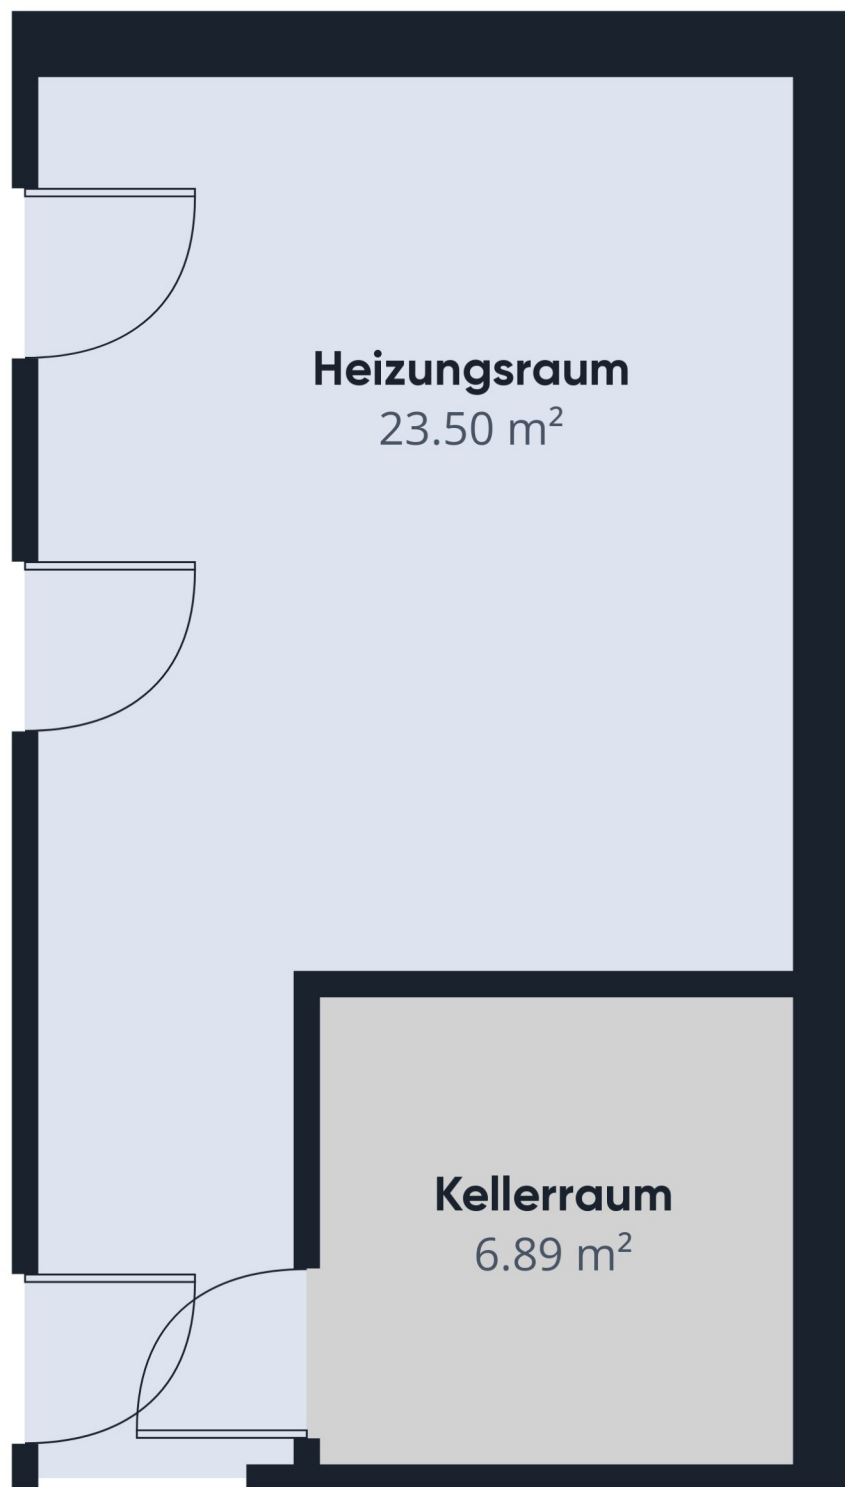

Ungefähre Gesamtfläche⁽¹⁾

79.76 m²

(1) Ohne Balkone und Terrassen

Obwohl alles mögliche unternommen wurde um die Genauigkeit sicherzustellen, sind alle Messungen ungefähr und nicht maßstabsgetreu. Dieser Grundriss dient nur zur Veranschaulichung

GIRAFFE360

Stock -1 Gebäude 1

Ungefähre Gesamtfläche⁽¹⁾

30.39 m²

(1) Ohne Balkone und Terrassen

Obwohl alles mögliche unternommen wurde um die Genauigkeit sicherzustellen, sind alle Messungen ungefähr und nicht maßstabsgetreu. Dieser Grundriss dient nur zur Veranschaulichung

GIRAFFE360

Ungefähre Gesamtfläche⁽¹⁾

5.89 m²

Schuppen
5.89 m²

(1) Ohne Balkone und Terrassen

Obwohl alles mögliche unternommen wurde um die Genauigkeit sicherzustellen, sind alle Messungen ungefähr und nicht maßstabsgetreu. Dieser Grundriss dient nur zur Veranschaulichung