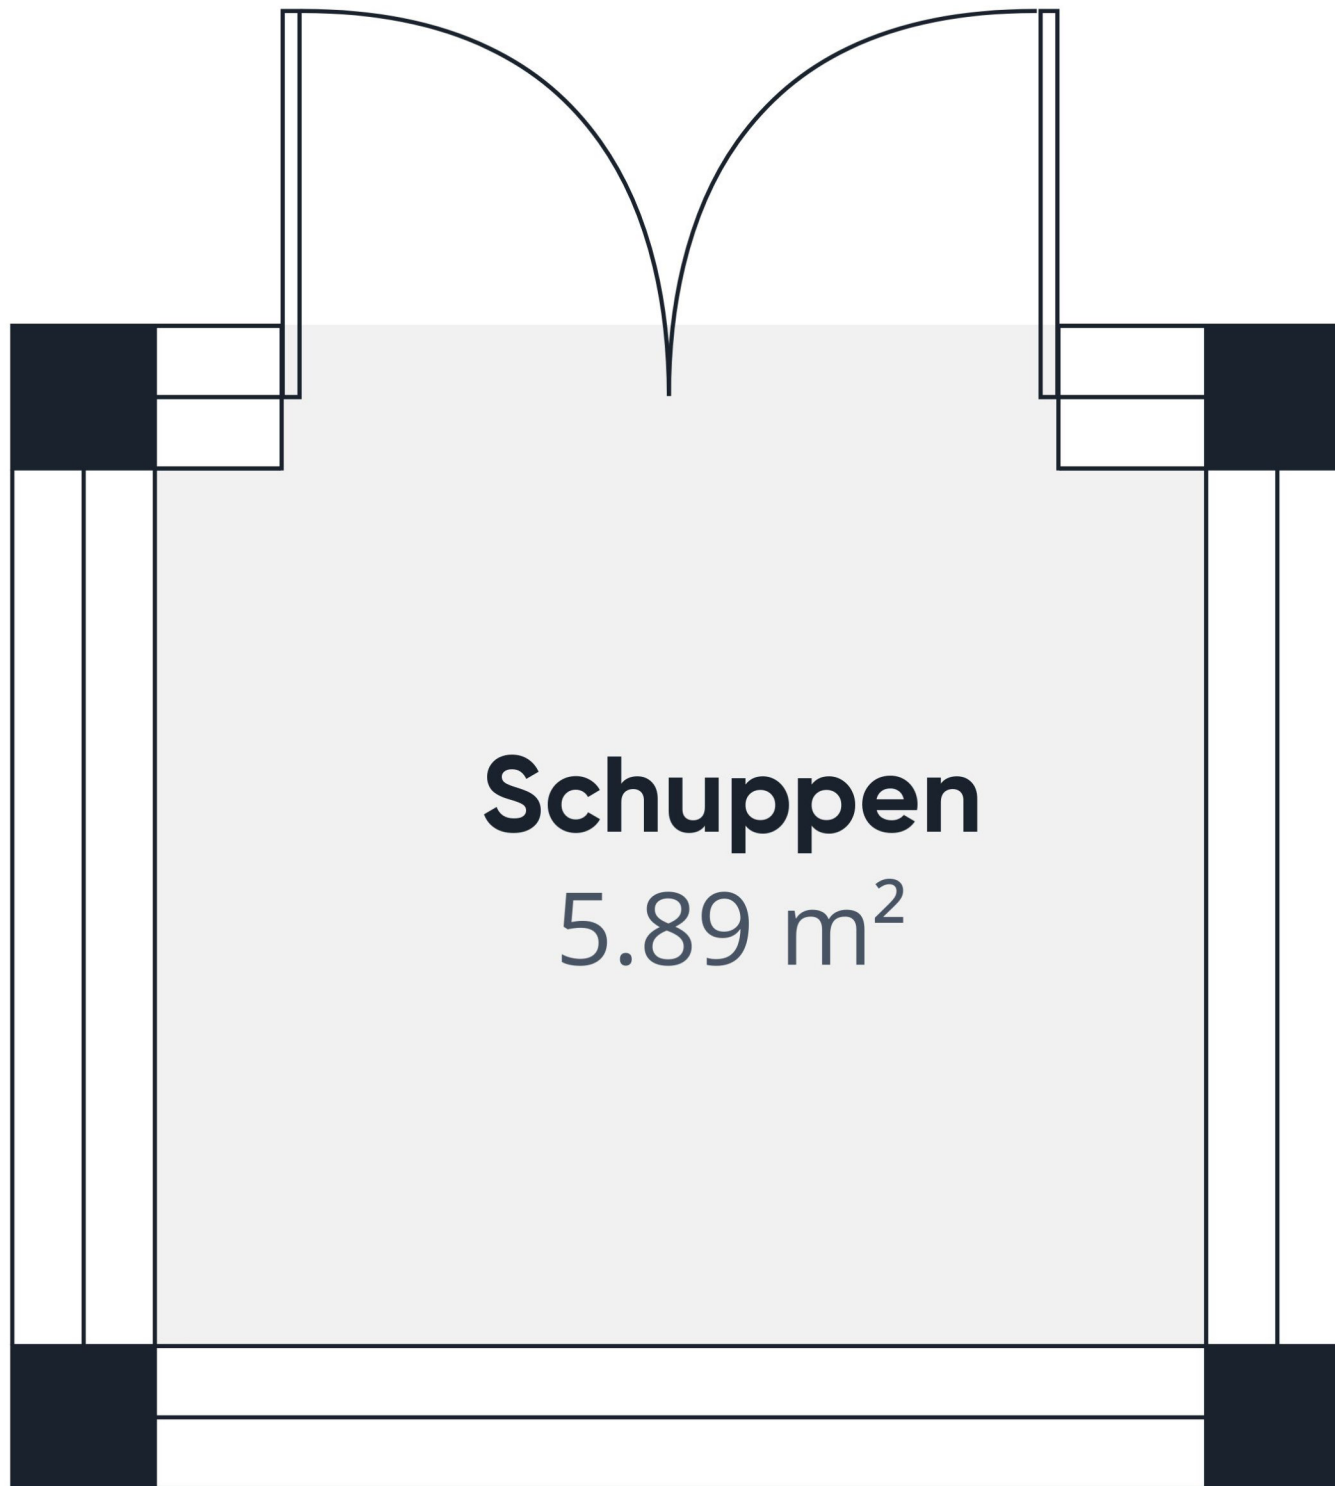

GIRAFFE360

Stock -1 Gebäude 1

Ungefähre Gesamtfläche⁽¹⁾

30.39 m²

(1) Ohne Balkone und Terrassen

Obwohl alles mögliche unternommen wurde um die Genauigkeit sicherzustellen, sind alle Messungen ungefähr und nicht maßstabsgetreu. Dieser Grundriss dient nur zur Veranschaulichung

GIRAFFE360

Ungefähre Gesamtfläche⁽¹⁾

5.89 m²

Schuppen
5.89 m²

(1) Ohne Balkone und Terrassen

Obwohl alles mögliche unternommen wurde um die Genauigkeit sicherzustellen, sind alle Messungen ungefähr und nicht maßstabsgetreu. Dieser Grundriss dient nur zur Veranschaulichung