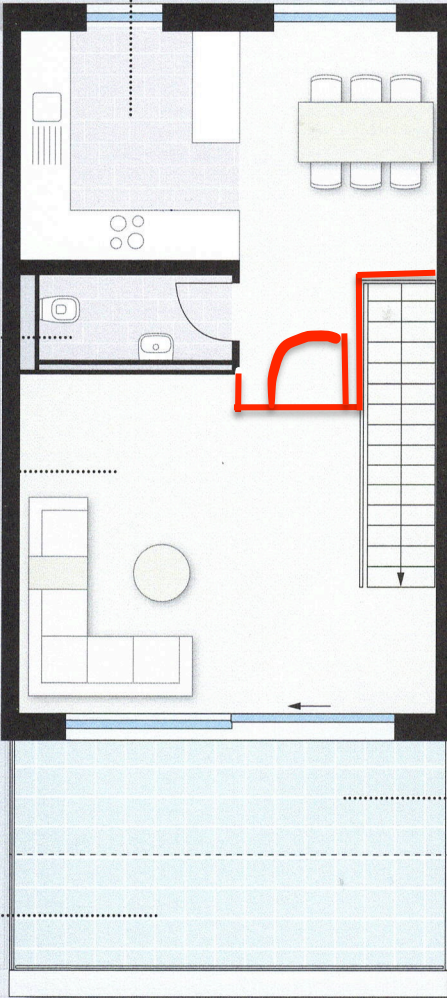

# 4-Zimmer-Maisonette

Haus 1 | Wohnung 106 | Obergeschoss, Dachgeschoss, Wohnfläche 105,11 m<sup>2</sup>

Obergeschoss 53,83 m<sup>2</sup>

Haus 2

Haus 1

Dachgeschoss 51,28 m<sup>2</sup>

Küche  
8,93 m<sup>2</sup>

Haus 2

Haus 1

Dachterrasse zu 1/2  
4,66 m<sup>2</sup>