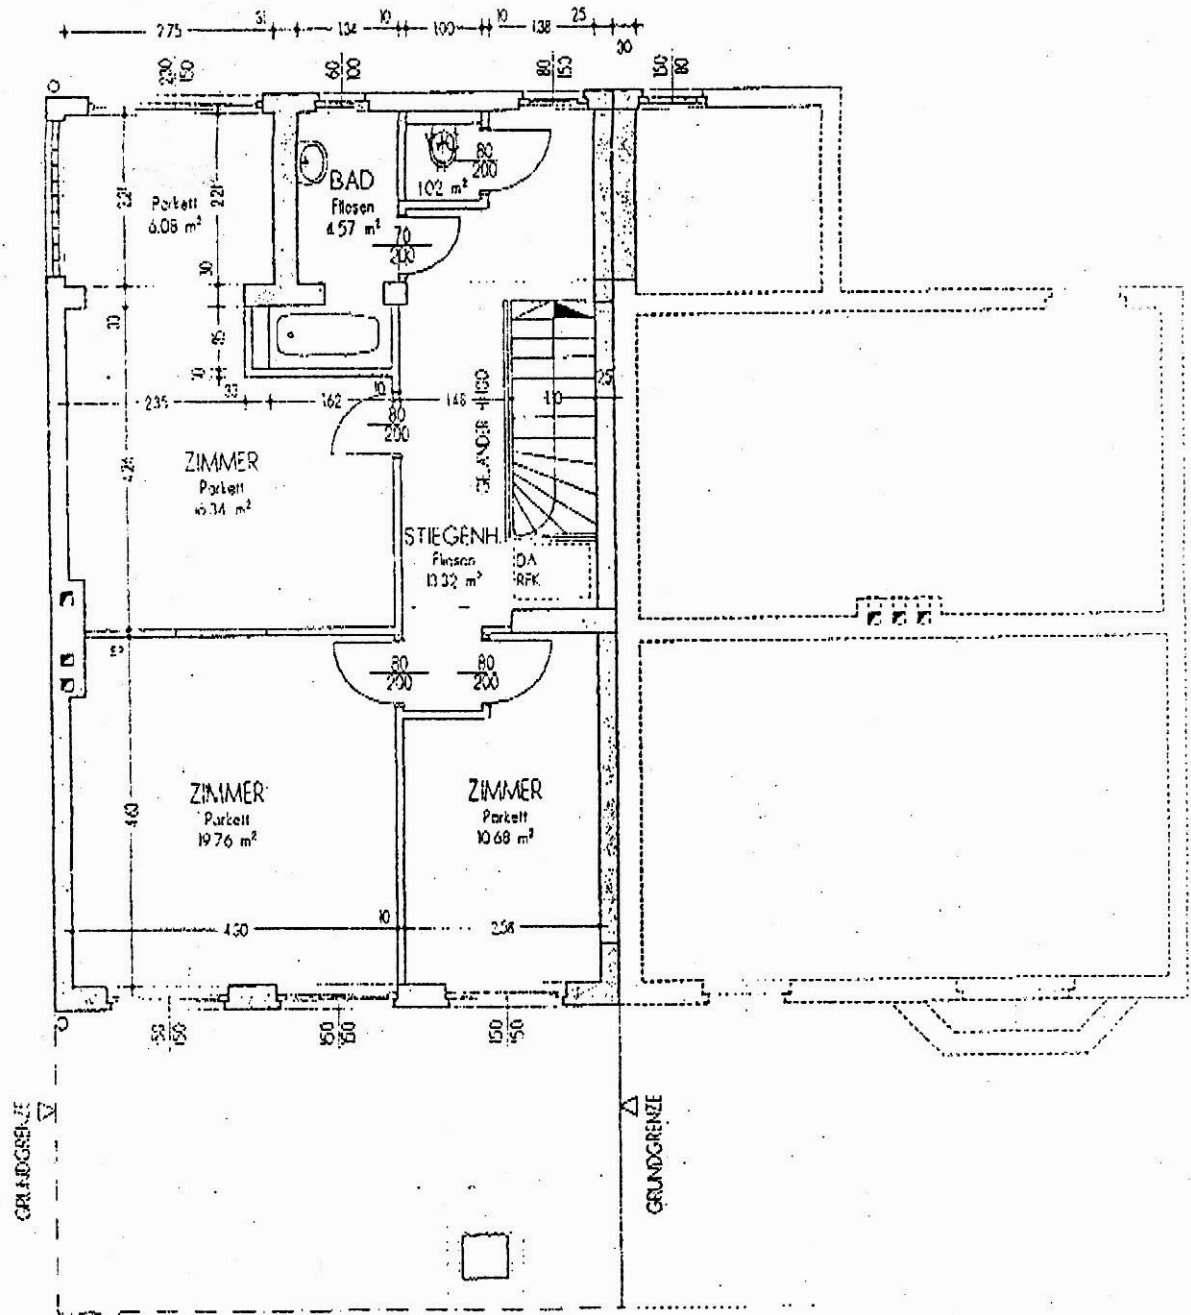

2. GESCHOSS

1140 Wien
Anzslgasse 22

SCHLAFBEREICH

RENATE TOTH
 IMMOBILIEN TREUHÄNDER
 1180 WIEN, ECKPERGASSE 31
 Tel. 470 01 62, FAX 470 73 77
 Mobil 0664/504 08 09
 E-Mail: rtimmo@netway.at