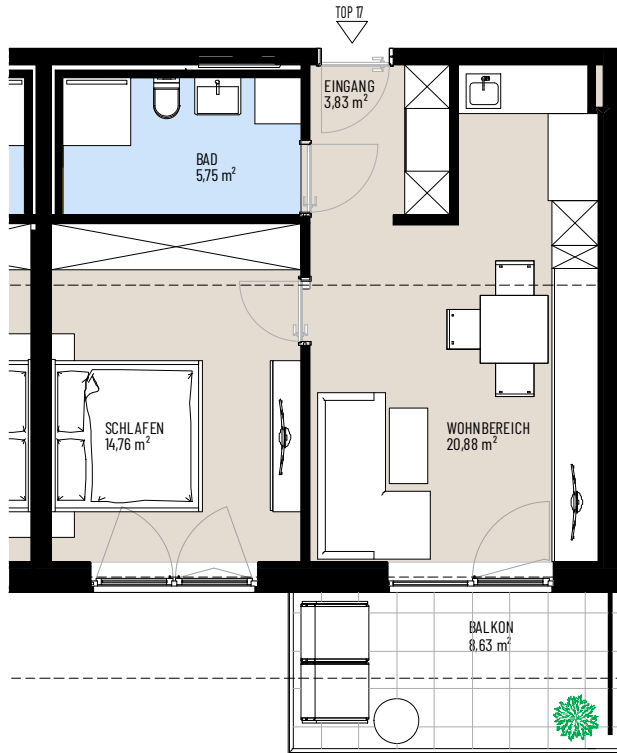

2. Obergeschoß

Top W17

**2-Zimmer
47,37 m²**

Übersichtsplan

Die Grundrisse können sich aufgrund statischer und bauwirtschaftlicher Einflüsse leicht verändern!