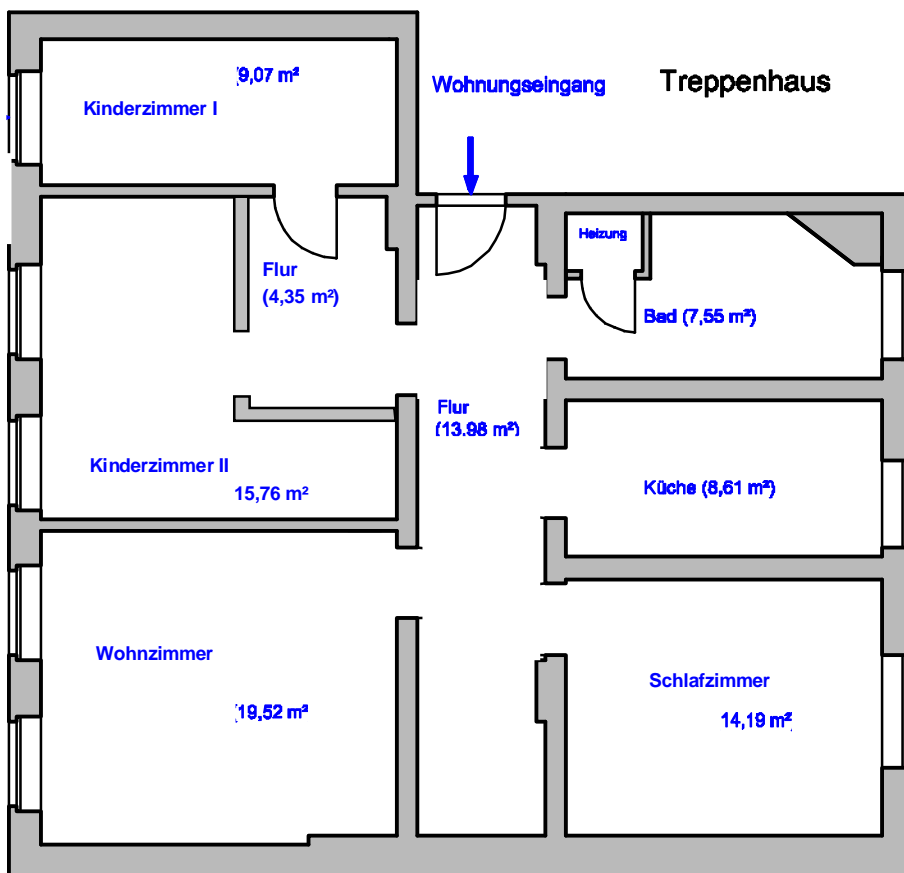

Wilhelm-Belnert-Straße 3, 06295 Lutherstadt Eisleben

Wohnung - 2. OG-rechts - / (M 1 : 100)

Wohnfläche = 93,03 m²