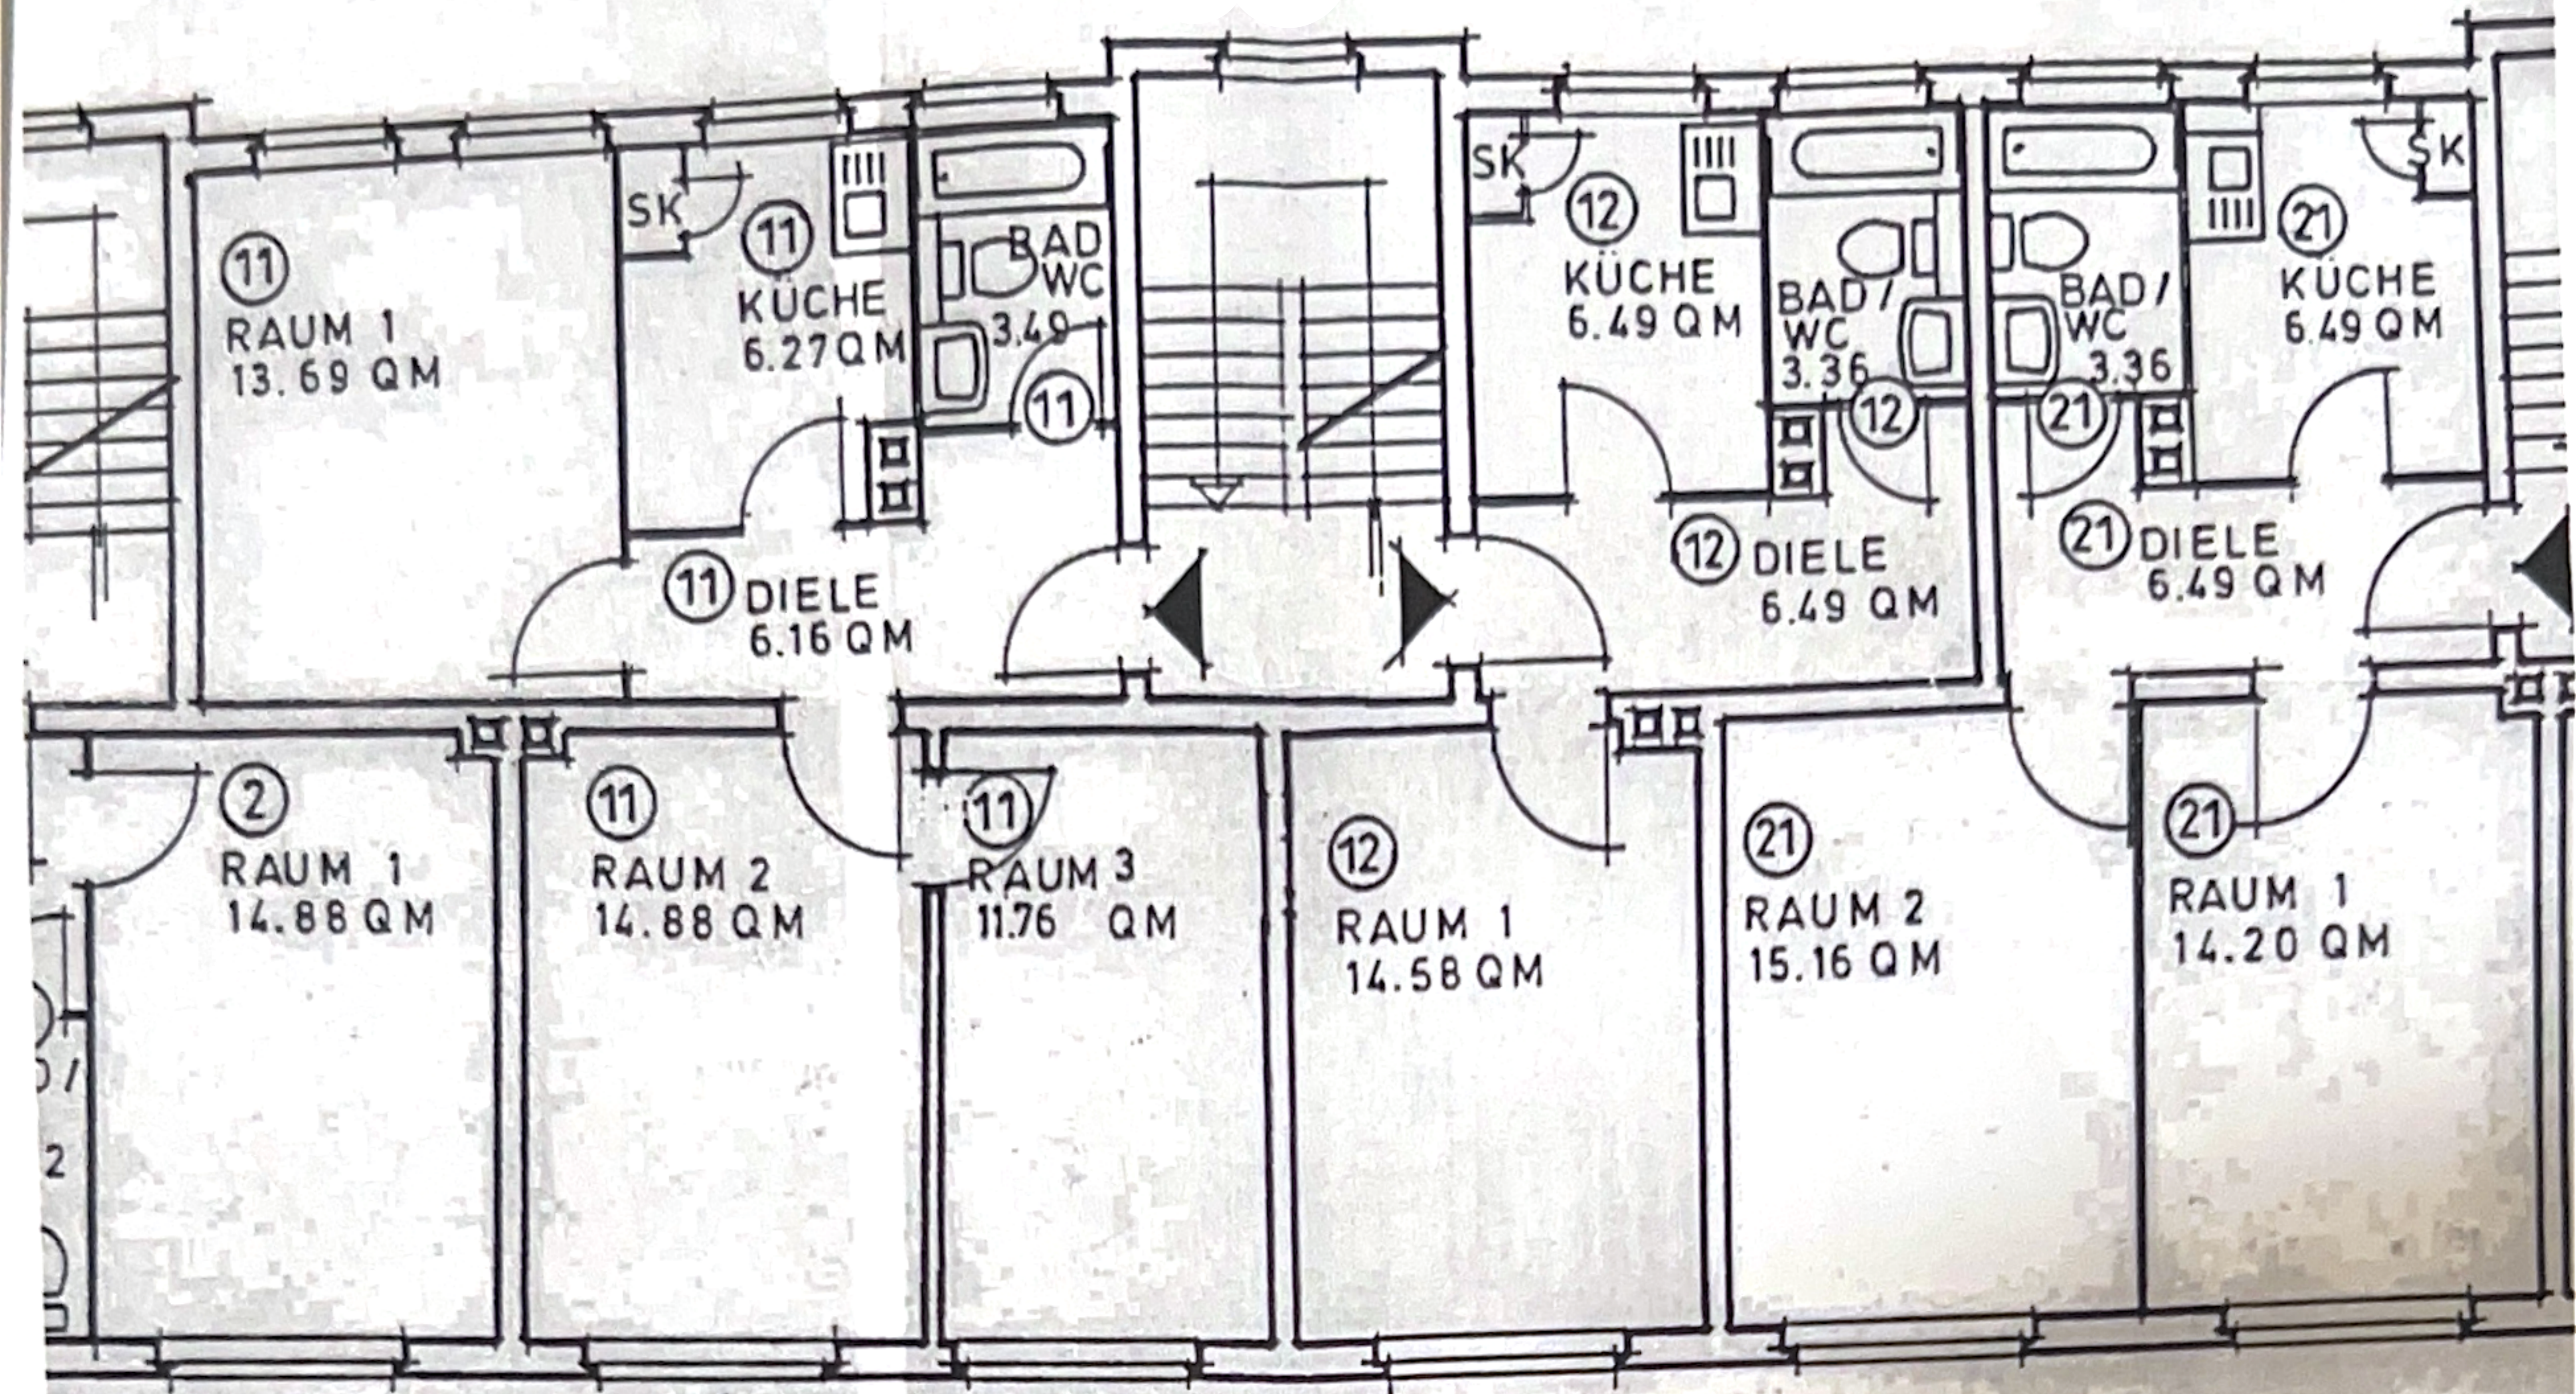

ECKENHEIMER LANDSTR

ERDGESCHOSS

HÖHE 2.65

Wohnung Nr. 12	
Raum 1	14,58 qm
Küche	6,49 qm
Bad/WC	3,36 qm
Diele	6,49 qm
	<hr/>
	30,92 qm
	=====