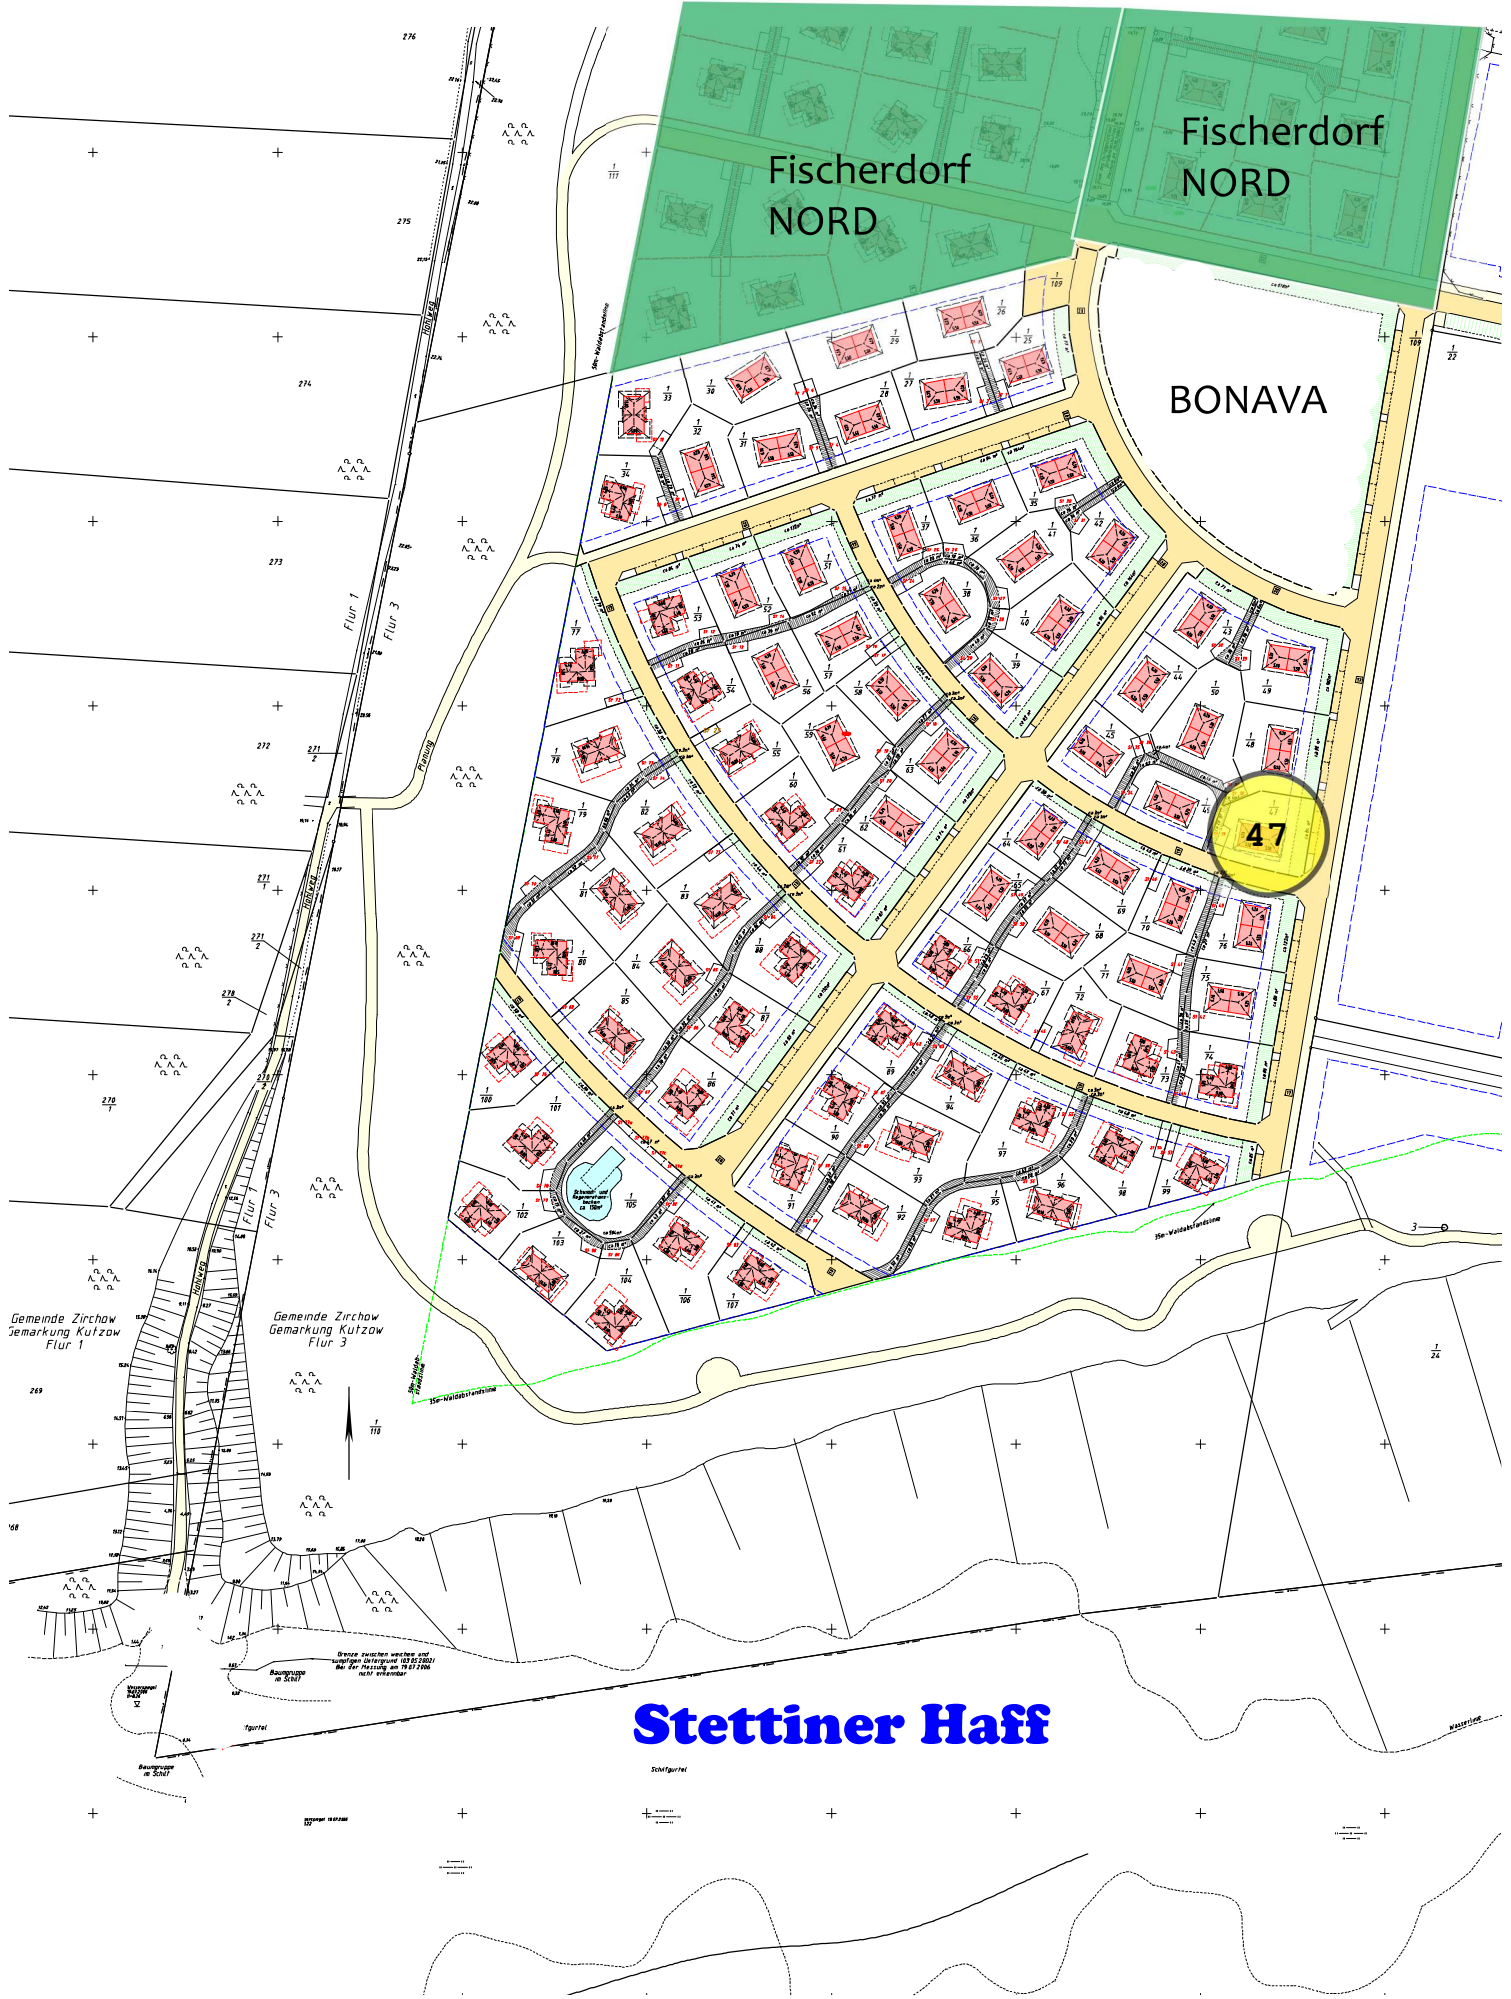

Fischerdorf Zirchow - Gesamtlageplan

Fischerdorf NORD

Fischerdorf NORD

BONAVA

47

Stettiner Haff

Gemeinde Zirchow
Gemarkung Kutzow
Flur 1

Gemeinde Zirchow
Gemarkung Kutzow
Flur 3

Bauzonenplan

Schiffgeleit