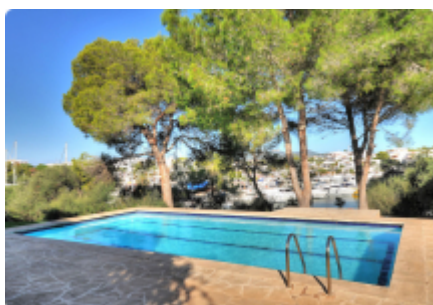

0612-CL-C

investa
INMOBILIARIA - ESTATE AGENCY

2.900.000 €

Villa hermosa situada en primera línea del mar con magnificas vistas al puerto deportivo de Cala D'Or. Construida sobre una parcela de unos 1000m2, superficie habitable de unos 340m2 distribuidos en dos plantas. Planta baja: amplio salón/ comedor con acceso a la terraza cubierta y a la piscina, cocina moderna con acceso directo a la terraza y un aseo. Primera planta: recibidor...

Wonderful 1st. sea line villa with magnificent views of the marina of Cala D'Or. Plot of approx. 1000m2, the living area is approx. 340m2, distributed over two floors. First floor: spacious living/dining room with access to the covered terrace and the pool. The modern kitchen also has access to the terrace area, guest WC. Second floor: entrance hall, 4 bedrooms, 2 single...

Wundervolle 1. Meerlinie Villa mit herrlichen Blick auf den Yachthafen von Cala D'Or. Grundstück ca. 1000m2, die Wohnfläche beträgt ca. 340m2, verteilt auf zwei Etagen. Erdgeschoss: geräumiges Wohnzimmer-/Esszimmer mit Zugang zur überdachten Terrasse und zum Pool. Die moderne Küche hat ebenfalls Zugang zum Terrassenbereich, Gäste WC. Erster Stock: Eingangshalle, 4 Schlafzimmer...