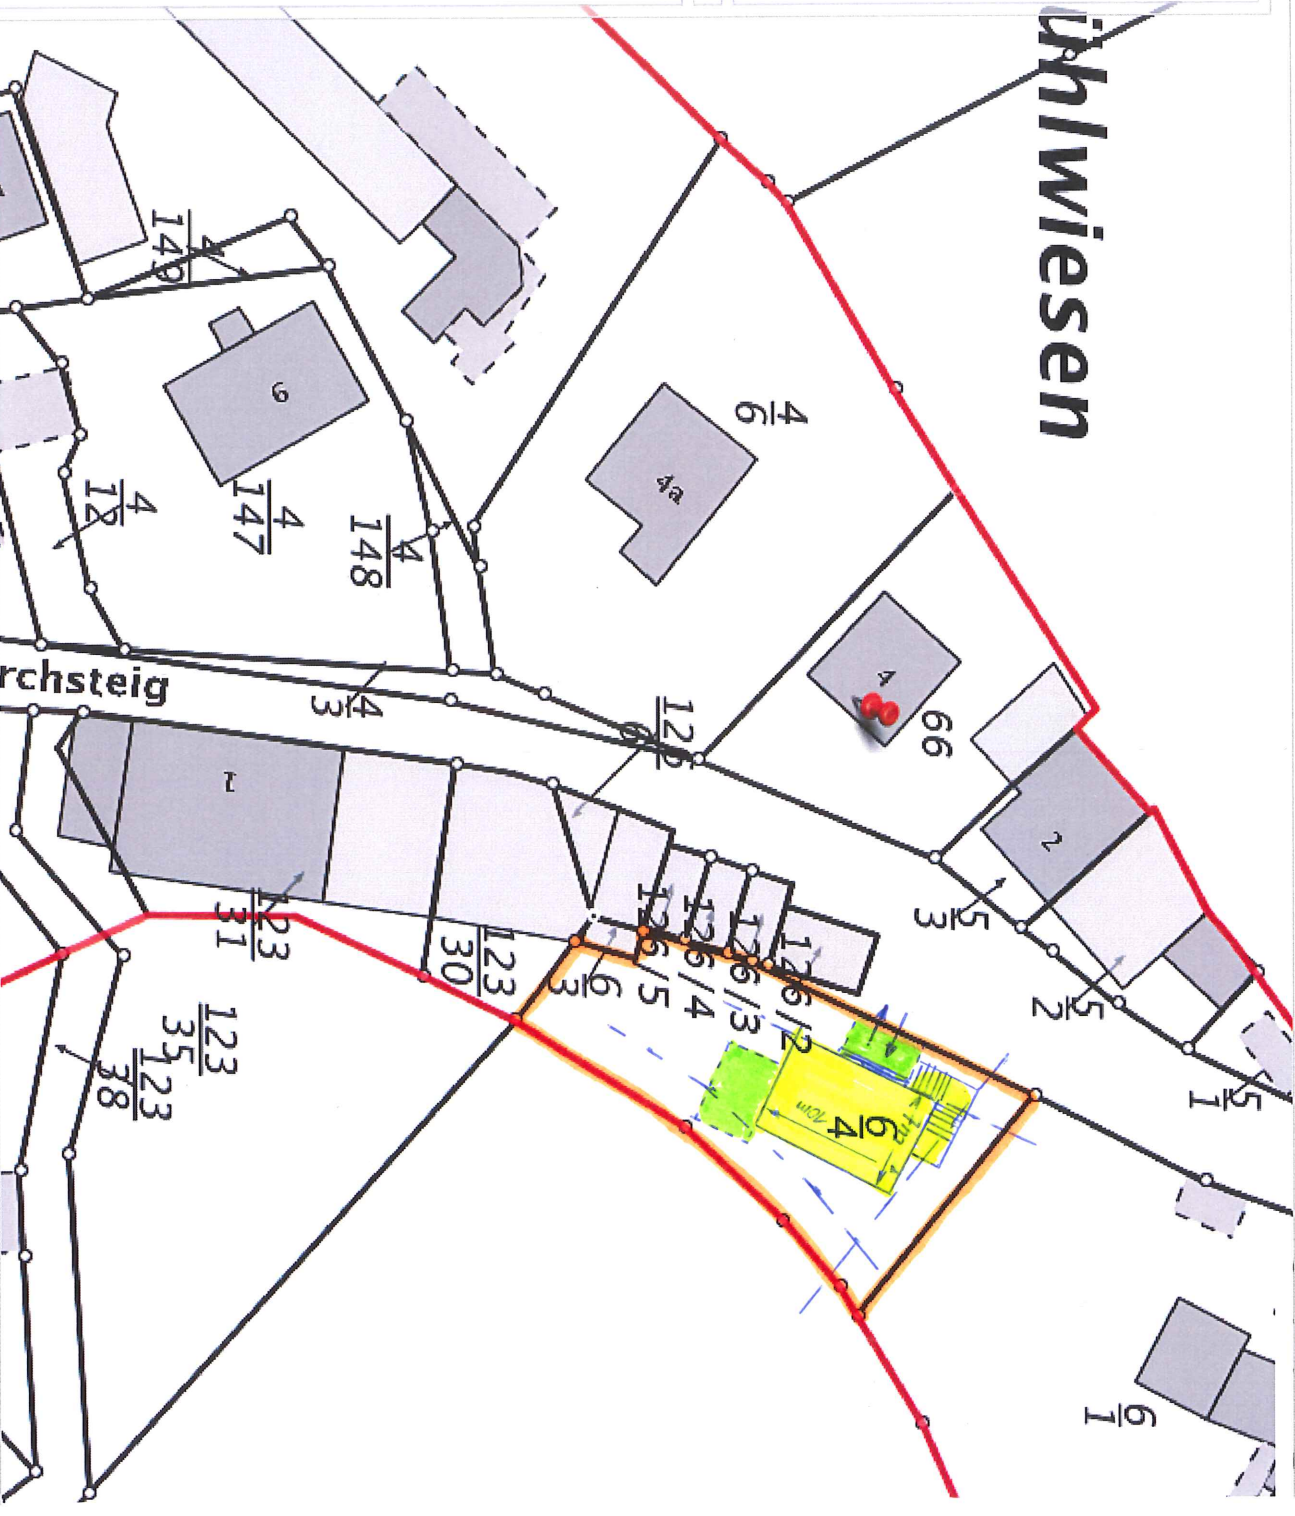

Übersichtskarte

Messmodul

Räumliche Suche

Suche nach...

postalischer Adresse ▼

Gemeinde (Landkreis):

Kraftsdorf (Greiz)

Straße:

Am Kirchsteig

Hausnummer:

4

Zur Auswahl navigieren

Pin ausschalten

ühlwiesen

11348.4 Nordwert: 5641607.3

Koord.-System: