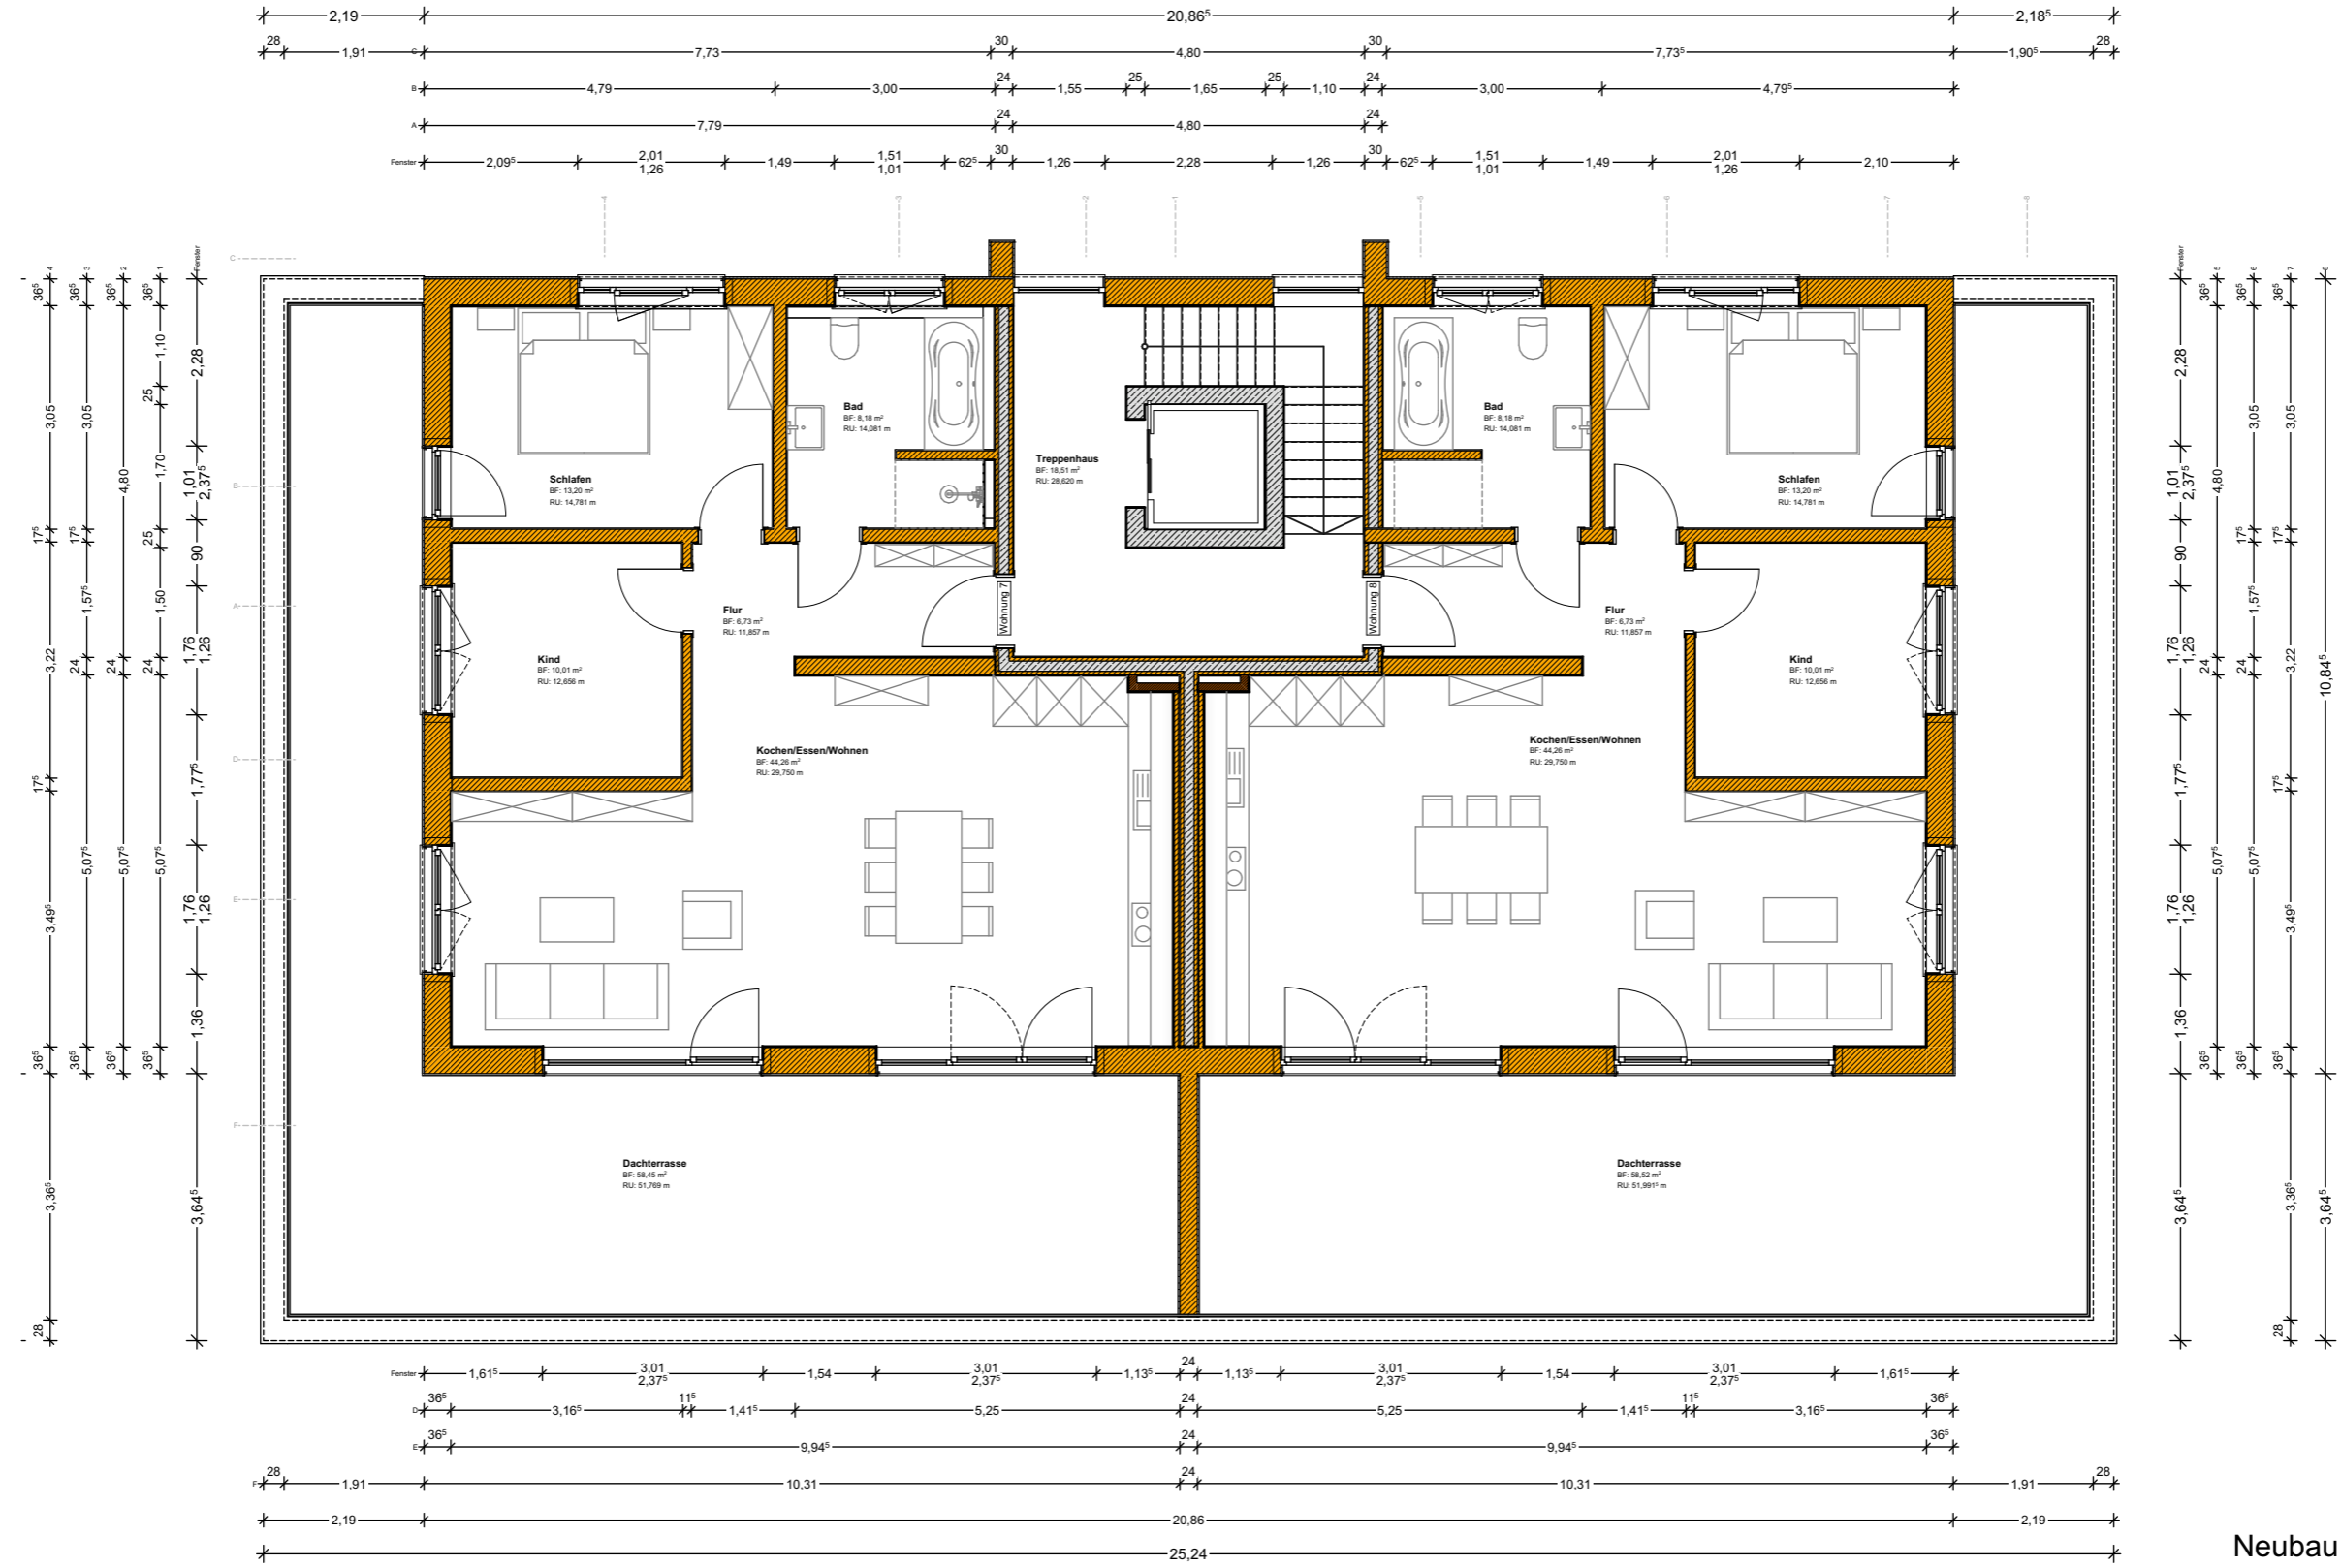

Dachgeschoss

Neubau eines
Mehrfamilienhauses mit
8 Wohneinheiten und Tiefgarage

Dachgeschoss
M

Bauherr:
DOMUS Regiobau GmbH

Bauort:
Schwabmünchner Straße 26, Klosterlechfeld