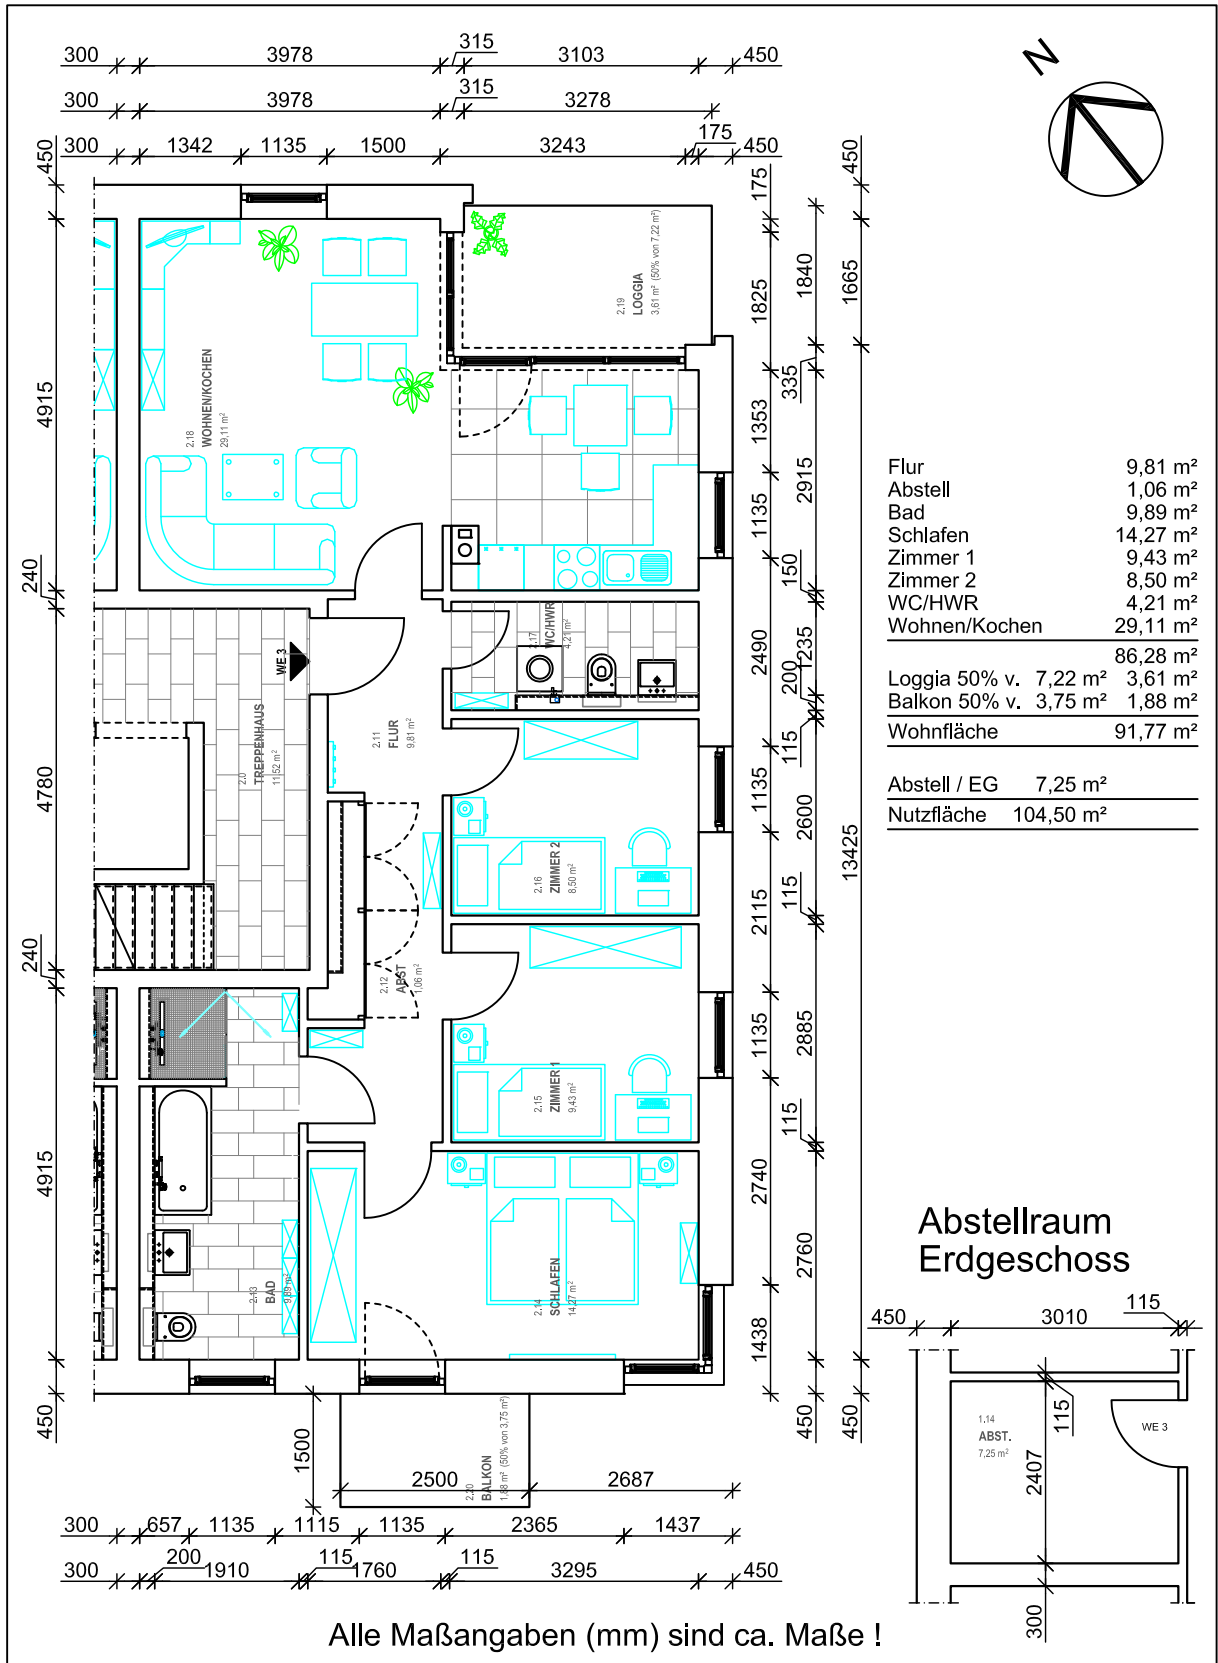

4-Raum-Wohnung, WE 3

1. Obergeschoss

(Wohnfläche ca. 91,77 m²)

Mehrfamilienwohnhaus mit 5 Wohneinheiten
18435 Stralsund, Antonie-Biel-Ring 1 | 3 | 5

Maßstab: ca. 1:100