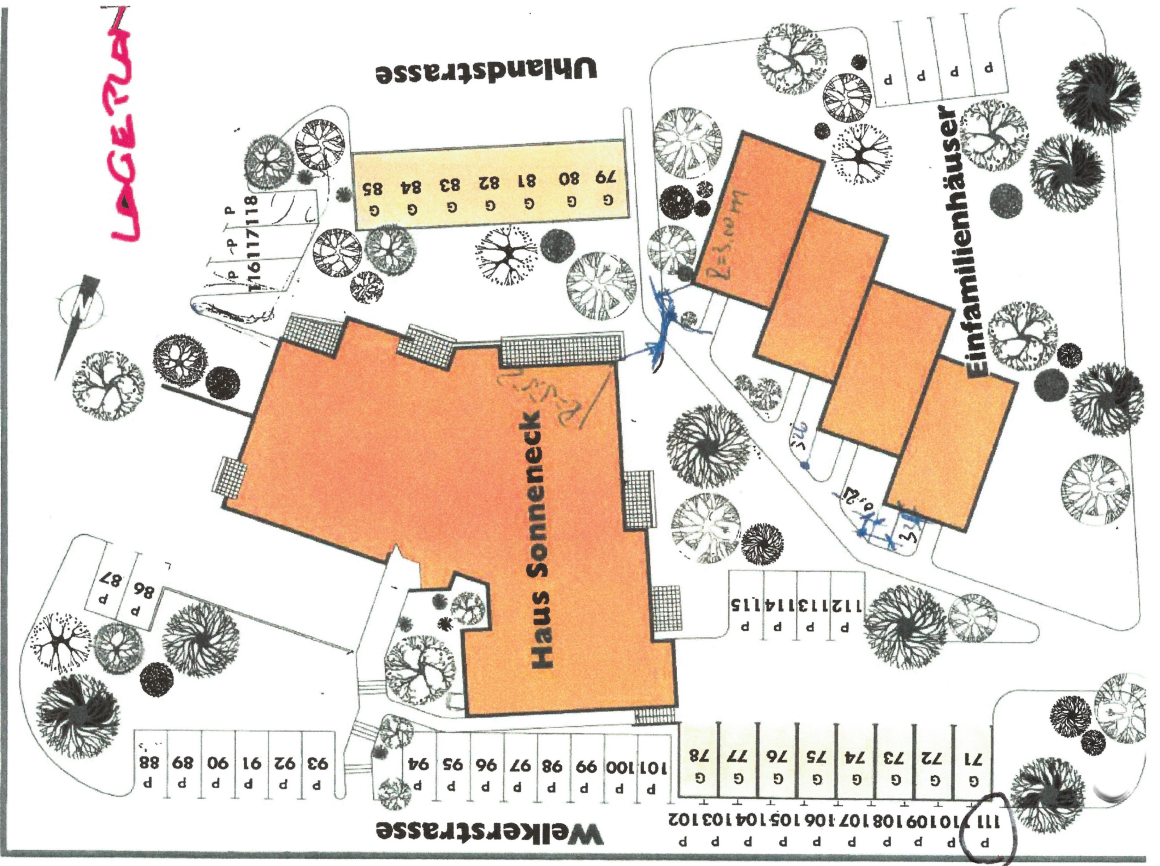

Bense bietet immer das Besondere:
 Eine außergewöhnliche architektonische
 Lösung, verbunden mit hervorragender
 Bauqualität und exklusiver Innenaus-
 stattung.

Die Lage unserer Häuser und
 Wohnungen an einem unverbaubaren
 Südhang am Rande des Waldes und
 mit Blick über das Land läßt keine
 Wünsche offen.

Auf einem 4000 qm. groß-
 stück erstellen wir Eigen-
 nungen und Reihenhäuser
 Ansprüche.

Handwritten notes at the bottom left of the page, including 'max 28mm' and 'Selbstbau'.