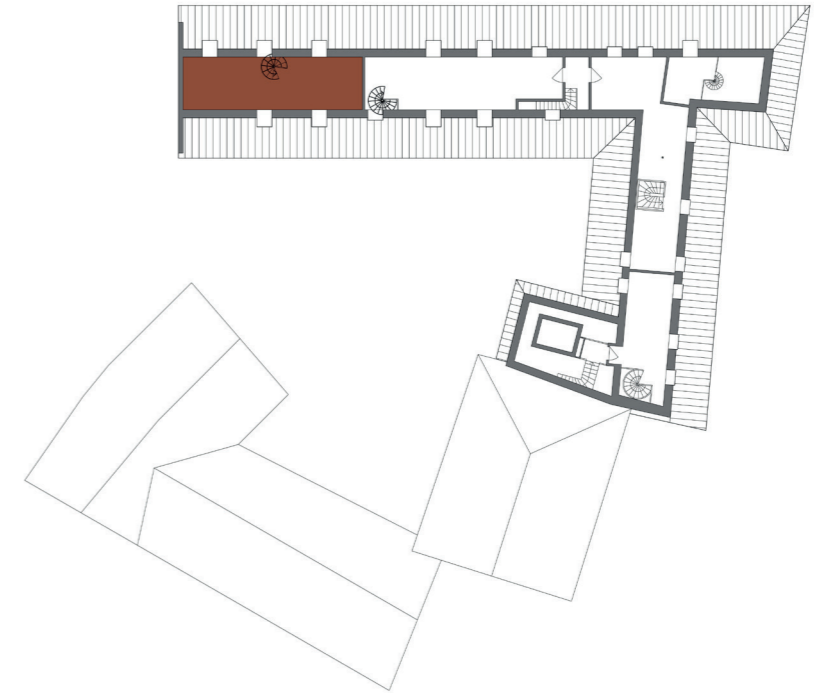

3. Obergeschoss | Wohnung 3.01
4-Zimmer | Maisonette
Gesamtwohnfläche: 109,47 m²

①	Kochen Essen	35,03 m ²
②	Schlafen	15,08 m ²
③	Kind Gast Arbeiten	13,60 m ²
④	Abstellraum	2,81 m ²
⑤	Bad	8,28 m ²

Gesamt 3. OG 74,80 m²

Alle Maß- und m²-Angaben sind circa Angaben und können im Zuge der Ausführungsplanung abweichen. Technische Änderungen sind vorbehalten. Die Einrichtung ist ein Gestaltungsbeispiel. Flächenberechnung nach WoFIV.

Stand Mai 2024

4. Obergeschoss | Wohnung 3.01
4-Zimmer | Maisonette
Gesamtwohnfläche: 109,47 m²

⑥	Wohnen	17,76 m ²
⑦	Arbeiten	12,32 m ²
⑧	Duschbad	4,59 m ²

Gesamt 4. OG 34,67 m²

Alle Maß- und m²-Angaben sind circa Angaben und können im Zuge der Ausführungsplanung abweichen. Technische Änderungen sind vorbehalten. Die Einrichtung ist ein Gestaltungsbeispiel. Flächenberechnung nach WoFIV.