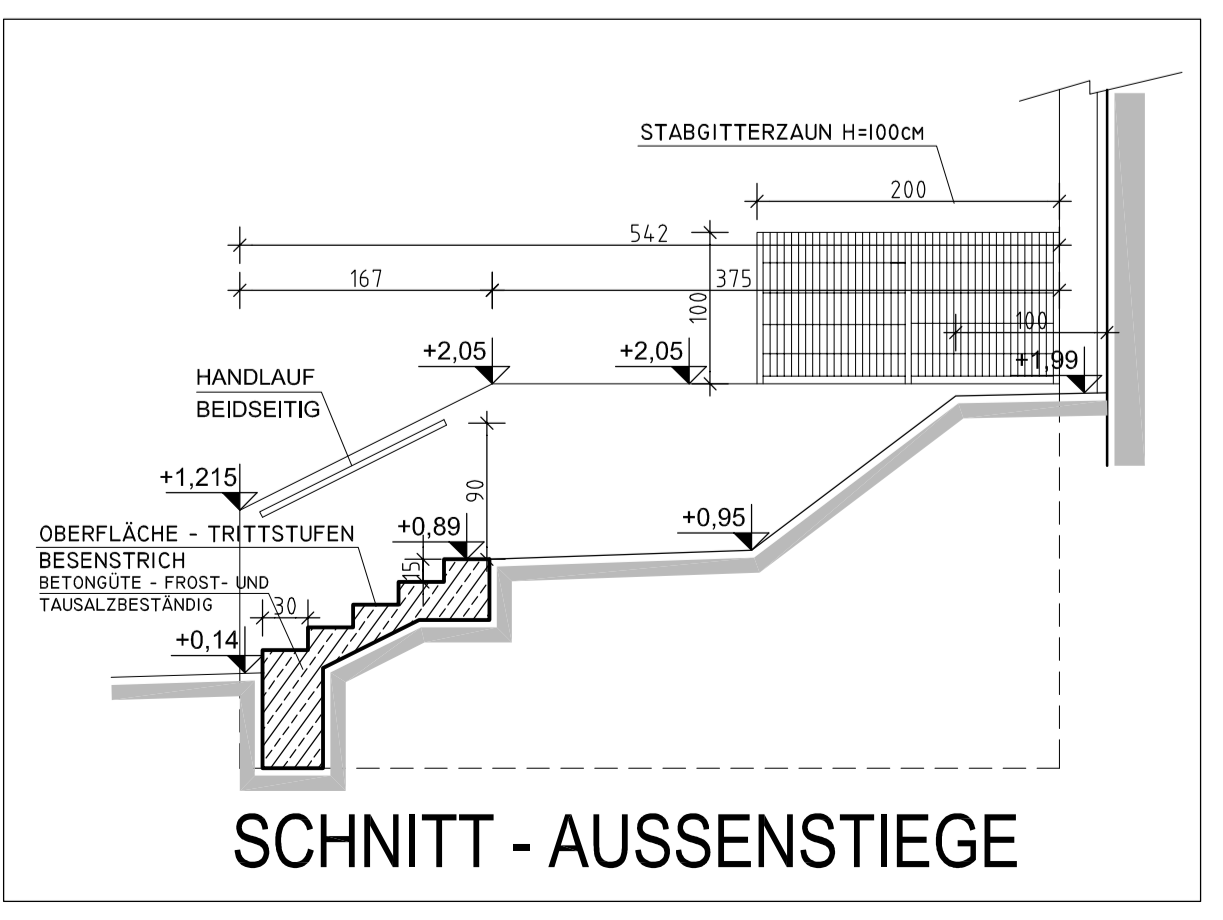

| | | | |
|-------|---|-------------|-------------------|
| BVH: | Wien 23 - Hochstraße 1 / Ketzerstraße 461 | | 150216-07d |
| PLAN: | AUSSENANLAGEN | | M 1:50 |
| GEZ: | DATUM: | PLANGRÖSSE: | |
| | 27.08.2015 | 1 | |
| AND: | DIV. ÄNDERUNGEN - STELLPLATZE, BEPFLANZUNG... | | DATUM: 02.09.2015 |
| | DIV. ÄNDERUNGEN - NIVEAU SPIELPLATZ | | 22.09.2015 |
| | FEUERWEHR AUFSTELLFLÄCHE - ASPHALT | | 22.10.2015 |
| | DIV. ÄNDERUNGEN - ERSATZPFLANZUNGEN | | 10.02.2016 |

ON 1 +92,10 ü.WN

Gst.48/5, EZ. 681

Gst. .21/2, EZ. 95

MBA 23 105454/11 Baum
Säulenlinde (E1)