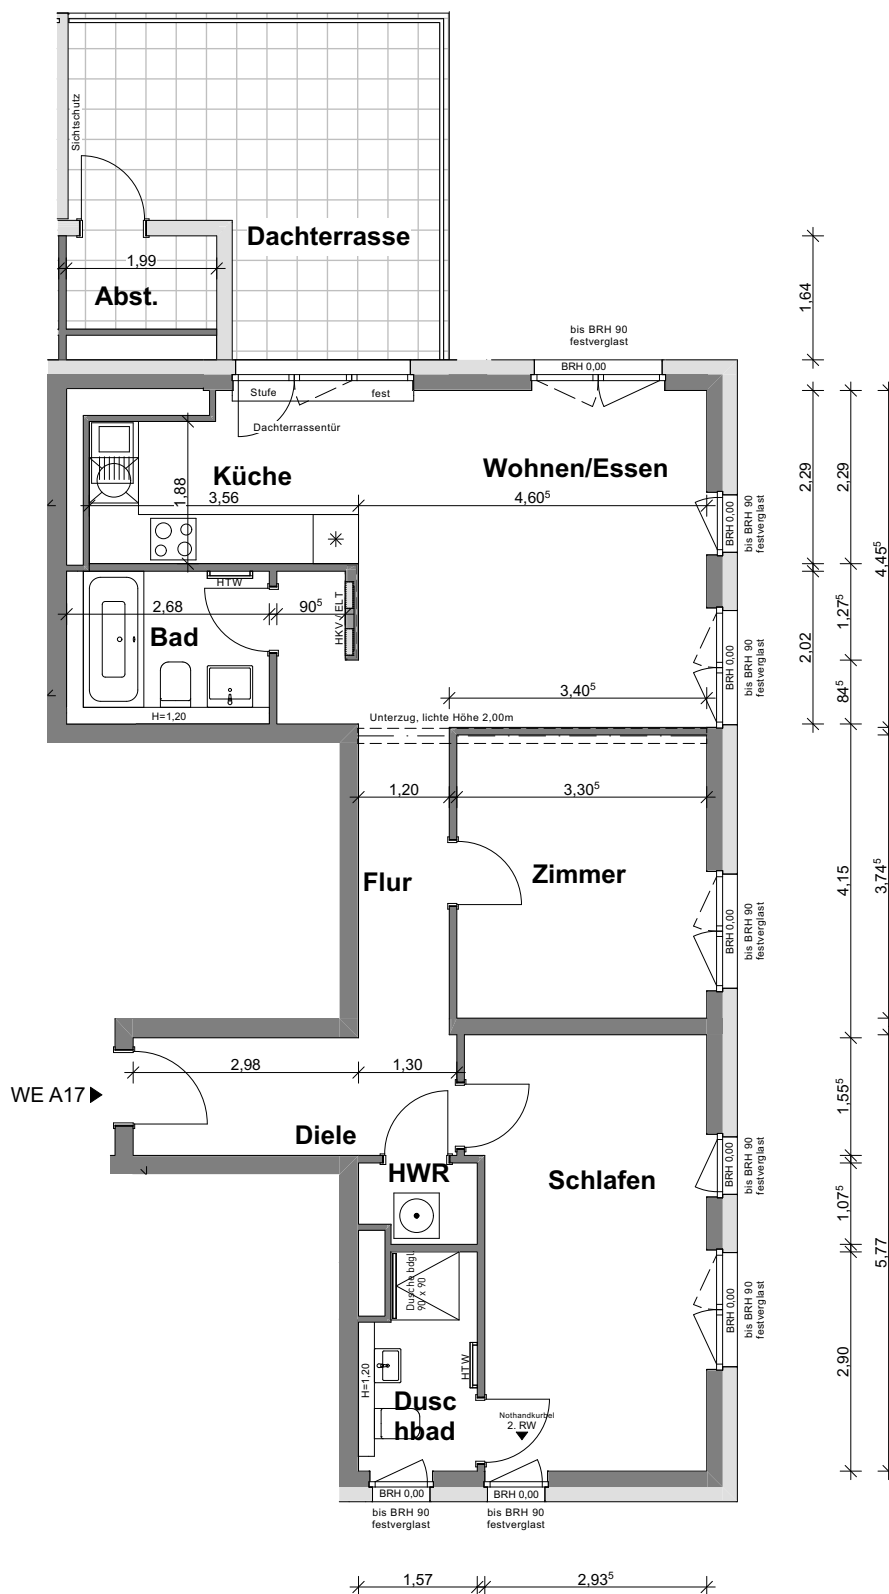

Lichte Raumhöhe ca. 2.53m

Ort, Datum

Unterschrift

Stand 27.04.2021

Die Maßangaben sind Fertigmaße, Abweichungen sind möglich. Zur Einrichtungsplanung sind die angegebenen Maße nicht geeignet. Einrichtungsgegenstände können in der gezeigten Bauart gegenüber der bemusterten oder geschuldeten Ausstattungslinie abweichen. Die Darstellung von Küchenausstattung und Waschmaschine erfolgt nur beispielhaft und ist nicht Vertragsbestandteil.