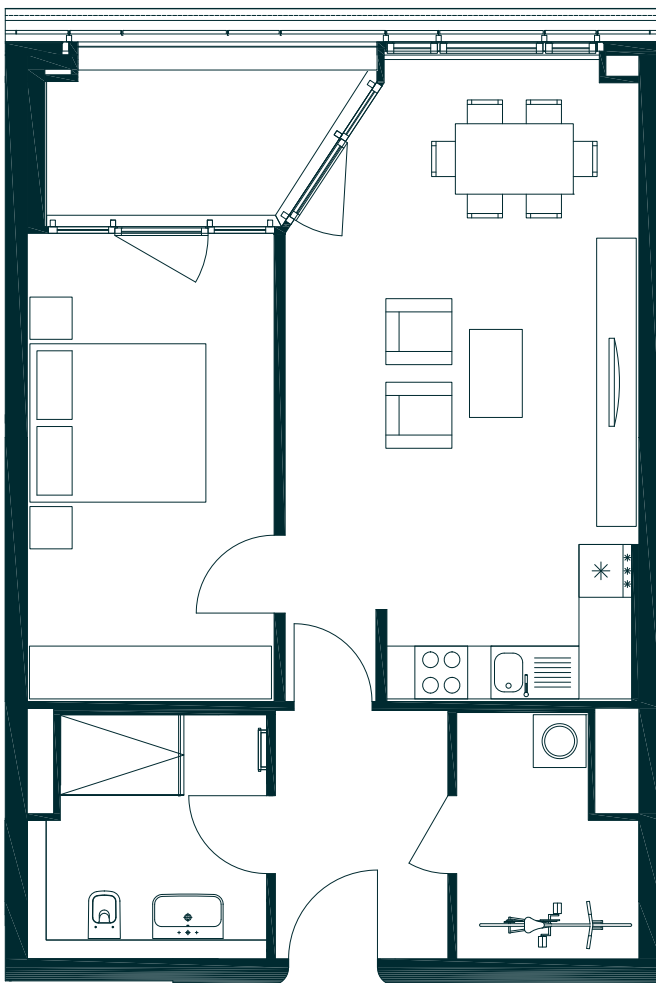

# APARTMENT 185

**TOWER | HAUS 1 | 19. OG | 2 ZIMMER | CA. 63,53 QM**

TOWER | HOUSE 1 | 19<sup>TH</sup> FLOOR | 2 ROOMS | APPROX. 63.53 SQM

<b>Diele /</b> corridor	5,54 qm
<b>Badezimmer /</b> bathroom	7,22 qm
<b>Schlafzimmer /</b> bedroom	14,92 qm
<b>Wohnen / Kochen / Essen</b> living / dining / kitchen	27,80 qm
<b>Abstellraum /</b> utility room	5,13 qm
<b>Loggia /</b> loggia (50 %)	2,92 qm
<b>Gesamt /</b> total	<b>ca. 63,53 qm</b>

**Alle Balkone, Terrassen und Loggien sind zu 50 % in die Wohnfläche einberechnet.**

All balconies, terraces and loggias are factored into the residential floor area at 50 %.