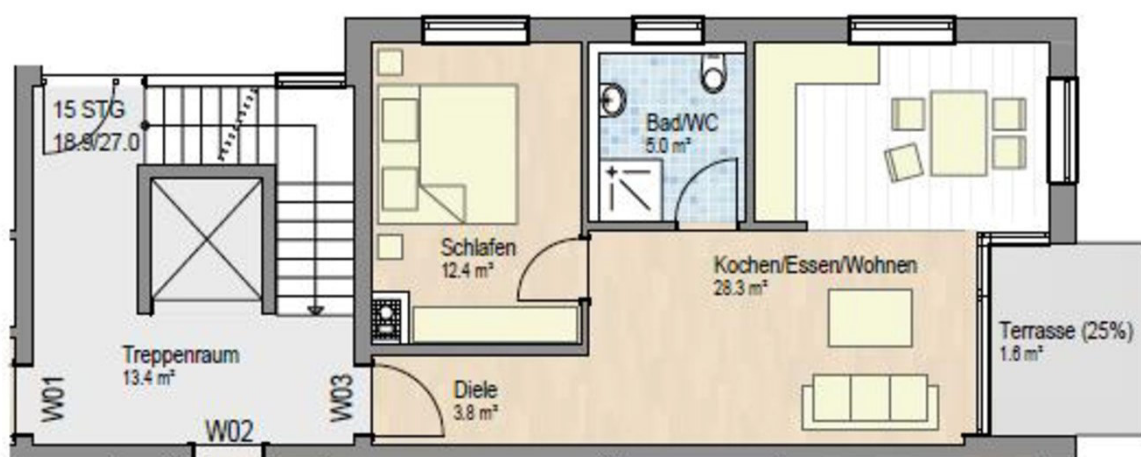

Wohnung 03

Erdgeschoss

FLÄCHENÜBERSICHT:

(m² nach WoFIV)

Kochen/Essen/Wohnen	28,2m ²
Diele	3,8m ²
Bad/WC	5,0m ²
Schlafen	12,3m ²
Terrasse 25%	1,6m ²

gesamt:

50,9m²