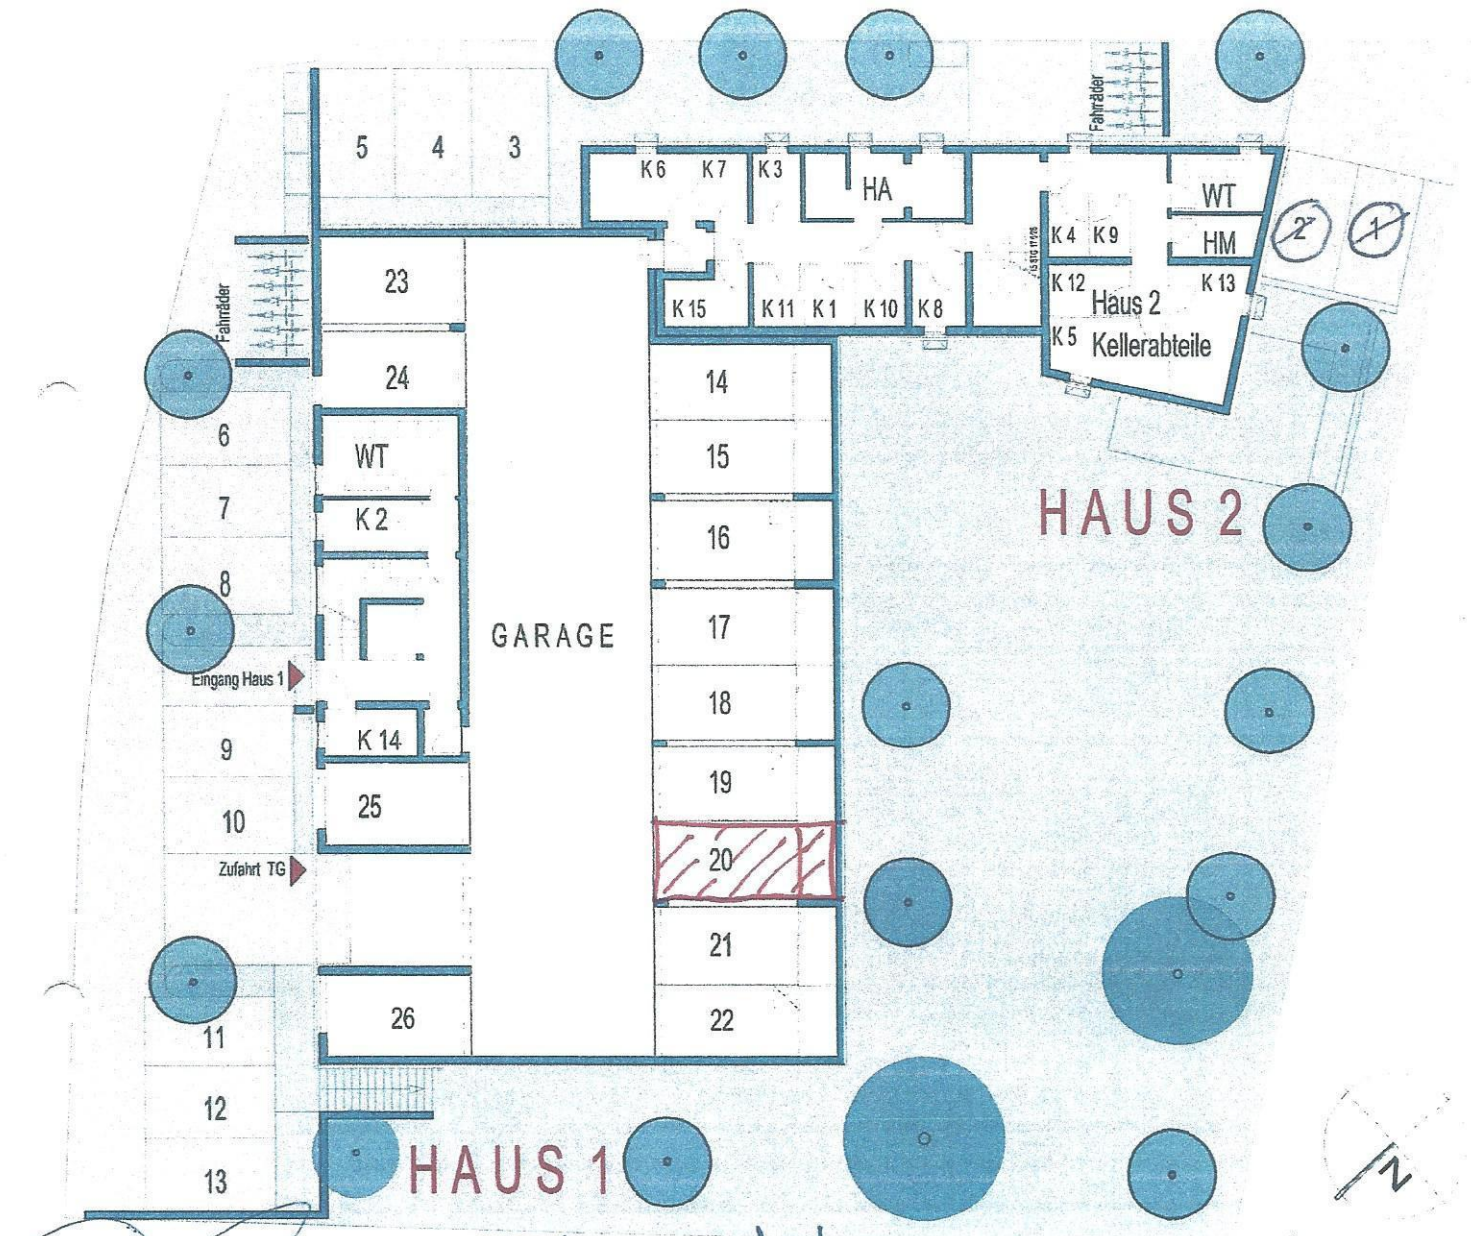

WOHNANLAGE HERZOGENAURACH VEGA HILL

KELLERGESCHOSS / GARAGE

P. Hill *S. Weber* *Mh*

Änderungen vorbehalten!

BAUHAUS. Liebe und Partner
Bauträger und Immobiliengesellschaft mbH

Ostendstr. 196 Tel.: 0911|2 55 62-0 info@bauhaus-bautraeger.de
90482 Nürnberg Fax: 0911|2 55 62-20 www.bauhaus-bautraeger.de