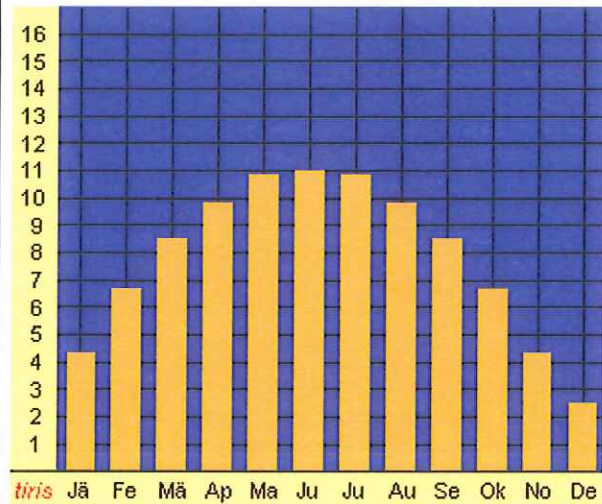

Besonnungssituation für Koordinate (BMN 28) 169402 / 224118

Tagessummen