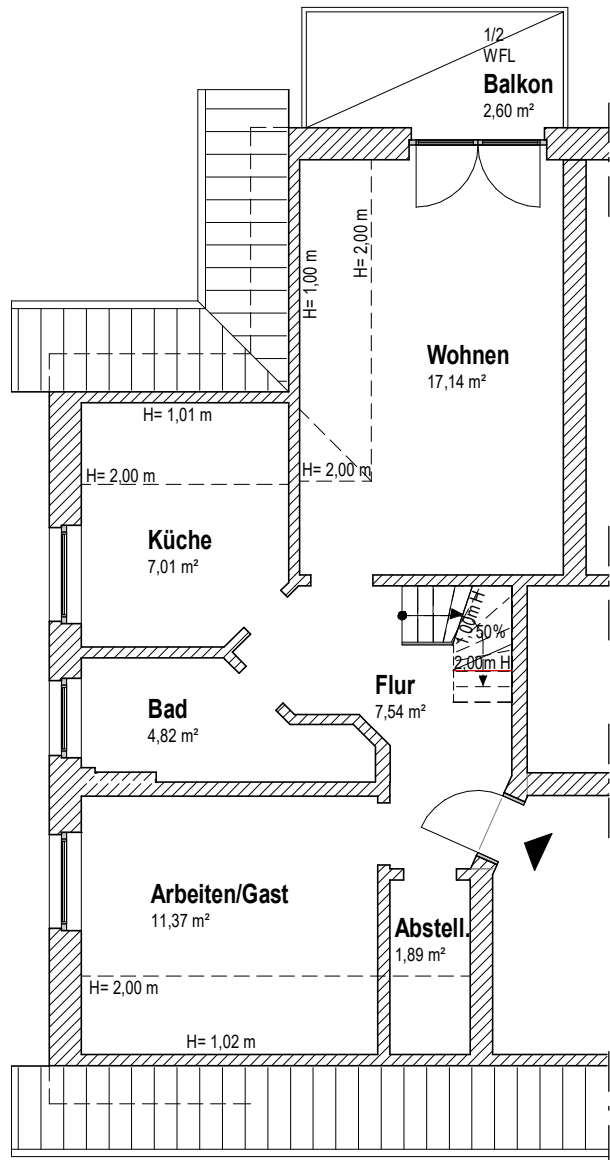

Wohnung 5 Dachgeschoss

Raumhöhe = 2,44 m

LAMBERS & OSTENDORF
INGENIEURE