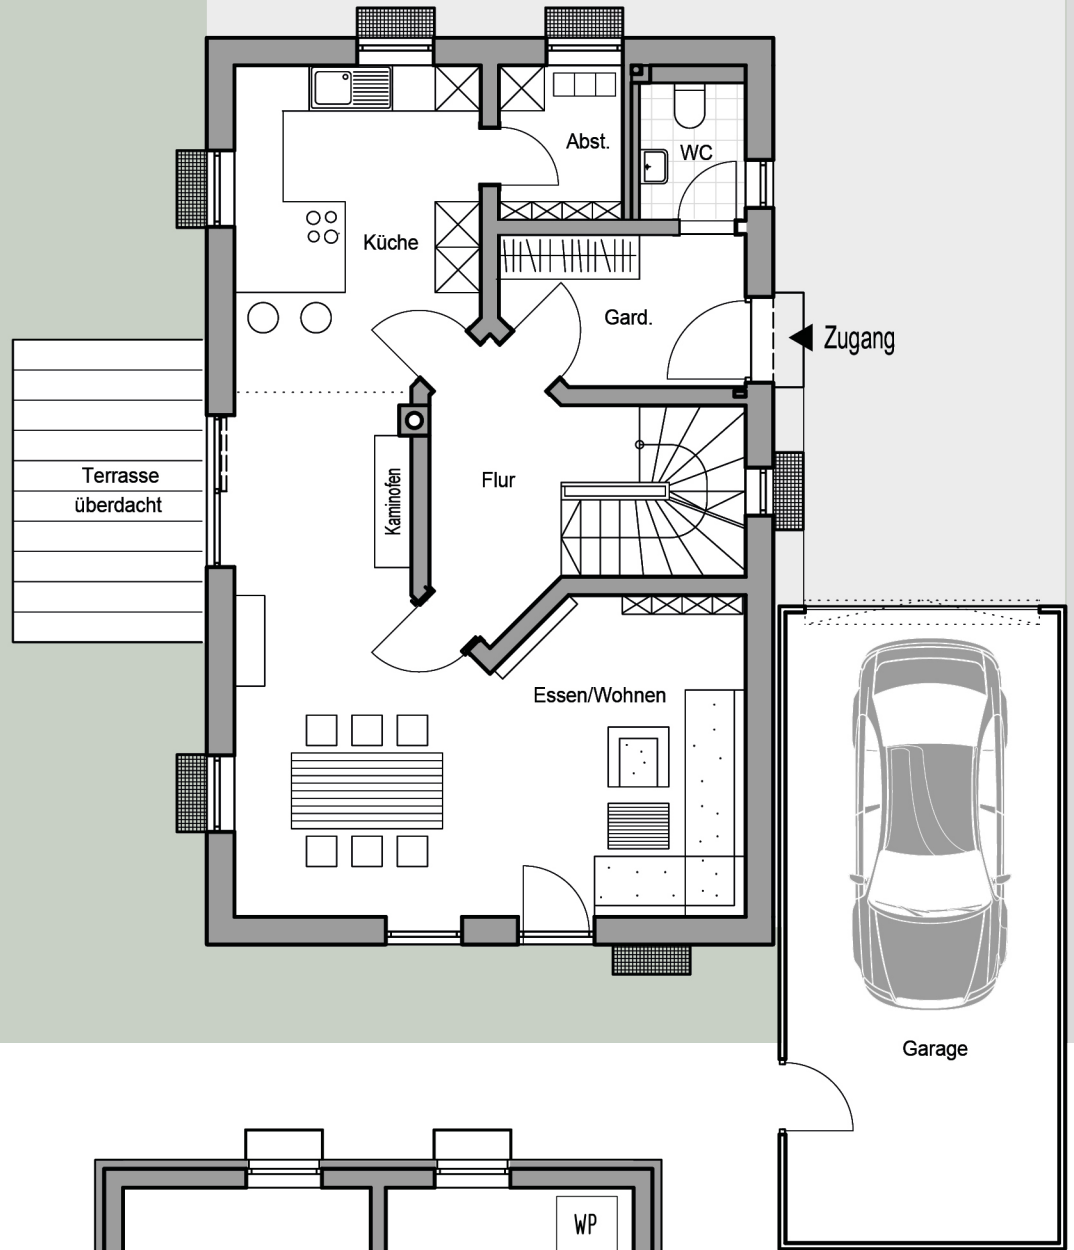

EG

WOHNFLÄCHE 168,07 m²

EG

Garderobe	6,18 m ²
WC	2,56 m ²
Flur	6,76 m ²
Küche	13,44 m ²
Abst.	3,36 m ²
Essen/Wohnen	34,05 m ²
Terrasse (50%)	5,00 m ²
Summe EG (ca.)	71,35 m²

KG

KG

Flur	8,29 m ²
Technik	13,60 m ²
Keller 01	13,60 m ²
Abstell	5,27 m ²
Hobbyraum	27,85 m ²
Summe EG (ca.)	68,61 m²

Maßstab: 1:100