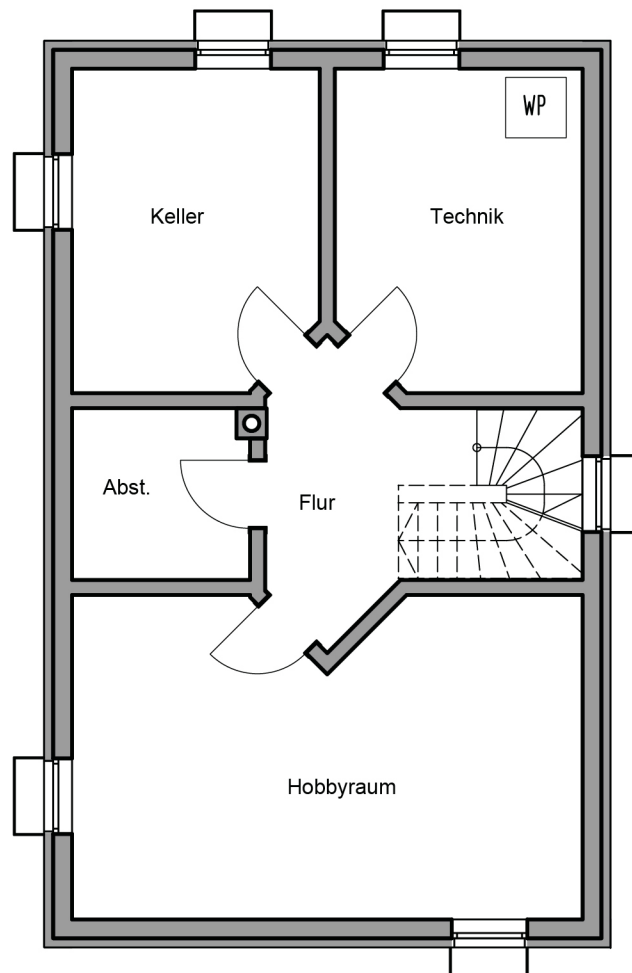

EG

WOHNFLÄCHE 168,07 m²

EG

Garderobe	6,18 m ²
WC	2,56 m ²
Flur	6,76 m ²
Küche	13,44 m ²
Abst.	3,36 m ²
Essen/Wohnen	34,05 m ²
Terrasse (50%)	5,00 m ²
Summe EG (ca.)	71,35 m²

KG

KG

Flur	8,29 m ²
Technik	13,60 m ²
Keller 01	13,60 m ²
Abstell	5,27 m ²
Hobbyraum	27,85 m ²
Summe EG (ca.)	68,61 m²

Maßstab: 1:100