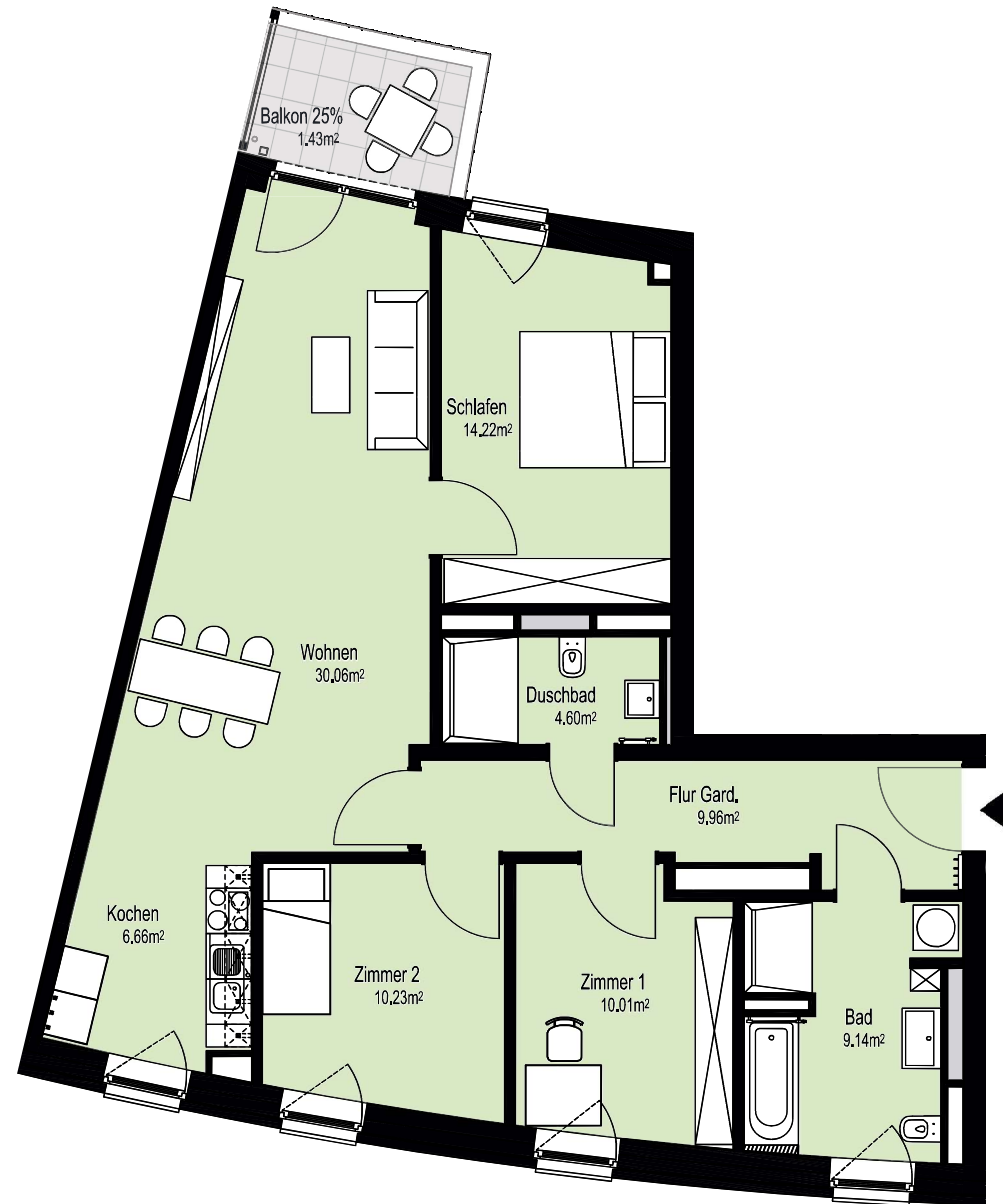

Am grünen Bogen

Rundum Zuhause

Rosalind-Franklin-Allee 38 (Haus-2)
2.OG - Links 1556/0019 (4-Zimmer)

Flächenaufstellung:

Flur Gard.	9,96 m ²
Wohnen	30,06 m ²
Zimmer 1	10,01 m ²
Zimmer 2	10,23 m ²
Schlafen	14,22 m ²
Bad	9,14 m ²
Duschbad	4,60 m ²
Kochen	6,66 m ²
Balkon 25% angerechnet	1,43 m ²
Gesamt	96,31 m²

 abgehängte Decke/
Deckenkoffer

 Ablage

Rosalind-Franklin-Allee

Alle Maße und Angaben sind freibleibend und unverbindlich. Änderungen in der Planung, Ausführungsart und den vorgesehenen Baustoffen behält sich der Auftraggeber vor, soweit sie sich als zweckmäßig oder notwendig erweisen oder auf behördlichen Auflagen beruhen. Die Darstellung der Möblierung ist beispielhaft und nicht im Lieferumfang enthalten.