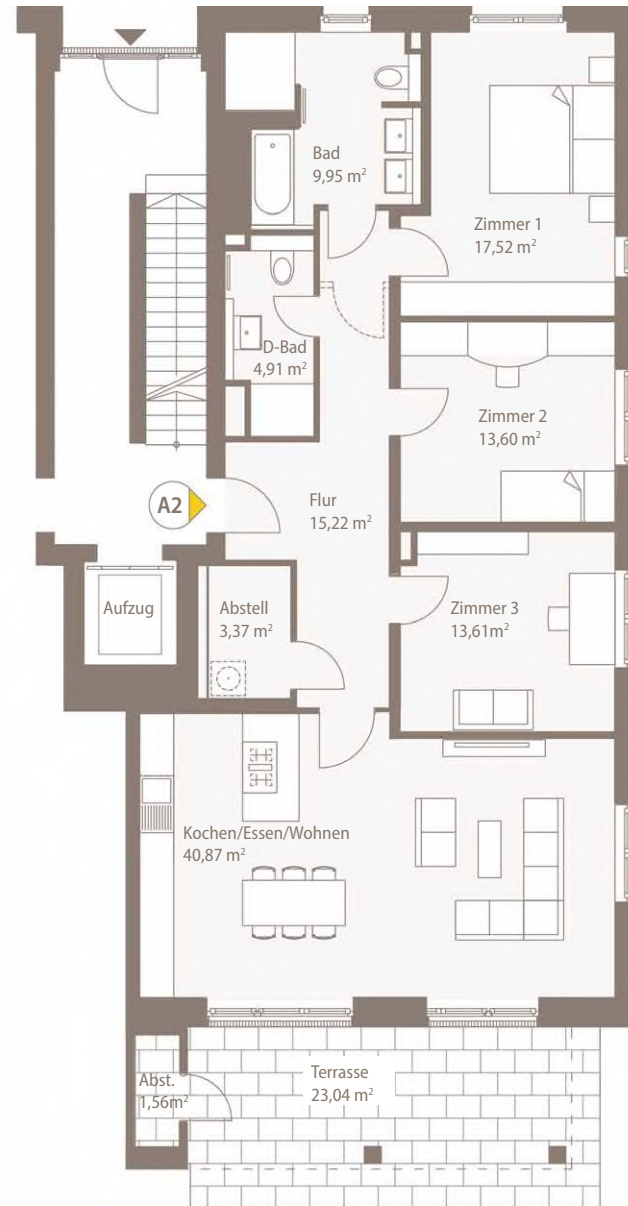

WOHNUNG A2 | Villa A

Erdgeschoss

4 Zimmer – ca. 131,35 m² Wohnfläche

Ko./Essen/Wohnen	40,87 m ²
Zimmer 1	17,52 m ²
Zimmer 2	13,60 m ²
Zimmer 3	13,61 m ²
Bad	9,95 m ²
D-Bad	4,91 m ²
Flur	15,22 m ²
Abstell	3,37 m ²
Abstell (1,56 m ²)	0,78 m ² (50 %)
Terrasse (23,04 m ²)	11,52 m ² (50 %)

Wohnfläche ca. 131,35 m²

Villa A

Villa B