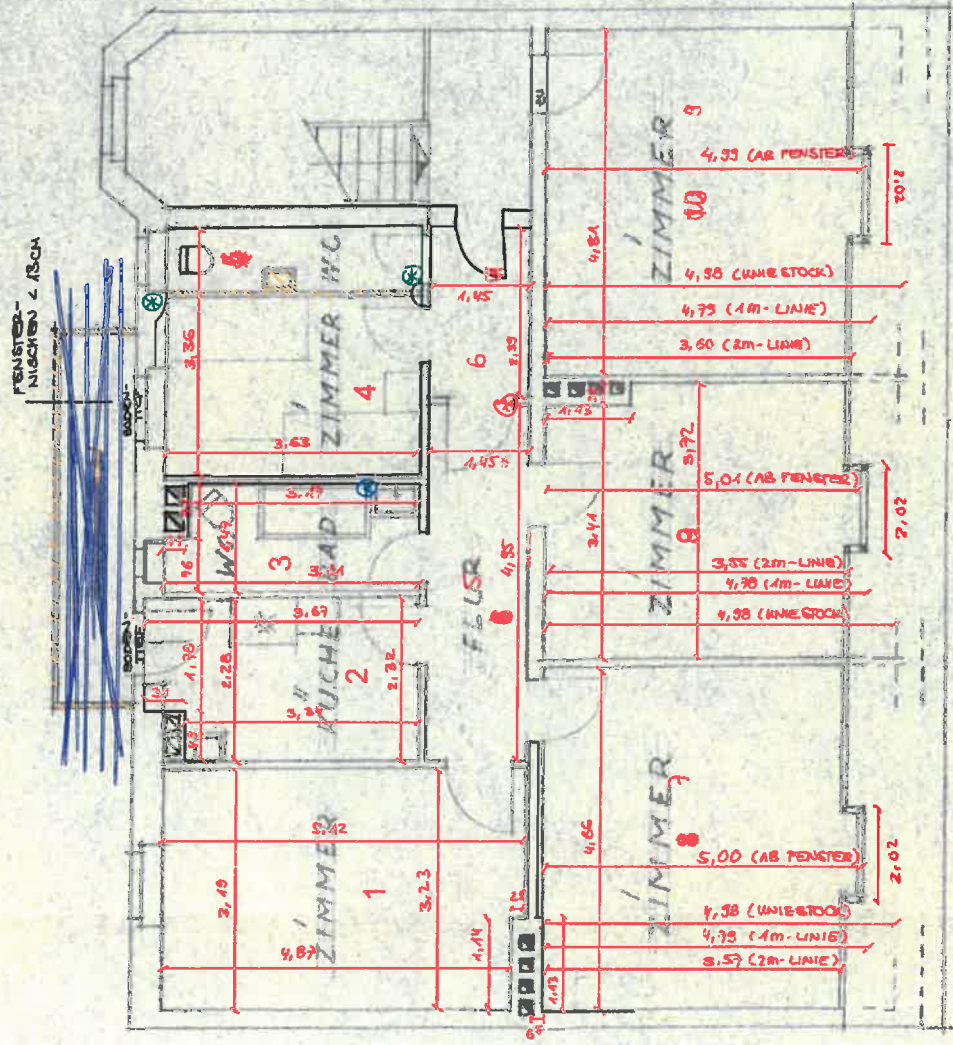

Zimmermodell - Bauplan

100 ~

⊗ VORFASCHALE
 ↳ h = 1,23 m
 b = 1,49 m
 t = 49 cm

~ Bauplan 1/100 ~