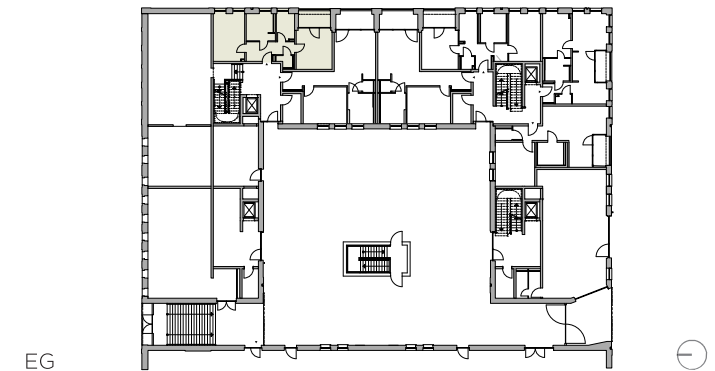

## Flächenzusammenstellung Wohnung 1

Wohnen / Essen :	16,19 m <sup>2</sup>
Kochen :	5,64 m <sup>2</sup>
Schlafen :	17,28 m <sup>2</sup>
Bad :	8,44 m <sup>2</sup>
Flur :	9,04 m <sup>2</sup>
Abstellraum :	1,74 m <sup>2</sup>
Loggia (wird zur Hälfte angerechnet) :	3,24 m <sup>2</sup>
Gesamt :	61,57 m <sup>2</sup>