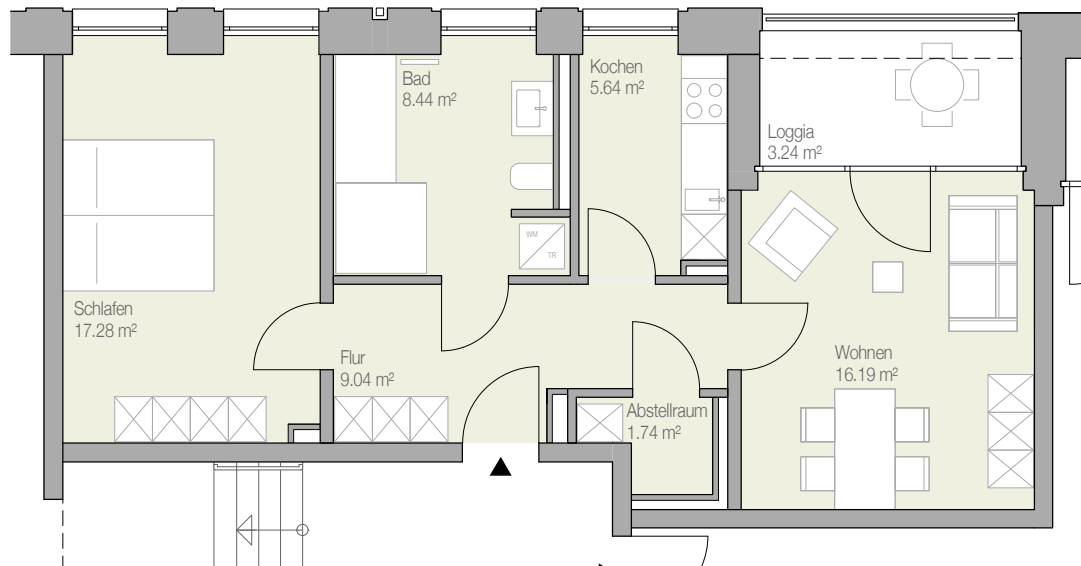

## Flächenzusammenstellung Wohnung 1

Wohnen / Essen :	16,19 m <sup>2</sup>
Kochen :	5,64 m <sup>2</sup>
Schlafen :	17,28 m <sup>2</sup>
Bad :	8,44 m <sup>2</sup>
Flur :	9,04 m <sup>2</sup>
Abstellraum :	1,74 m <sup>2</sup>
Loggia (wird zur Hälfte angerechnet) :	3,24 m <sup>2</sup>
Gesamt :	61,57 m <sup>2</sup>