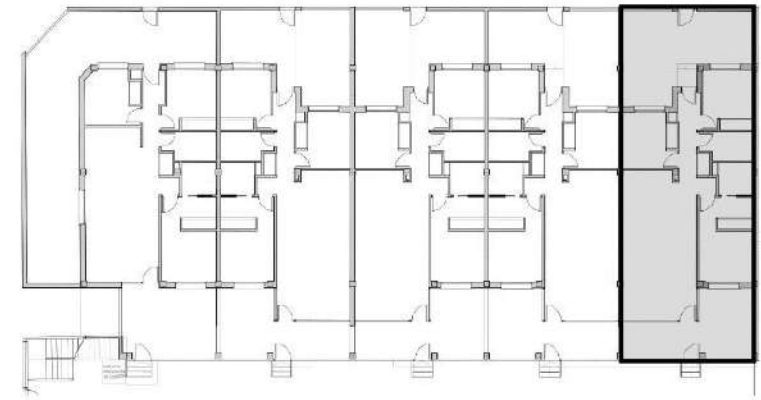

VIVIENDA TIPO N°05 - 3 DORMITORIOS

Superficie Total: 97,30 m²
Terraza 1: 17,54m²
Patio: 31,50 m²