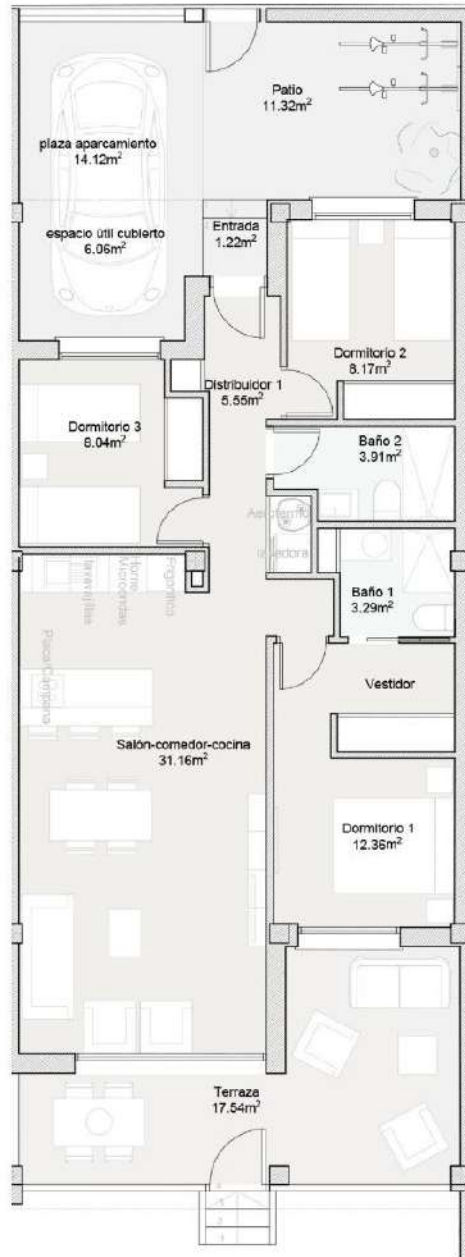

VIVIENDA TIPO N°05 - 3 DORMITORIOS

Superficie Total: 97,30 m²
Terraza 1: 17,54m²
Patio: 31,50 m²