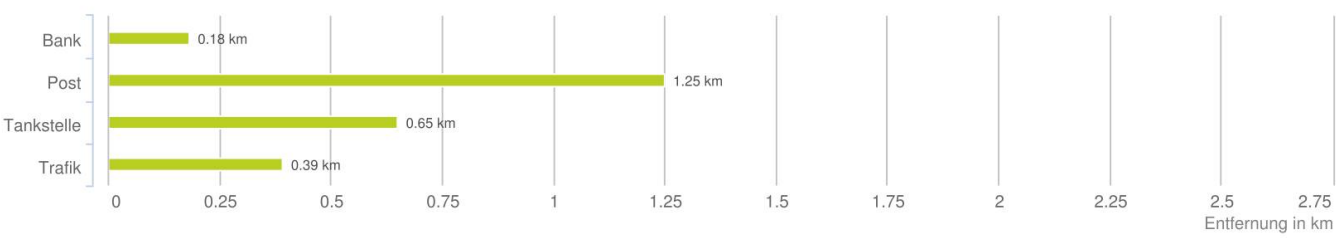

Lageanalyse

Im Dorf 27, 6900 Bregenz

IMMO IMMOSERVICE
AUSTRIA

Distanzen zu den Nahversorgungseinrichtungen

Distanzen zu den Nahversorgungseinrichtungen

Distanzen zu den Ausgeheirrichtungen

Distanzen zu den Bildungseinrichtungen