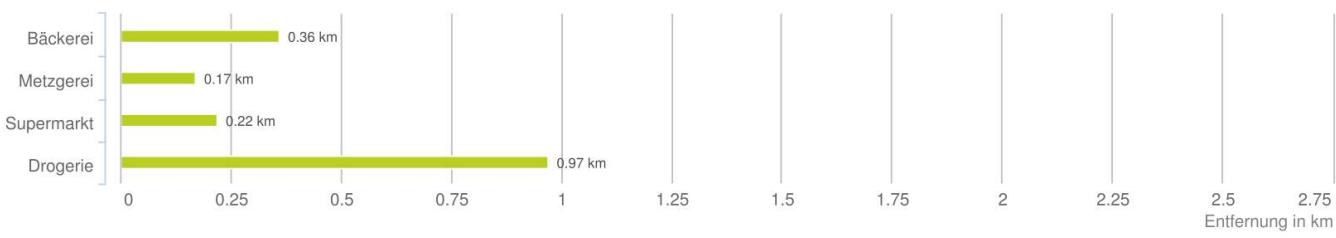

Lageanalyse

Im Dorf 27, 6900 Bregenz

IMMO IMMOSERVICE
AUSTRIA

Distanzen zu den Nahversorgungseinrichtungen

Distanzen zu den Nahversorgungseinrichtungen

Distanzen zu den Ausgeheirrichtungen

Distanzen zu den Bildungseinrichtungen