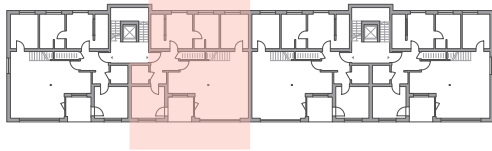

1. OBERGESCHOSS | WOHNUNG 6

Diele	6,78 m ²
Garderobe	2,70 m ²
Gast/Kind	13,60 m ²
Gast/Hauswirtschaft	12,19 m ²
Schlafen/Ankleide	17,89 m ²
Bad 1	11,03 m ²
Bad 2	4,02 m ²
Wohnen/Essen/Kochen	53,32 m ²
Abstellraum	2,47 m ²
Loggia (50 %)	3,75 m ²
Flur	4,16 m ²
Dachgarten (25 %)	17,46 m ²
Geräteraum/Abstellraum	8,20 m ²
Abstellraum	3,52 m ²
Küche	8,81 m ²
Bad 3	7,79 m ²
Gesamtwohnfläche	177,70 m²