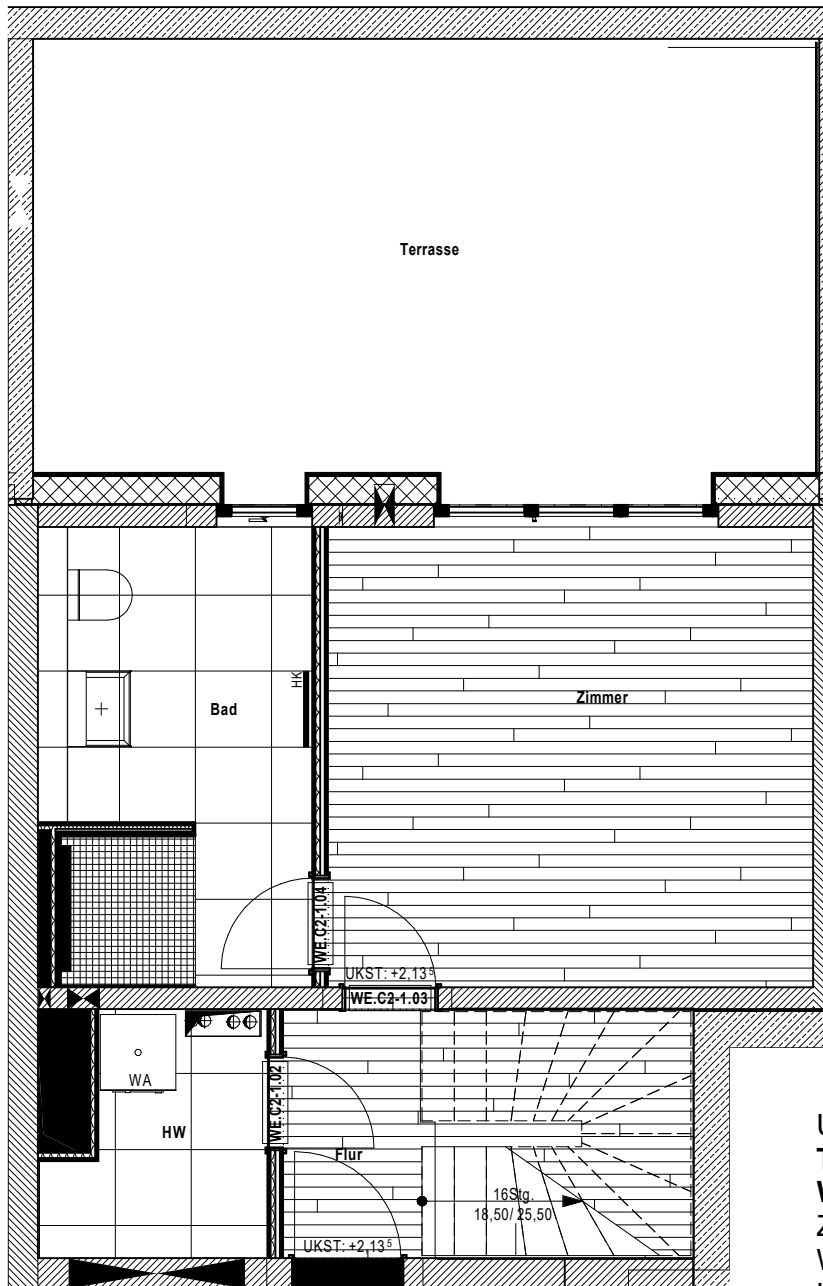

Erdgeschoss
Typ 1
Wohnung C2
 Zimmer: 2
 Wohnfläche: ca. 95m²
 Kaltmiete: 2.365,50€

Untergeschoss
Typ 1
Wohnung C2
 Zimmer: 2
 Wohnfläche: ca. 95m²
 Kaltmiete: 2.365,50€