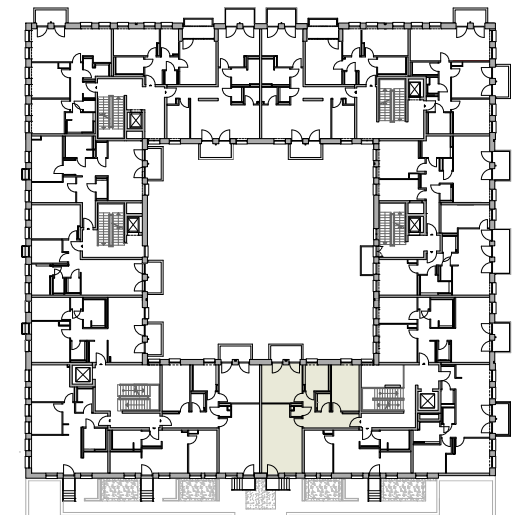

Flächenzusammenstellung Wohnung 46

Wohnen / Essen :	26,87 m ²
Kochen :	4,34 m ²
Schlafen 1 :	18,47 m ²
Bad :	7,17 m ²
Schlafen 2 :	14,96 m ²
WC :	2,53 m ²
Flur :	12,53 m ²
Abstellraum :	1,07 m ²
Balkon (wird zur Hälfte angerechnet) :	2,34 m ²
Dachterrasse (wird zur Hälfte angerechnet) :	4,06 m ²
Gesamt :	94,34 m ²