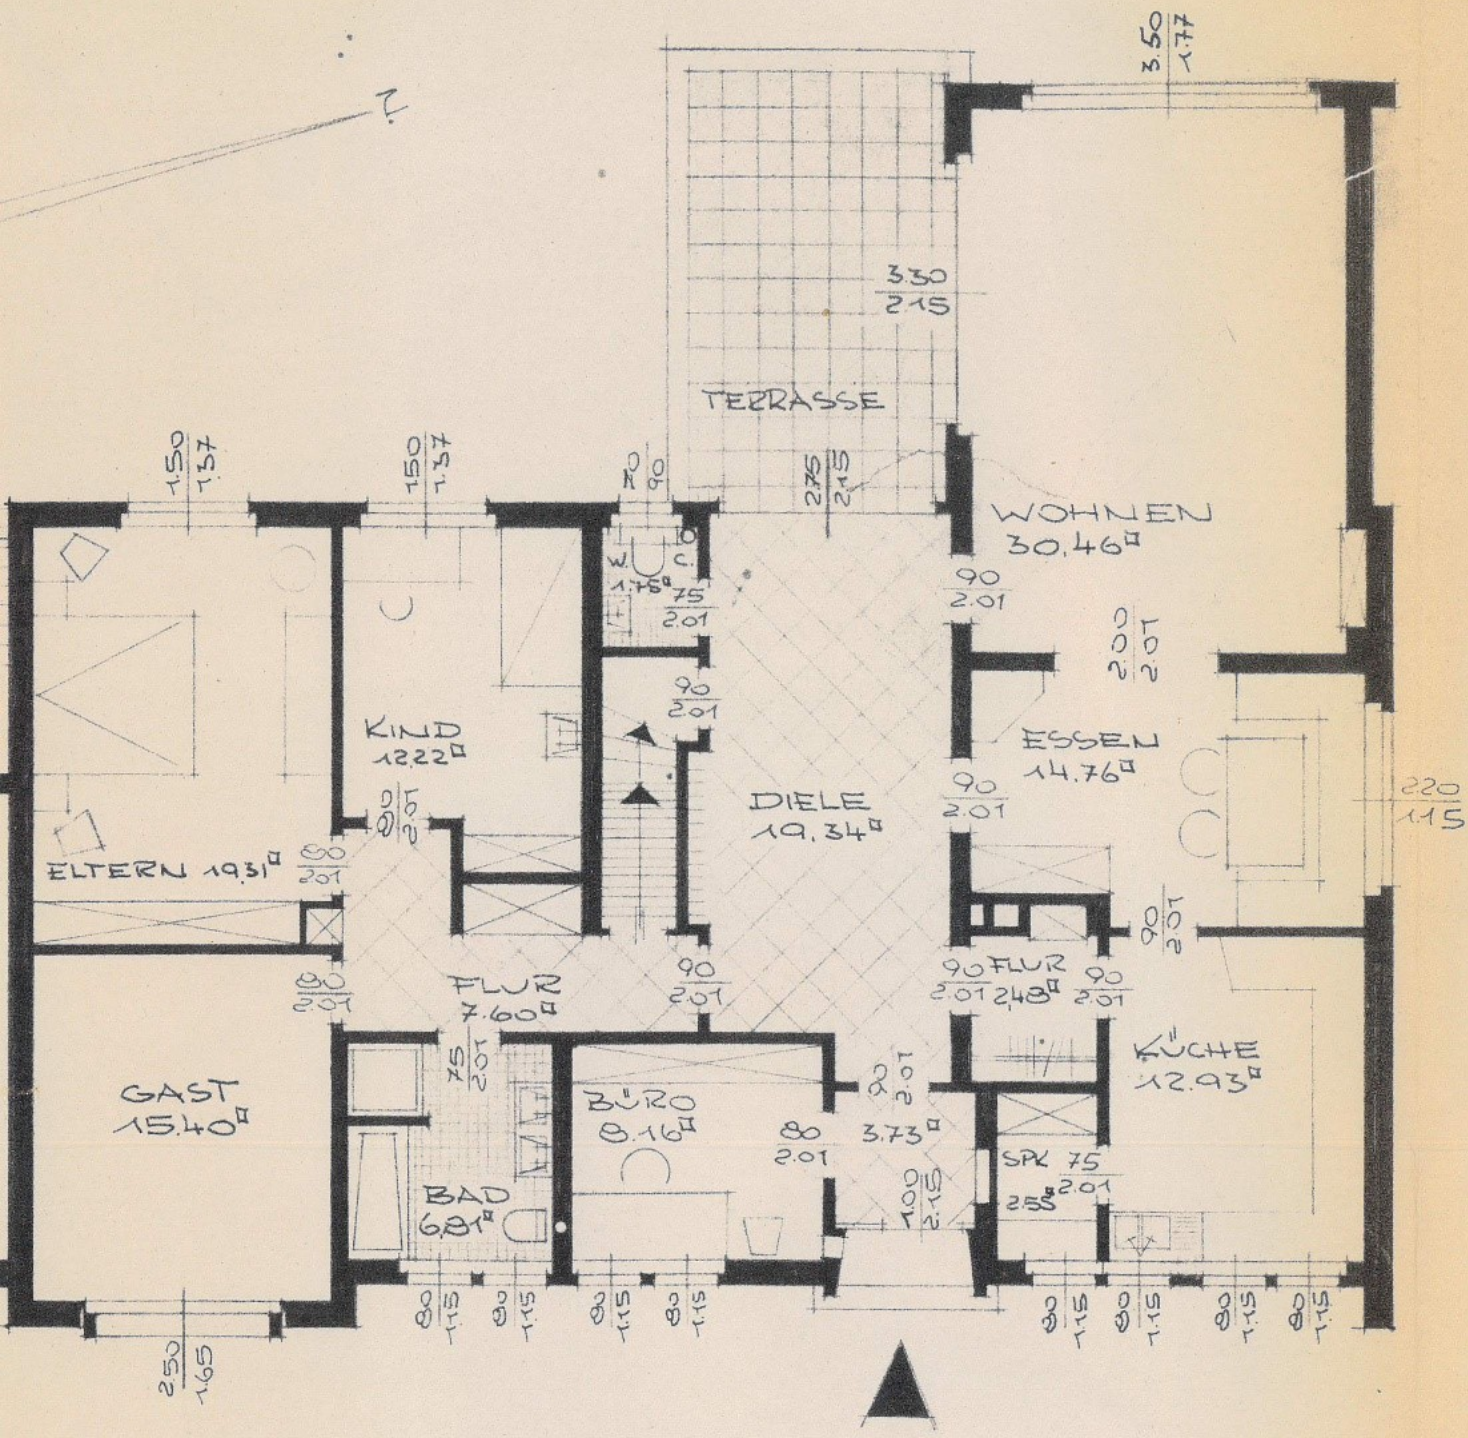

KELLERGESCHOSS

gepl. Ansatz

GRENZE

ESCHLOSS

Fussbodenfläche
Schlafen = ca. 23,31 m²

Fussbodenfläche
Flur, Küche, Essen + Wohnen,
incl. Flachpodest = ca. 53,70 m²

H.I.L.=1.00 m

H.I.L.=2.00 m

M=1:50