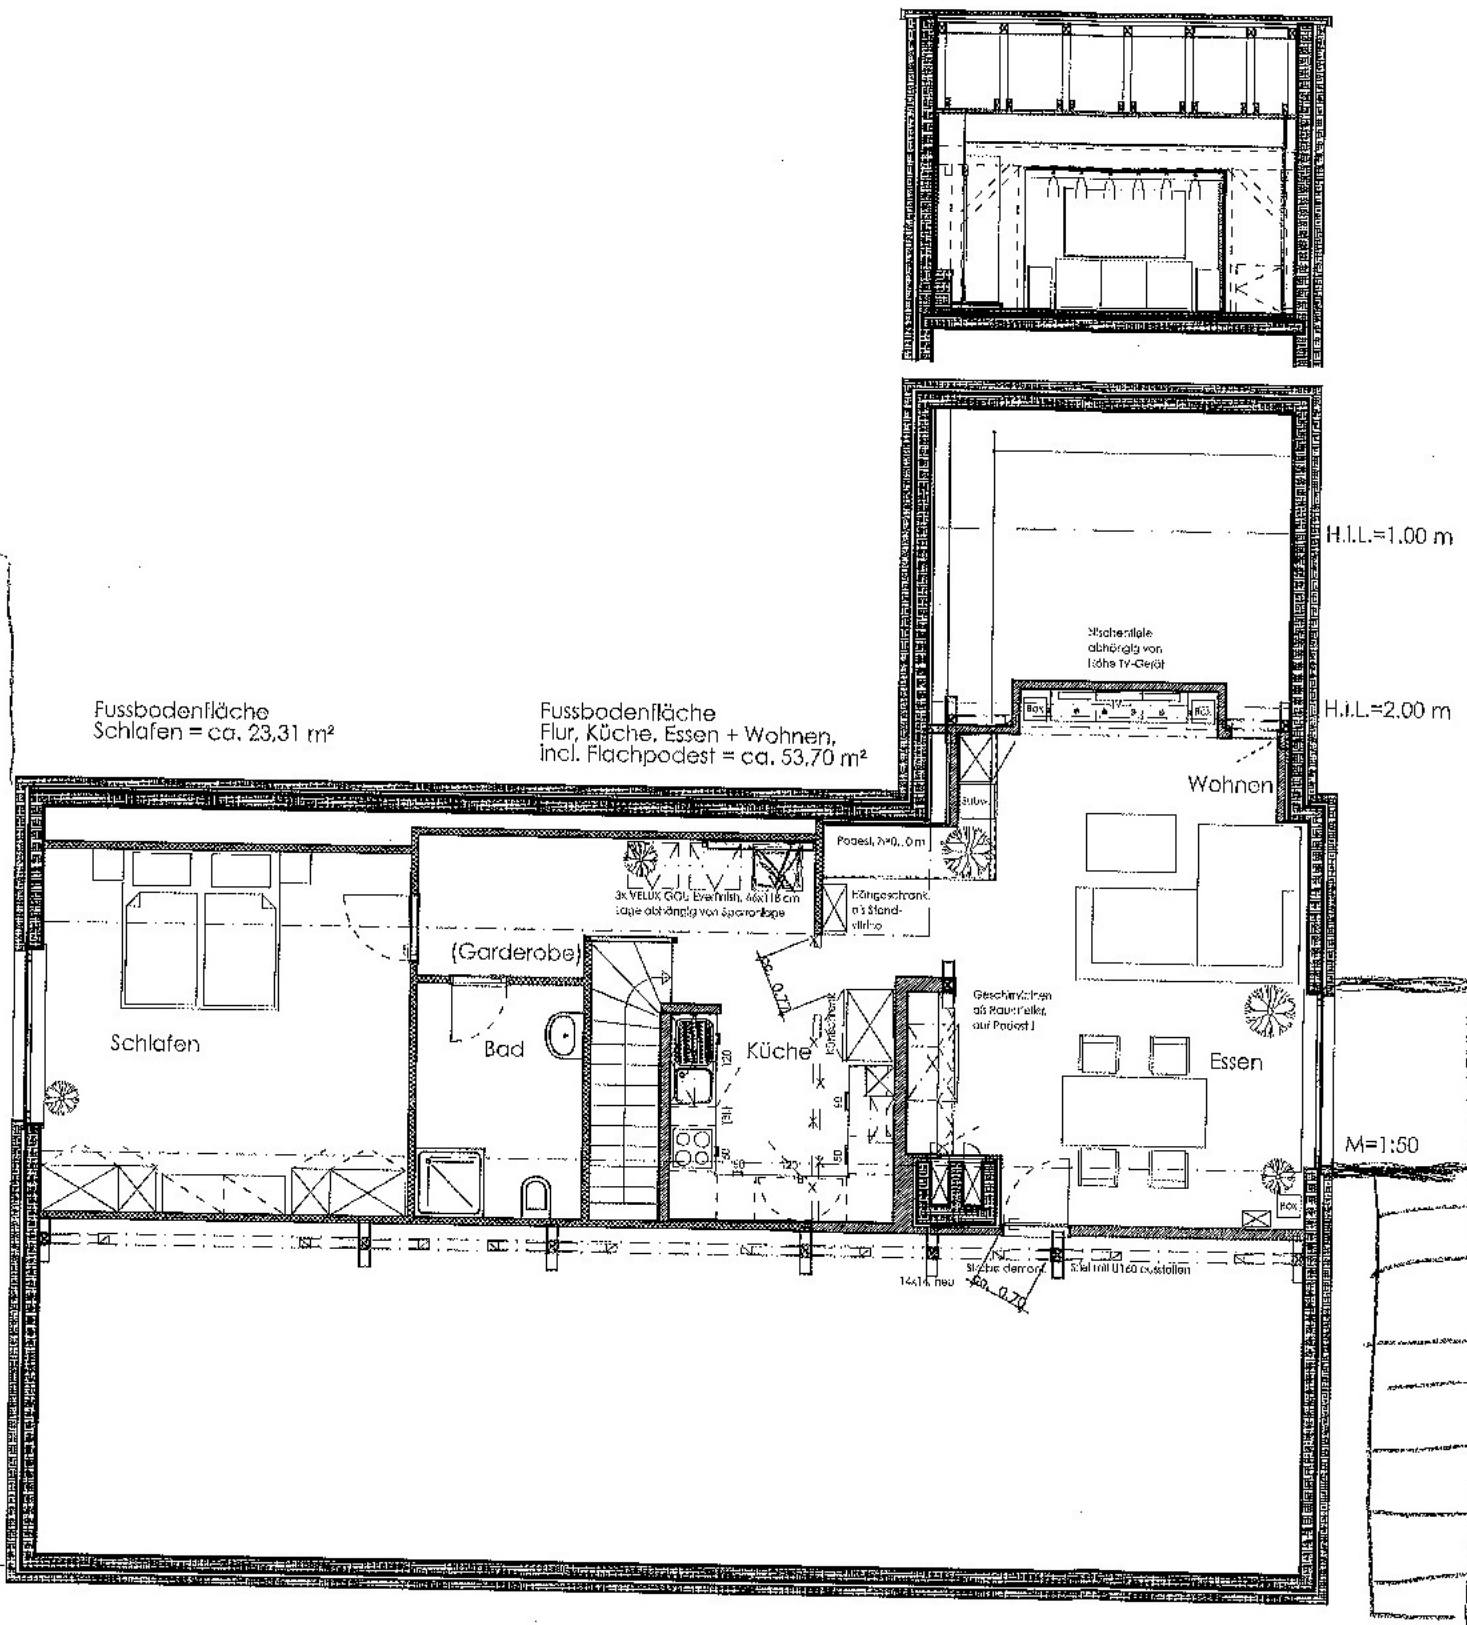

KELLERGESCHOSS

gepl. Ansatz

GRENZE

ESCHLOSS

Fussbodenfläche
Schlafen = ca. 23,31 m²

Fussbodenfläche
Flur, Küche, Essen + Wohnen,
incl. Flachpodest = ca. 53,70 m²

H.I.L.=1.00 m

H.I.L.=2.00 m

M=1:50