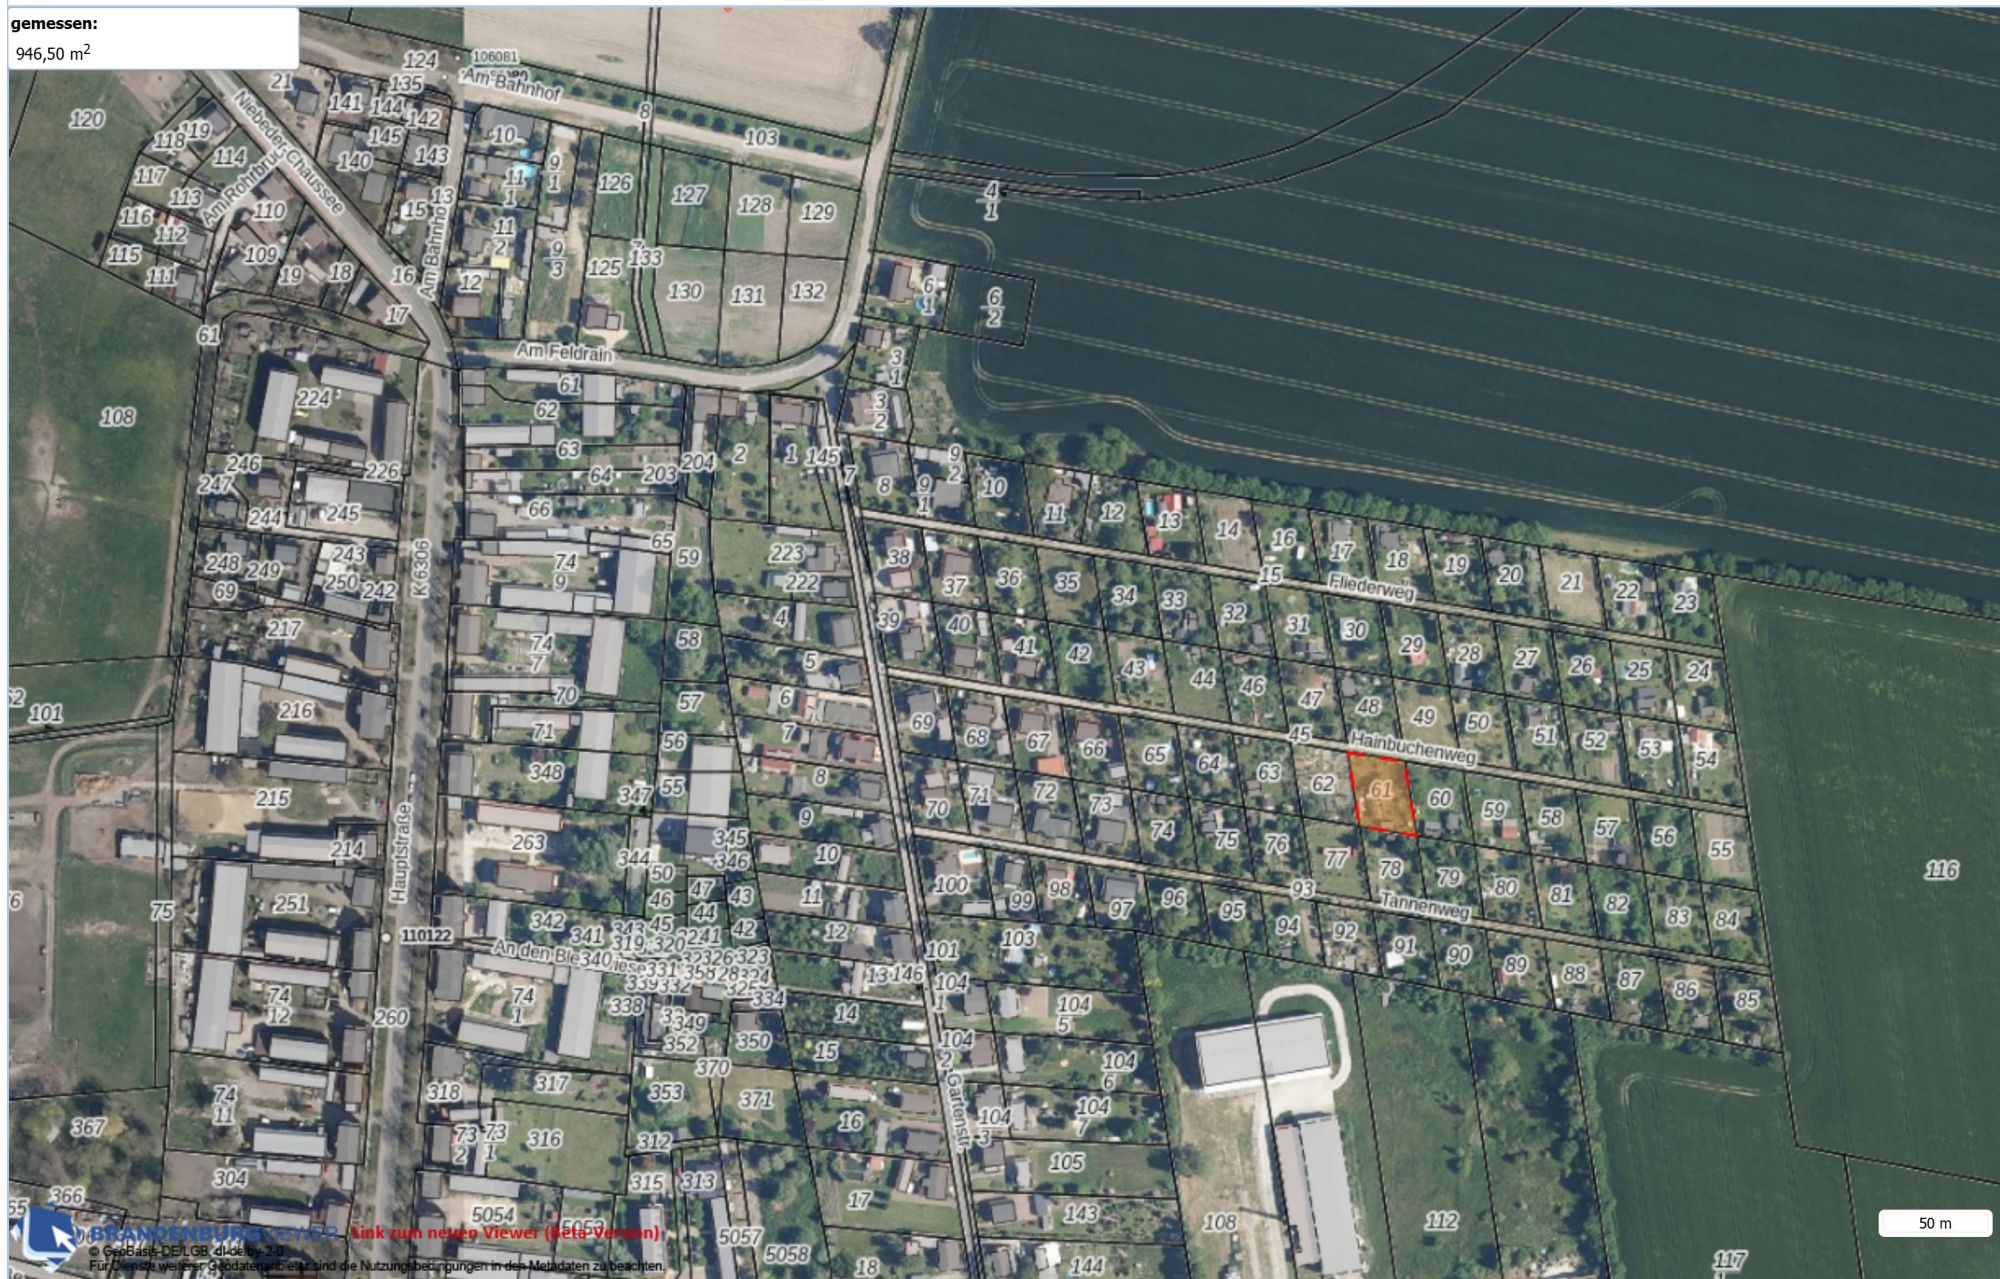

Search The Web

Search

# BRANDENBURGVIEWER

EPSG:25833 Koordinaten

gemessen:

946,50 m<sup>2</sup>

Kartenebenen

BRANDENBURGVIEWER Link zum neuen Viewer (Beta-Version)  
 © Geobasis DE LGB 2019  
 Für Dienste weiterer Geodatenanbieter sind die Nutzungsbedingungen in den Metadaten zu beachten.