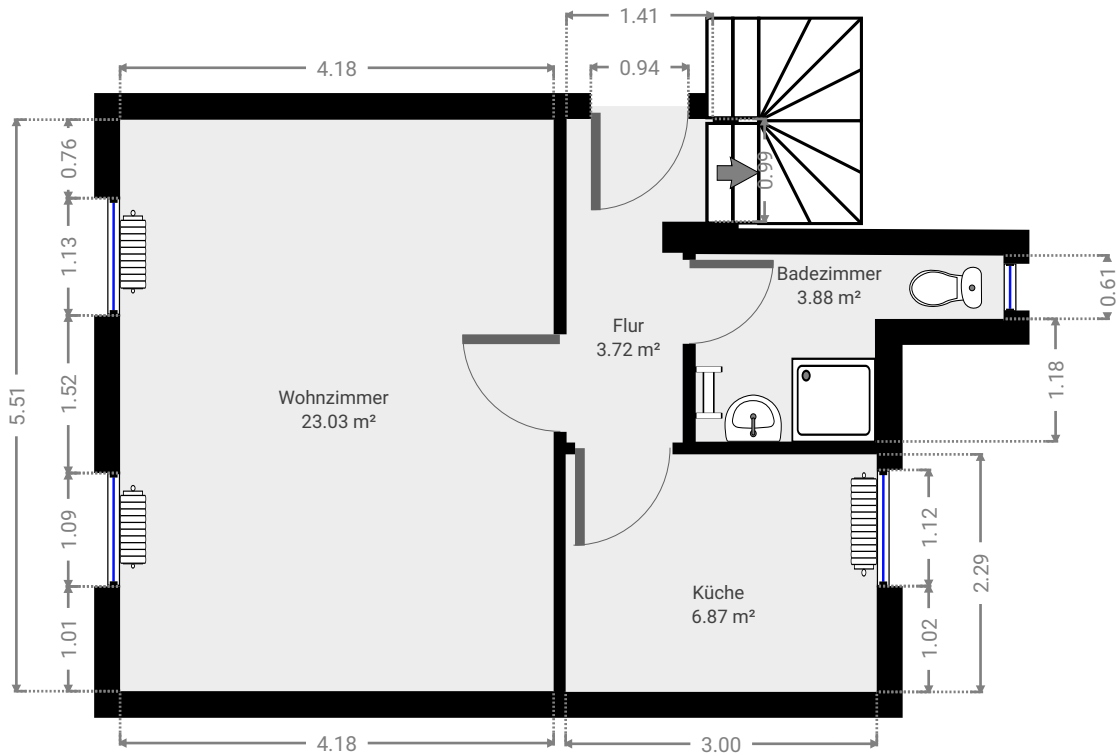

Hellgraben 16c6

Hellgraben 16c, 06449 Aschersleben, Sachsen-Anhalt, Deutschland
GESAMTFLÄCHE: 66.31 m² • Etagen: 2 • Räume:3

▼ 1.Etage

GESAMTFLÄCHE: 37.48 m² • RÄUME:1

▼ 2. Etage

GESAMTFLÄCHE:28.81 m² • RÄUME:2