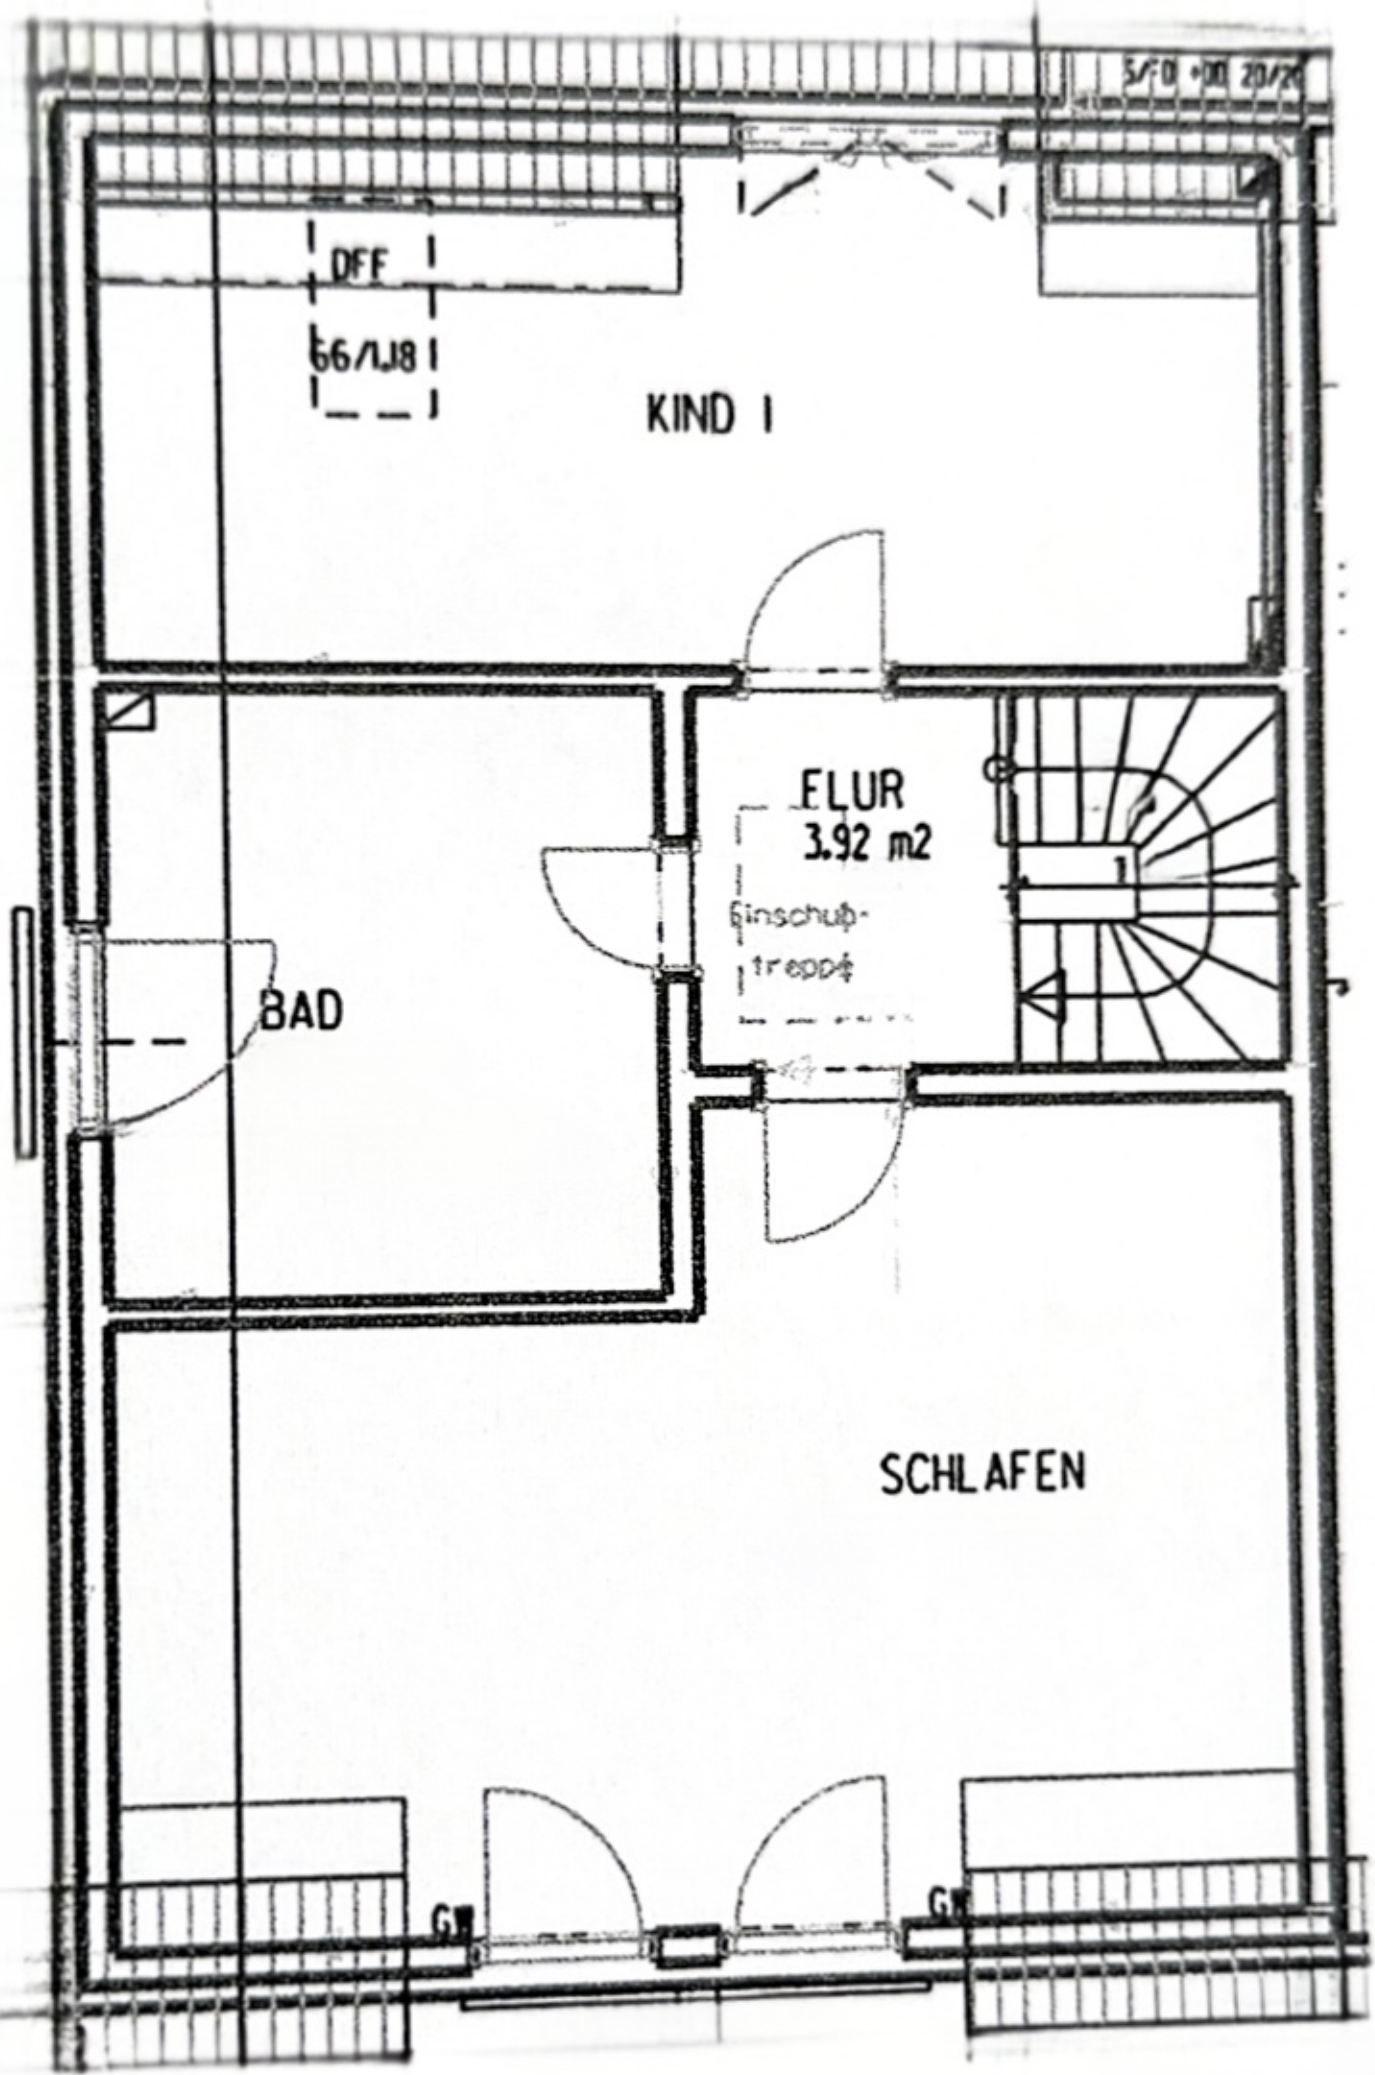

5/70 + 00 20/20

DFE  
66/118

KIND I

ELUR  
3.92 m<sup>2</sup>

Einschub-  
treppe

BAD

SCHLAFEN

GW

GW

KELLER

TV

Verdikt

HOBBYKELLER