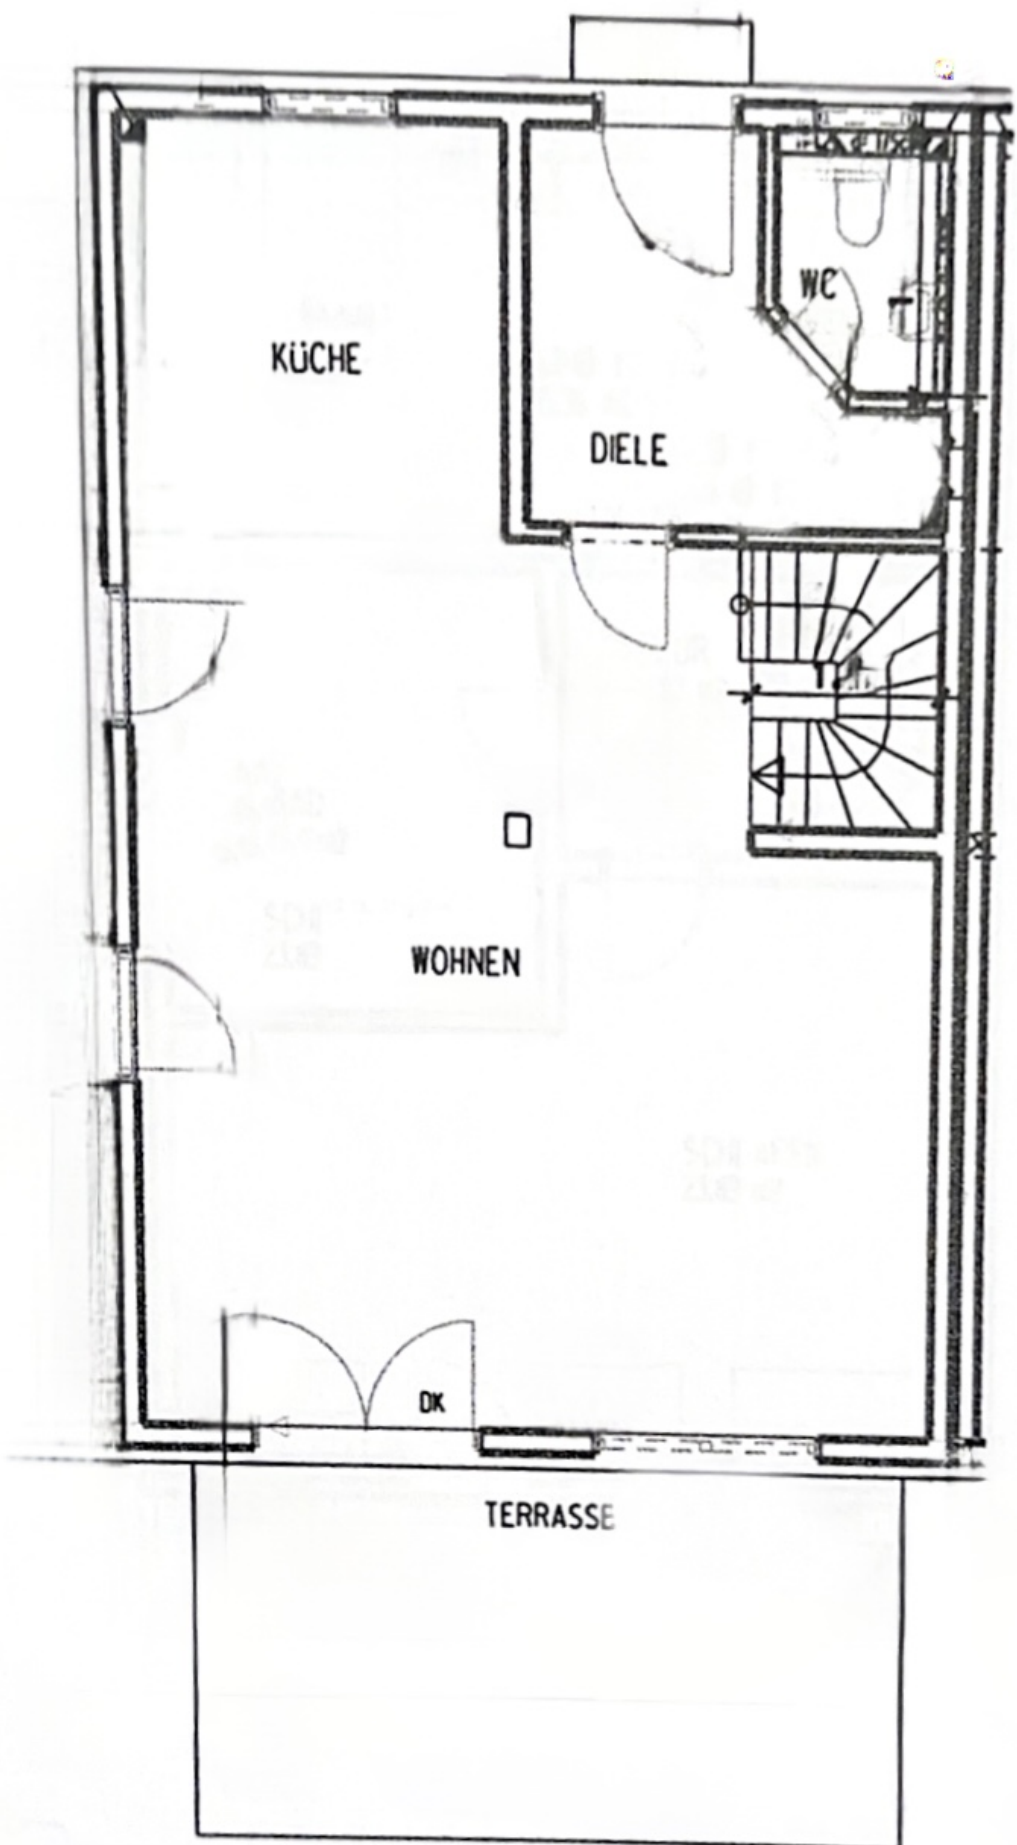

5/70 + 00 20/20

DFE  
66/118

KIND I

ELUR  
3.92 m<sup>2</sup>

Einschub-  
treppe

BAD

SCHLAFEN

GW

GW

KELLER

TV

Verdikt

HOBBYKELLER