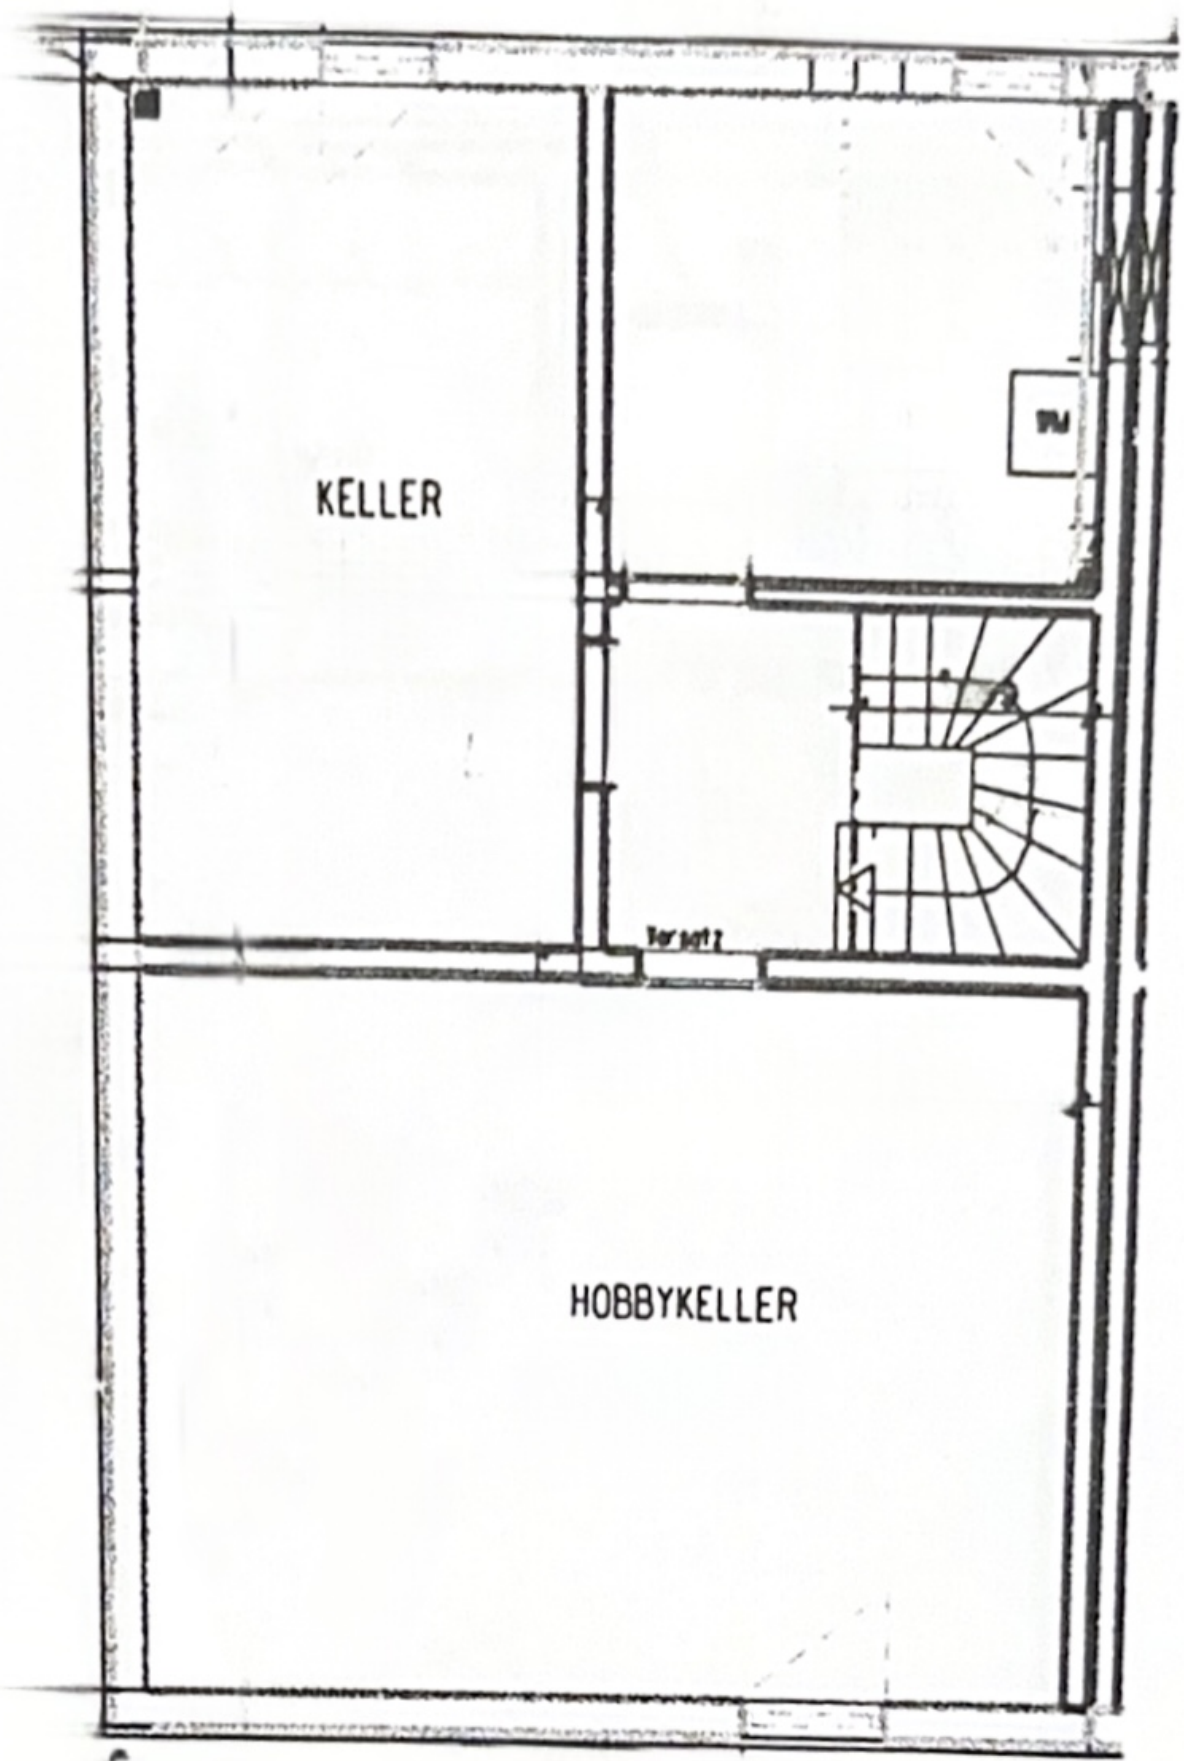

KELLER

TV

Verdikt

HOBBYKELLER