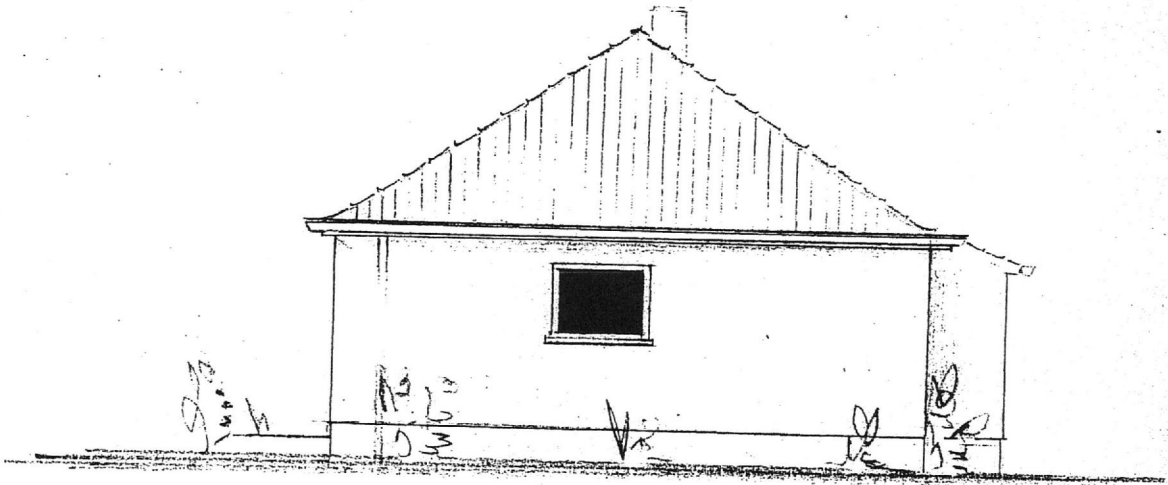

WOHNHAUS
 FÜR HERRN
 JOHANNIS
 IN LILIEN
 BRAUEREI

DER B...

SÜD - WESTANSICHT

4.00

6.49

4.00

STAHLEINLAGE
 2 MATEN Ø 92

LÄNGSSCHNITT

W Wi

G

GR, D. 1. N

M. 1:100

SÜD-OSTANSICHT

" KLÄRGR.
S. DETAIL

KELLER

M. 1:100

ANSICHT
VON DER STRASSE

KIST
SANT
OD. F

NORD-WESTEN

SÜD-WESTE

PUTZBAU

ZIEGELDACH.

LÄNGSSCHNITT

QUERSCH.