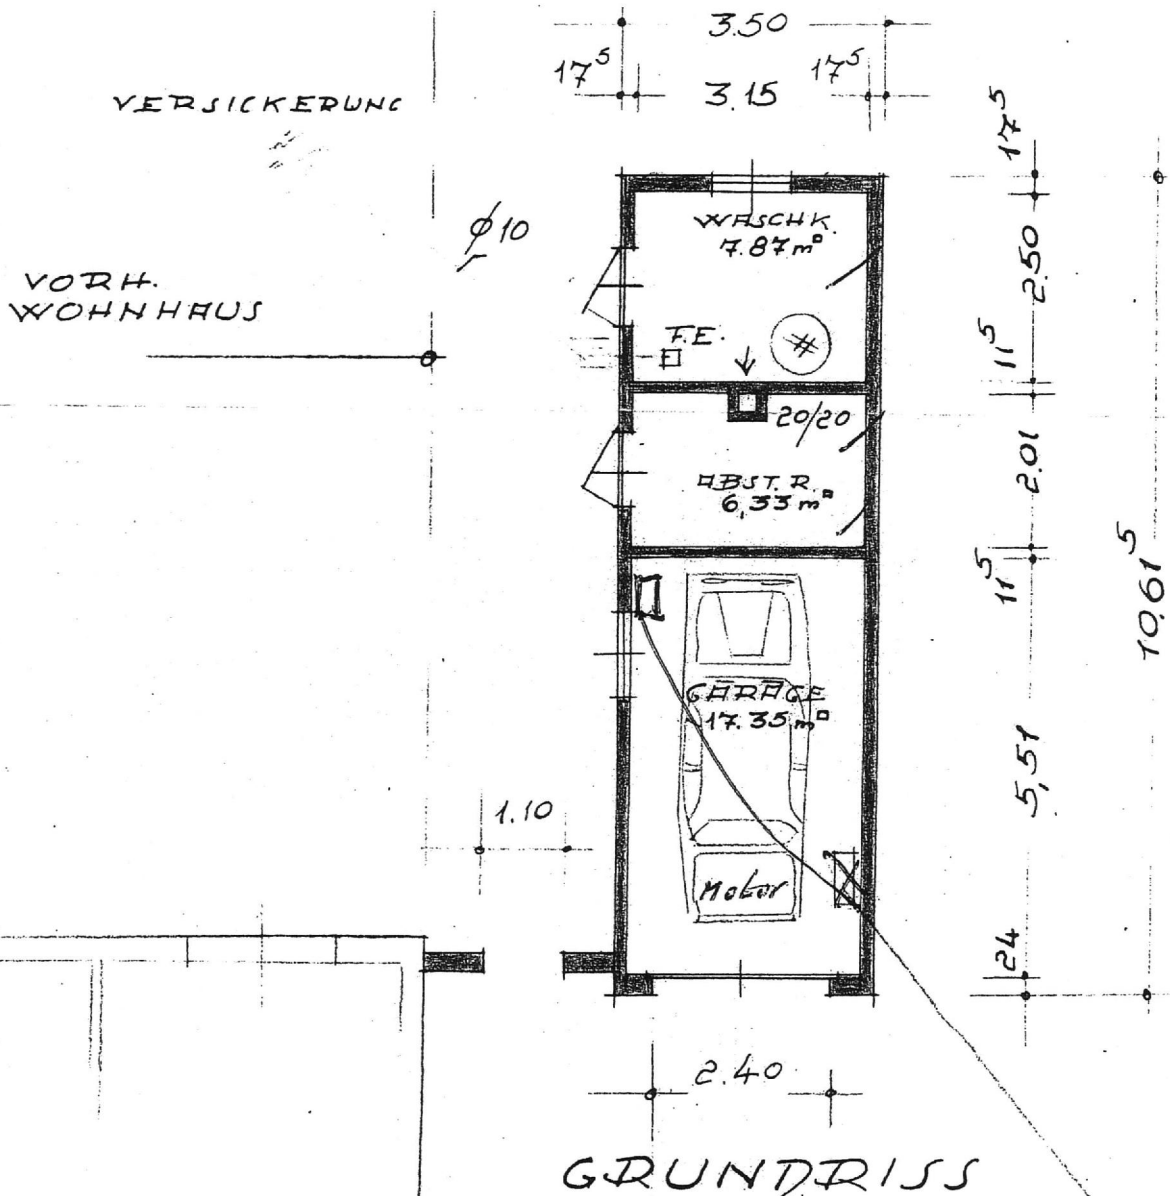

WOHNHAUS
 FÜR HERRN
 JOHANNIS
 IN LILIEN
 BRAUEREI

DER B...

SÜD - WESTANSICHT

4.00

6.49

4.00

STAHLEINLAGE
 2 MATEN Ø 92

LÄNGSSCHNITT

W Wi

G

GR, D. 1. N

M. 1:100

SÜD-OSTANSICHT

" KLÄRGR.
S. DETAIL

KELLER

M. 1:100

ANSICHT
VON DER STRASSE

KIST
SANT
OD. F

NORD-WESTEN

SÜD-WESTE

PUTZBAU

ZIEGELDACH.

LÄNGSSCHNITT

QUERSCH.