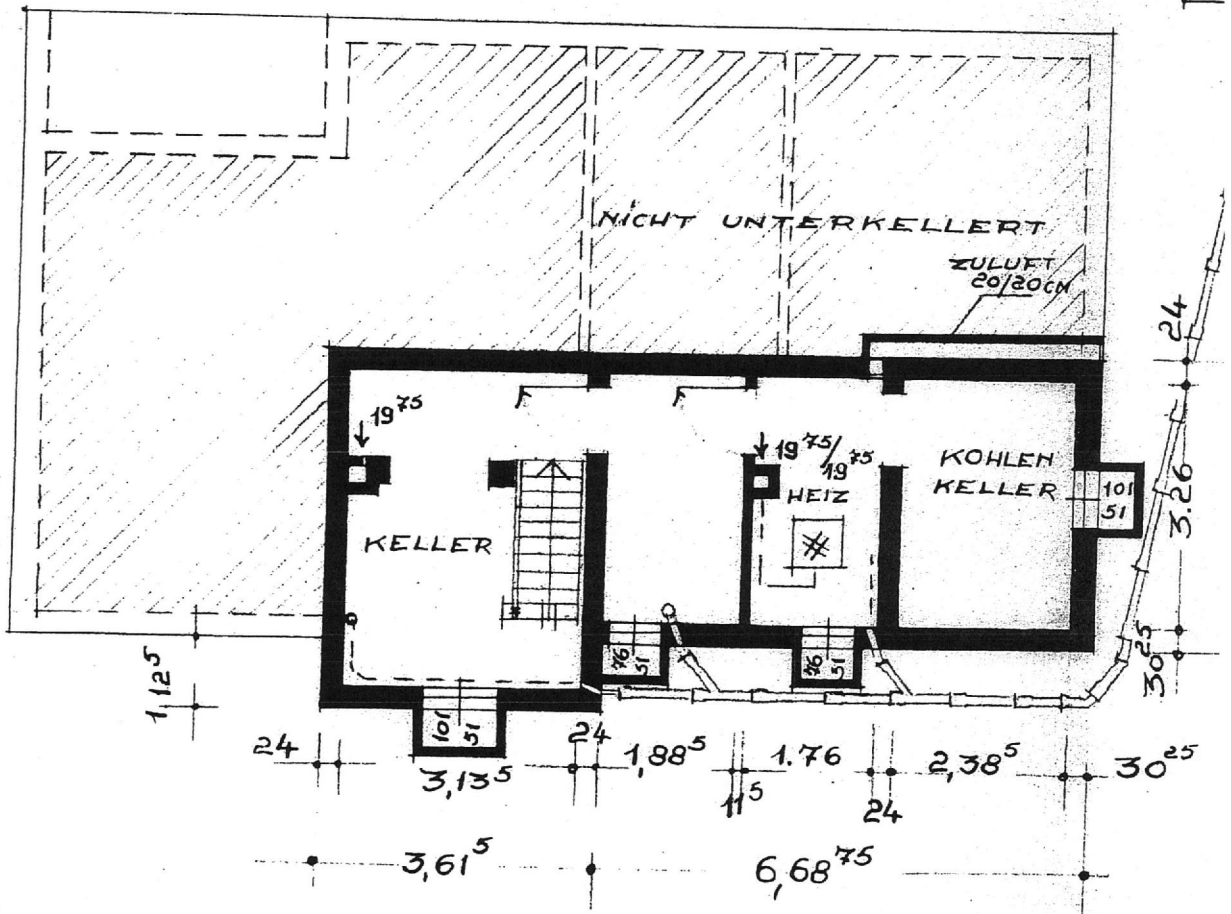

WOHNHAUS
 FÜR HERRN
 JOHANNIS
 IN LILIEN
 BRAUEREI

DER B...

SÜD - WESTANSICHT

4.00

6.49

4.00

STAHLEINLAGE
 2 MATEN Ø 92

LÄNGSSCHNITT

W Wi

G

GR, D. 1. N

M. 1:100

SÜD-OSTANSICHT

" KLÄRGR.
S. DETAIL

KELLER

M. 1:100

ANSICHT
VON DER STRASSE

KIST
SANT
OD. F

NORD-WESTEN

SÜD-WESTE

PUTZBAU

ZIEGELDACH.

LÄNGSSCHNITT

QUERSCH.