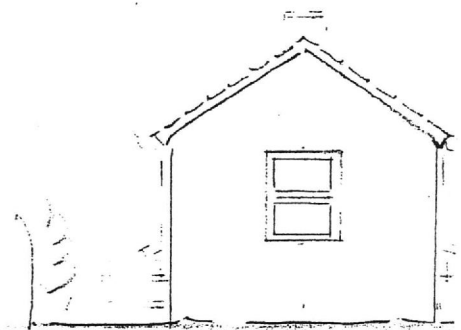

WOHNHAUS
 FÜR HERRN
 JOHANNIS
 IN LILIEN
 BRAUEREI

DER B...

SÜD - WESTANSICHT

4.00

6.49

4.00

STAHLEINLAGE
 2 MATEN Ø 92

LÄNGSSCHNITT

W Wi

G

GR, D. 1. N

M. 1:100

SÜD-OSTANSICHT

" KLÄRGR.
S. DETAIL

KELLER

M. 1:100

ANSICHT
VON DER STRASSE

KIST
SANT
OD. F

NORD-WESTEN

SÜD-WESTE

PUTZBAU

ZIEGELDACH.

LÄNGSSCHNITT

QUERSCH.