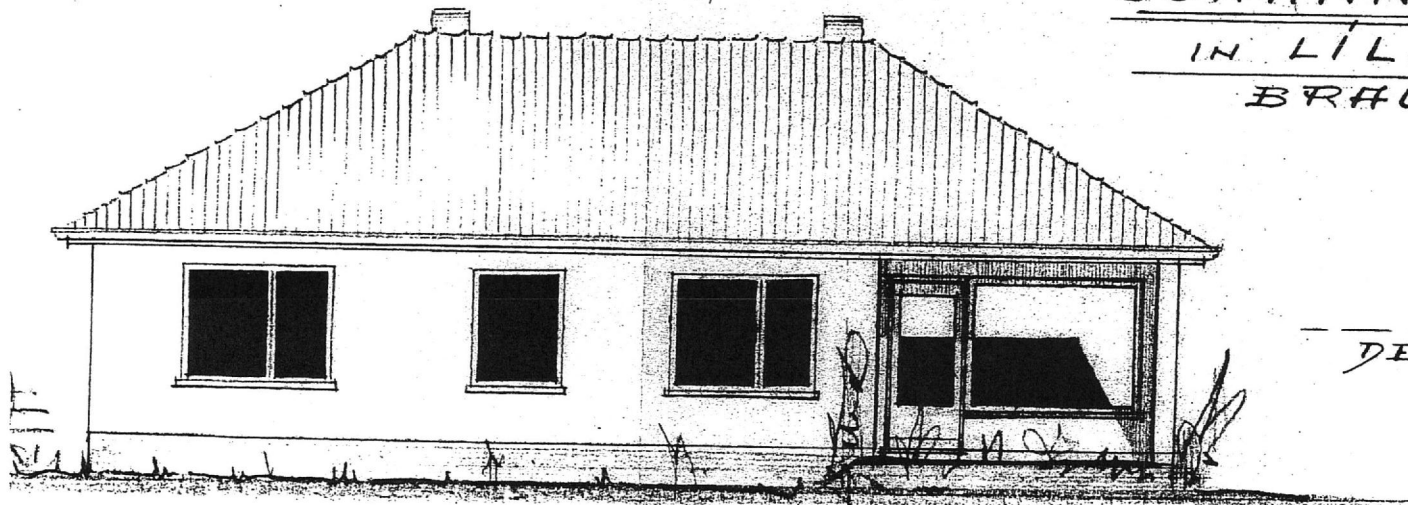

WOHNHAUS
 FÜR HERRN
 JOHANNIS
 IN LILIEN
 BRAUEREI

DER B...

SÜD - WESTANSICHT

4.00

6.49

4.00

STAHLEINLAGE
 2 MATEN Ø 92

LÄNGSSCHNITT

W Wi

G

GR, D. 1. N

M. 1:100

SÜD-OSTANSICHT

" KLÄRGR.
S. DETAIL

KELLER

M. 1:100

ANSICHT
VON DER STRASSE

KIST
SANT
OD. F

NORD-WESTEN

SÜD-WESTE

PUTZBAU

ZIEGELDACH.

LÄNGSSCHNITT

QUERSCH.