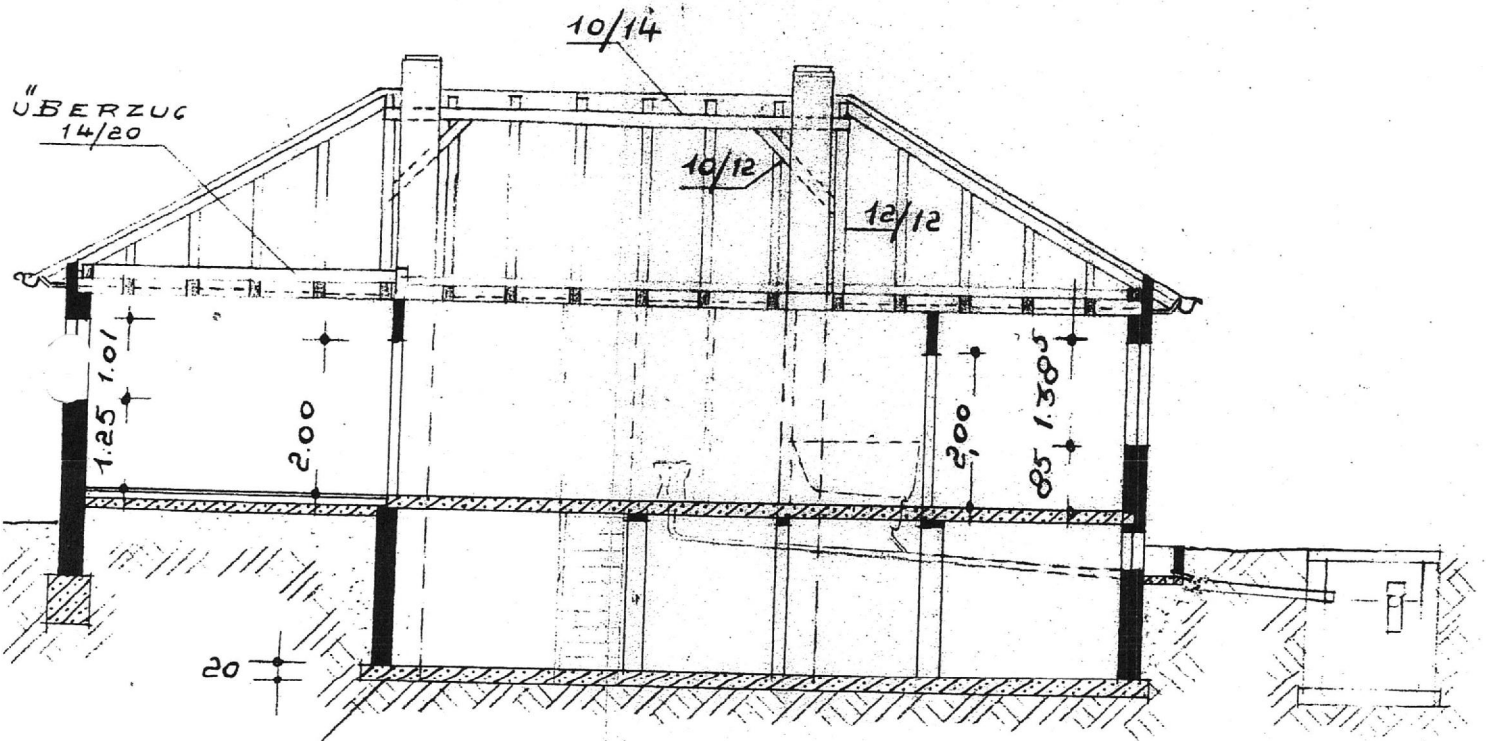

WOHNHAUS
 FÜR HERRN
 JOHANNIS
 IN LILIEN
 BRAUEREI

DER B...

SÜD - WESTANSICHT

4.00

6.49

4.00

STAHLEINLAGE
 2 MATEN Ø 92

LÄNGSSCHNITT

W Wi

G

GR, D. 1. N

M. 1:100

SÜD-OSTANSICHT

" KLÄRGR.
S. DETAIL

KELLER

M. 1:100

ANSICHT
VON DER STRASSE

KIST
SANT
OD. F

NORD-WESTEN

SÜD-WESTE

PUTZBAU

ZIEGELDACH.

LÄNGSSCHNITT

QUERSCH.