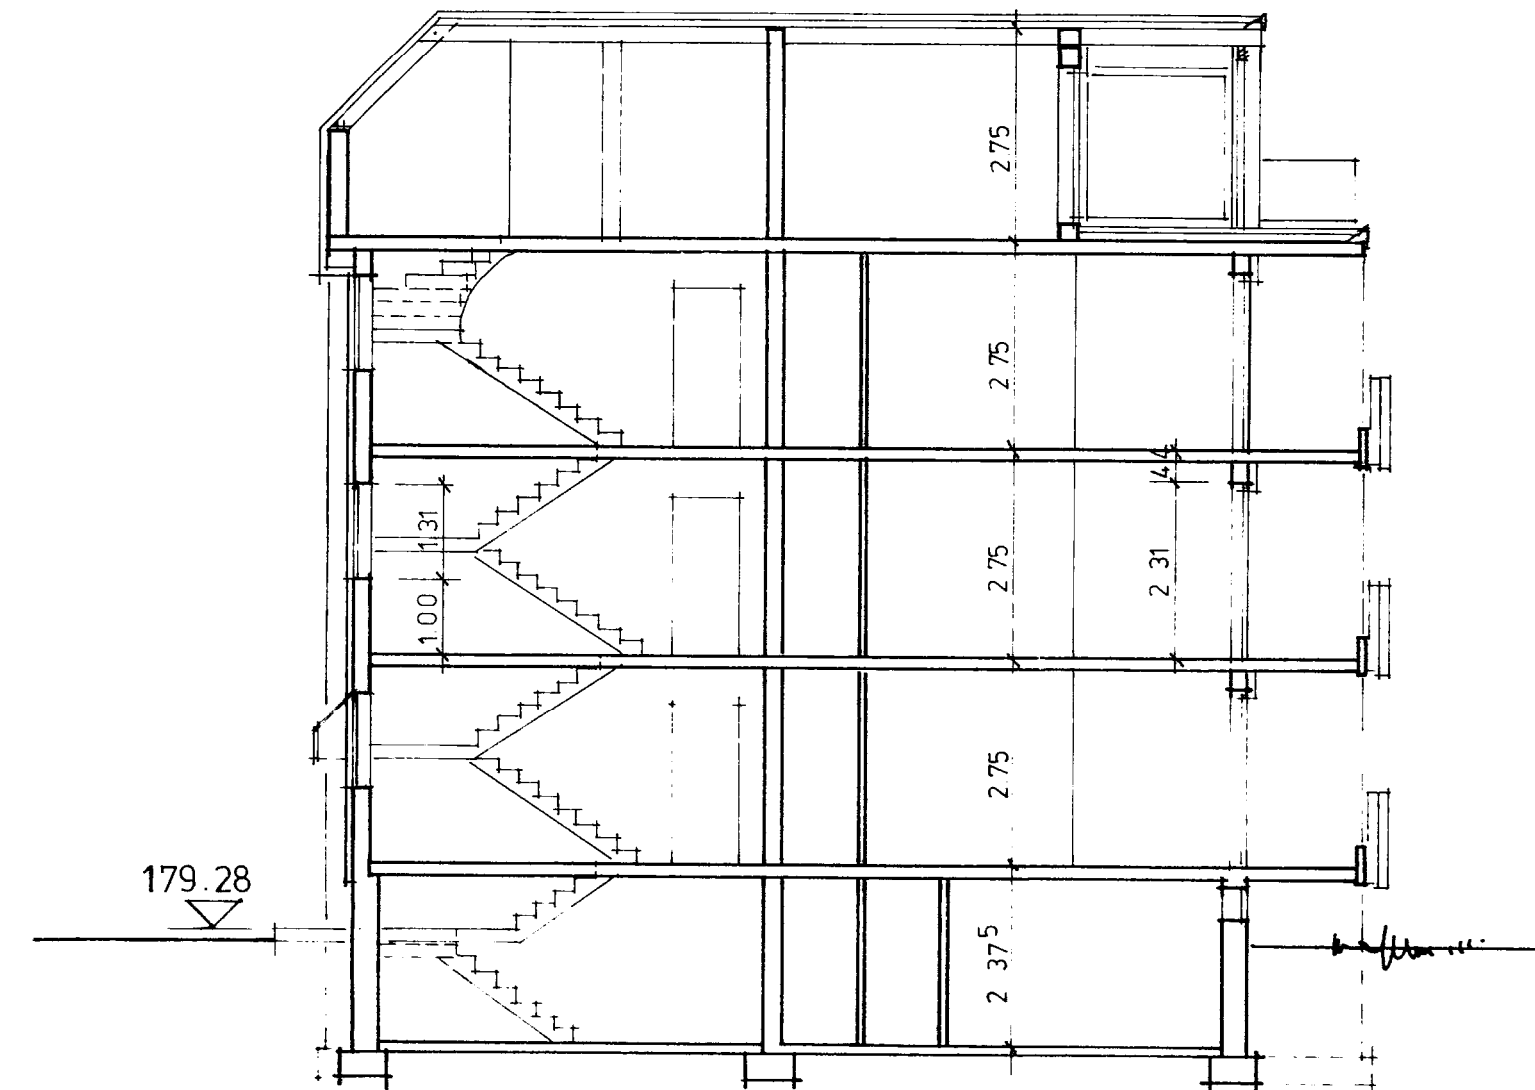

HAUS 1

HAUS 3

41 WE GÖTTINGEN- WEENDE / N

BAUVORNAME:		ARCHITEKT:			
MEHRFAMILIEN - WOHNANLAGE		helmuth plumeyer, ARCH. BDB NEUFELDEG 4 3610 WOLFENBUTTEL TEL. 053 31 13 11			
TRAGWERK:		LÖSUNG:			
BAUHERRENGEMEINSCHAFT WEENDE - NORD		LUDWIG - PRANDTL - STRASSE			
SCHNITTE	BL. NR.	M.	GEZ.	GEÄ.	LA.
		1:100			25.4.83