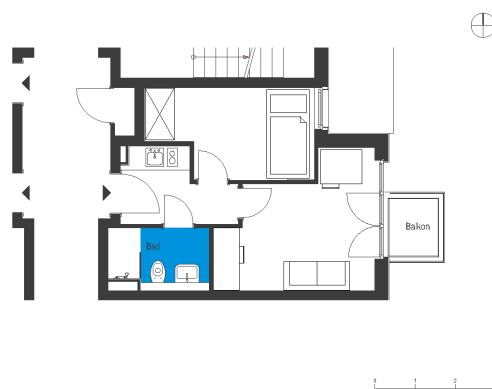

Apartmenthäuser am Filmpark | Haus 2 | Wohnung 22

Apartments am Filmpark Babelsberg
 Stahnsdorfer Str. 79, 14482 Potsdam

2 Zimmer Wohnung | 1 OG **m²**

Wohnfläche gesamt **29,22**

Das Bild- und Planmaterial dient der vorläufigen Illustration des Vorhabens. Abweichungen in einem späteren Planungsstadium bleiben ausdrücklich vorbehalten. Geringe Flächenabweichungen sind innerhalb eines Grundrisstyps möglich. Alle Maßangaben sind ca. Maße. Aufgrund technischer Erfordernisse können ggfs. Teilbereiche abgekoffert und Decken abgehangen werden.

Die Terrassen und Balkone werden zu 50% angerechnet.