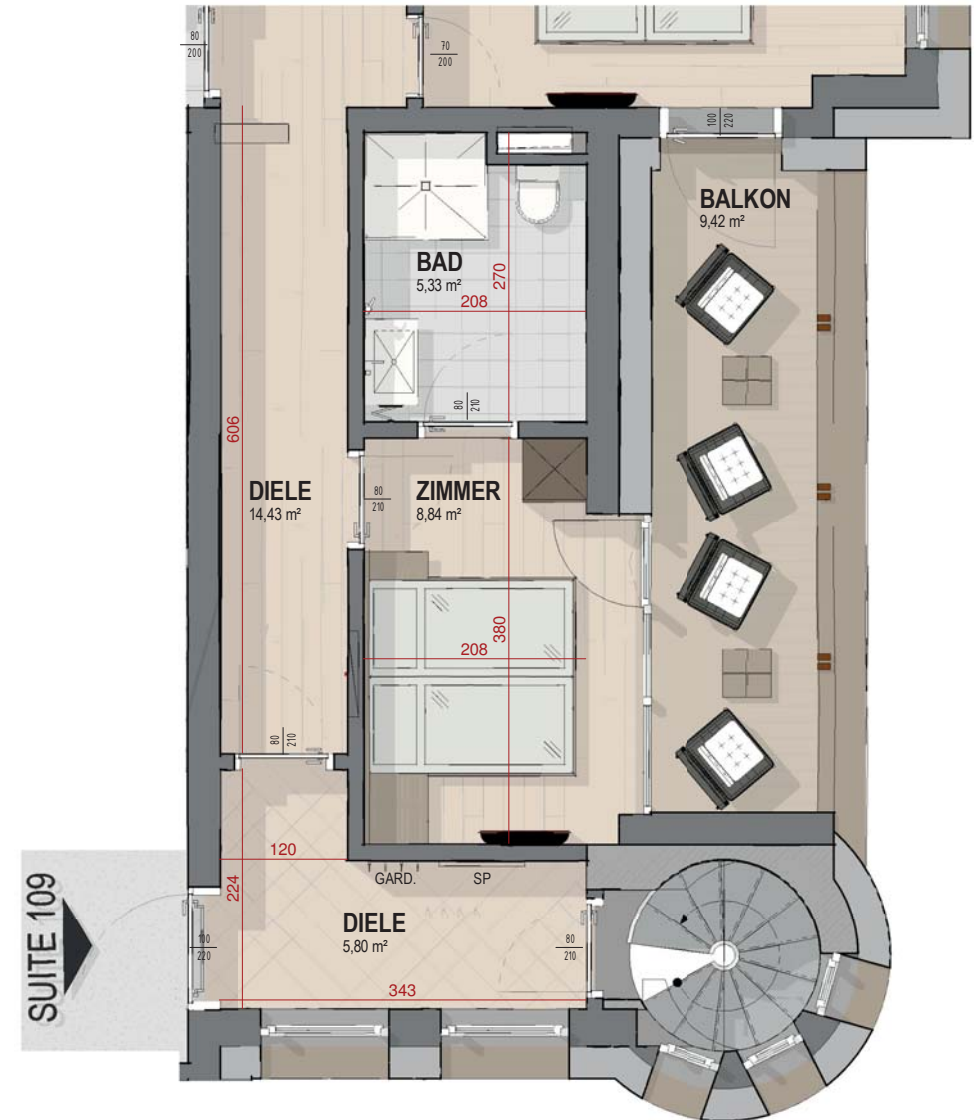

Übersicht 00_EG

Wohnfläche 139,21 m²
Terrasse 10,90 m²
Balkon 9,42 m²

Übersicht 01
_OG

Wohnfläche 139,21 m²
Terrasse 10,90 m²
Balkon 9,42 m²

Übersicht 01
_OG