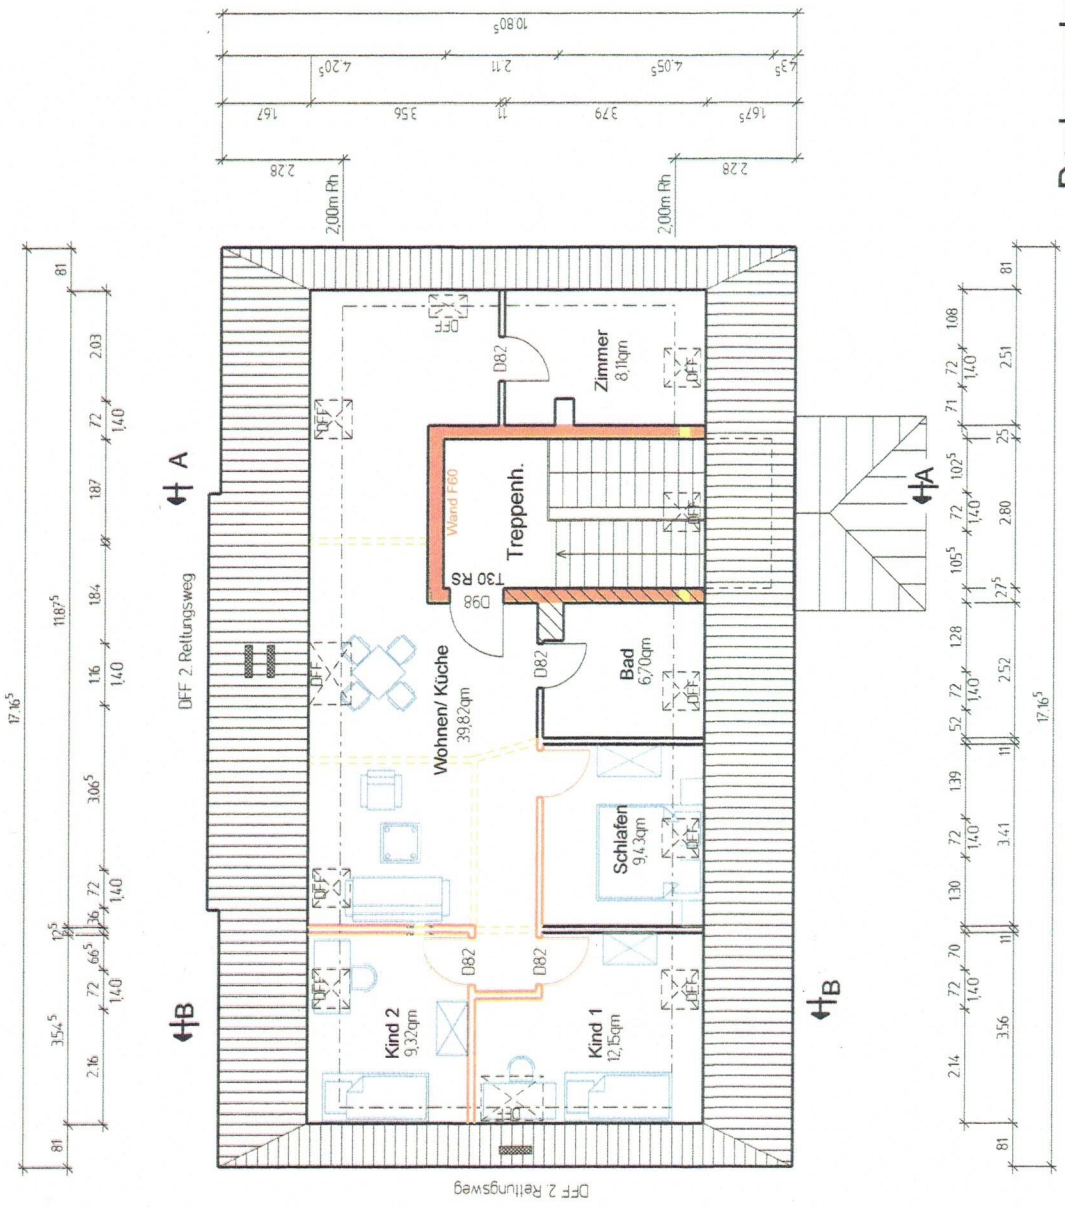

Dachgeschoss Neu