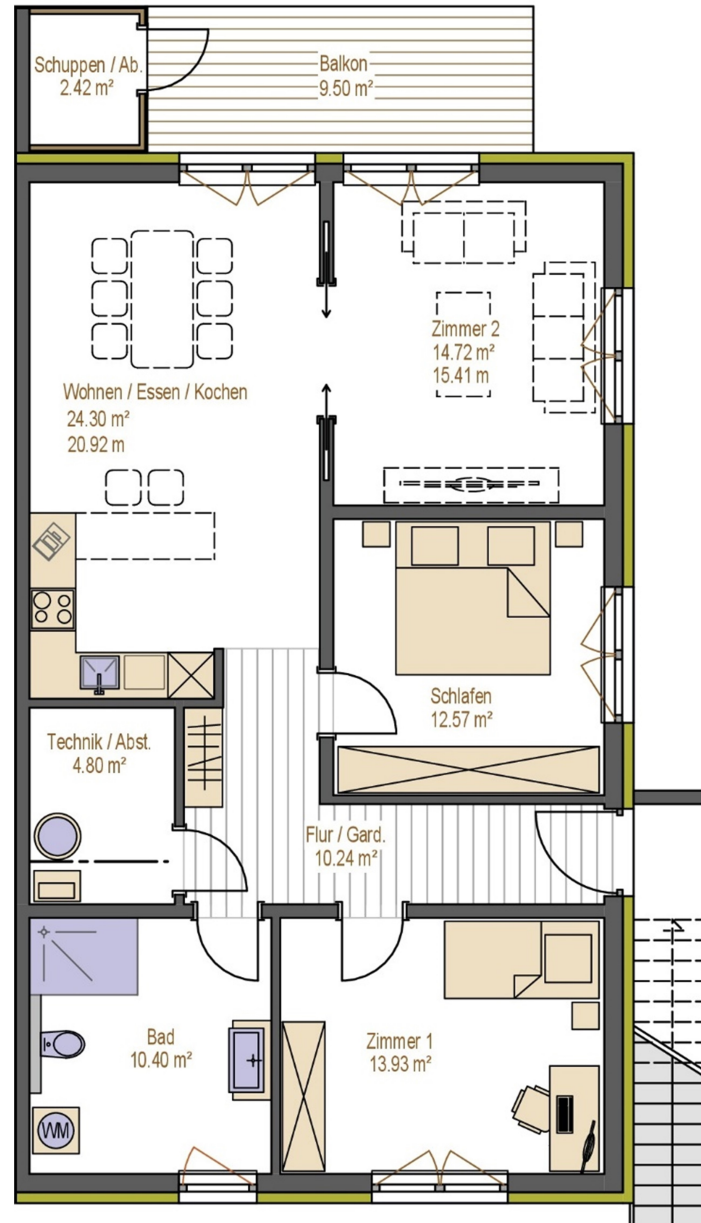

GRUNDRISS HEE4

HEE4: BESTPREIS -3,70%*

~~559.900€~~

539.900€

*inkl. Nachlass + Förderung

Änderungen und Anpassungen bleiben vorbehalten. Dargestellte Küchen und Möblierung sind nicht im Leistungsumfang enthalten. Als Grundlage gilt die projektspezifische Bauleistungsbeschreibung.