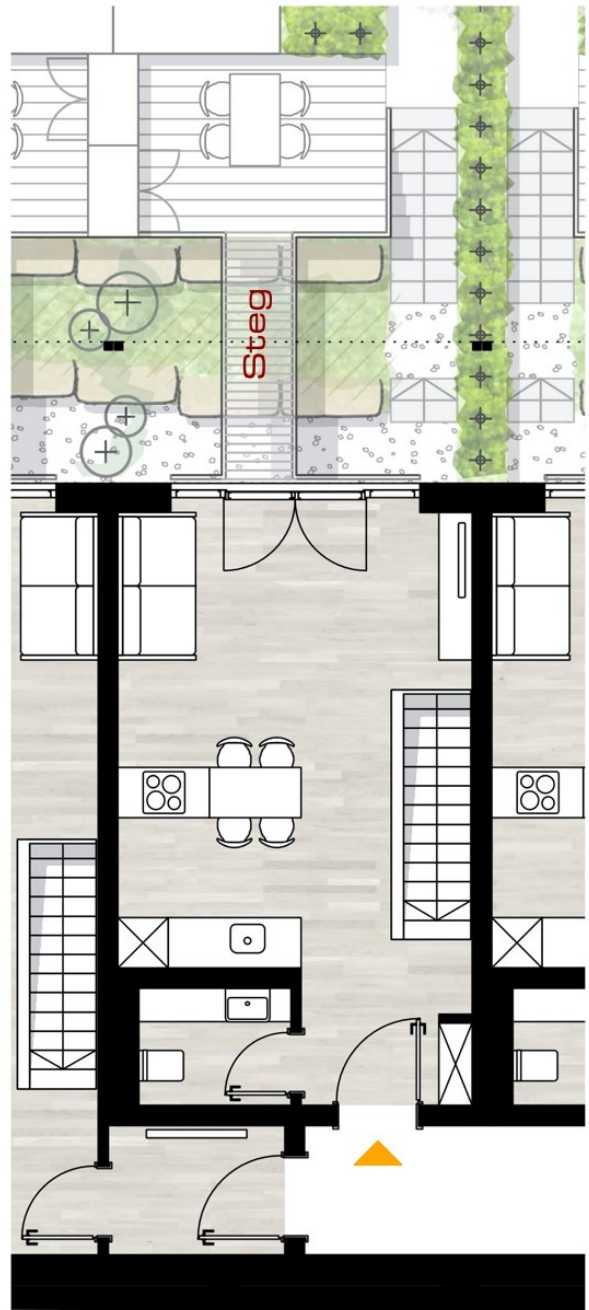

UG

EG

Neubau Whg. Nr.2

Wohnung		57,14 qm
Terrasse	6,40qm zu 50%	3,20 qm
Wohnfläche		60,34 qm