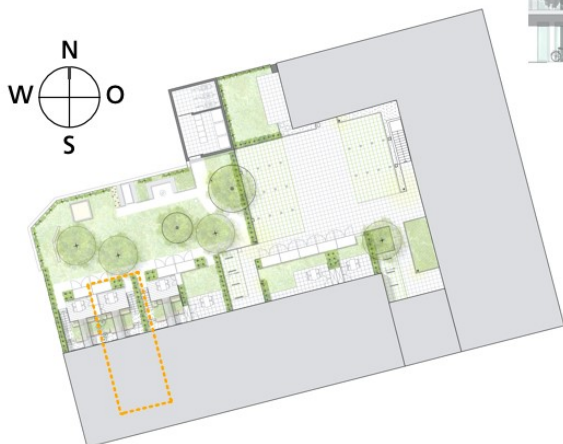

UG

EG

Neubau Whg. Nr.2

Wohnung		57,14 qm
Terrasse	6,40qm zu 50%	3,20 qm
Wohnfläche		60,34 qm