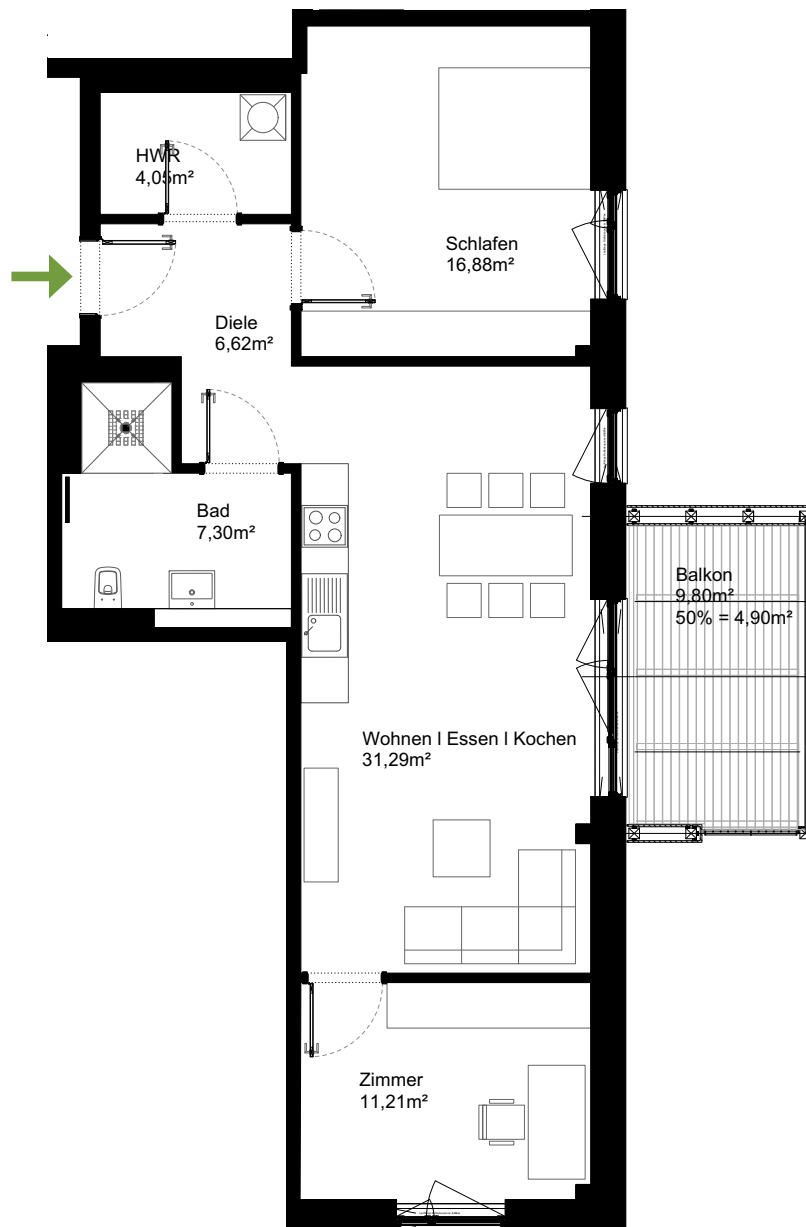

Gebäude B
Ebene 1.OG
Wohnung B08

GRUNDRISS
BV 2
Simone-Veil-Straße

BURGUNDER VIERTEL

M 1:100 in DinA4
1 cm = 1 m