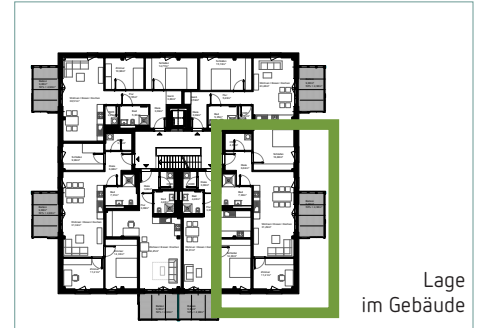

Gebäude B
Ebene 1.OG
Wohnung B08

GRUNDRISS
BV 2
Simone-Veil-Straße

BURGUNDER VIERTEL

M 1:100 in DinA4
1 cm = 1 m