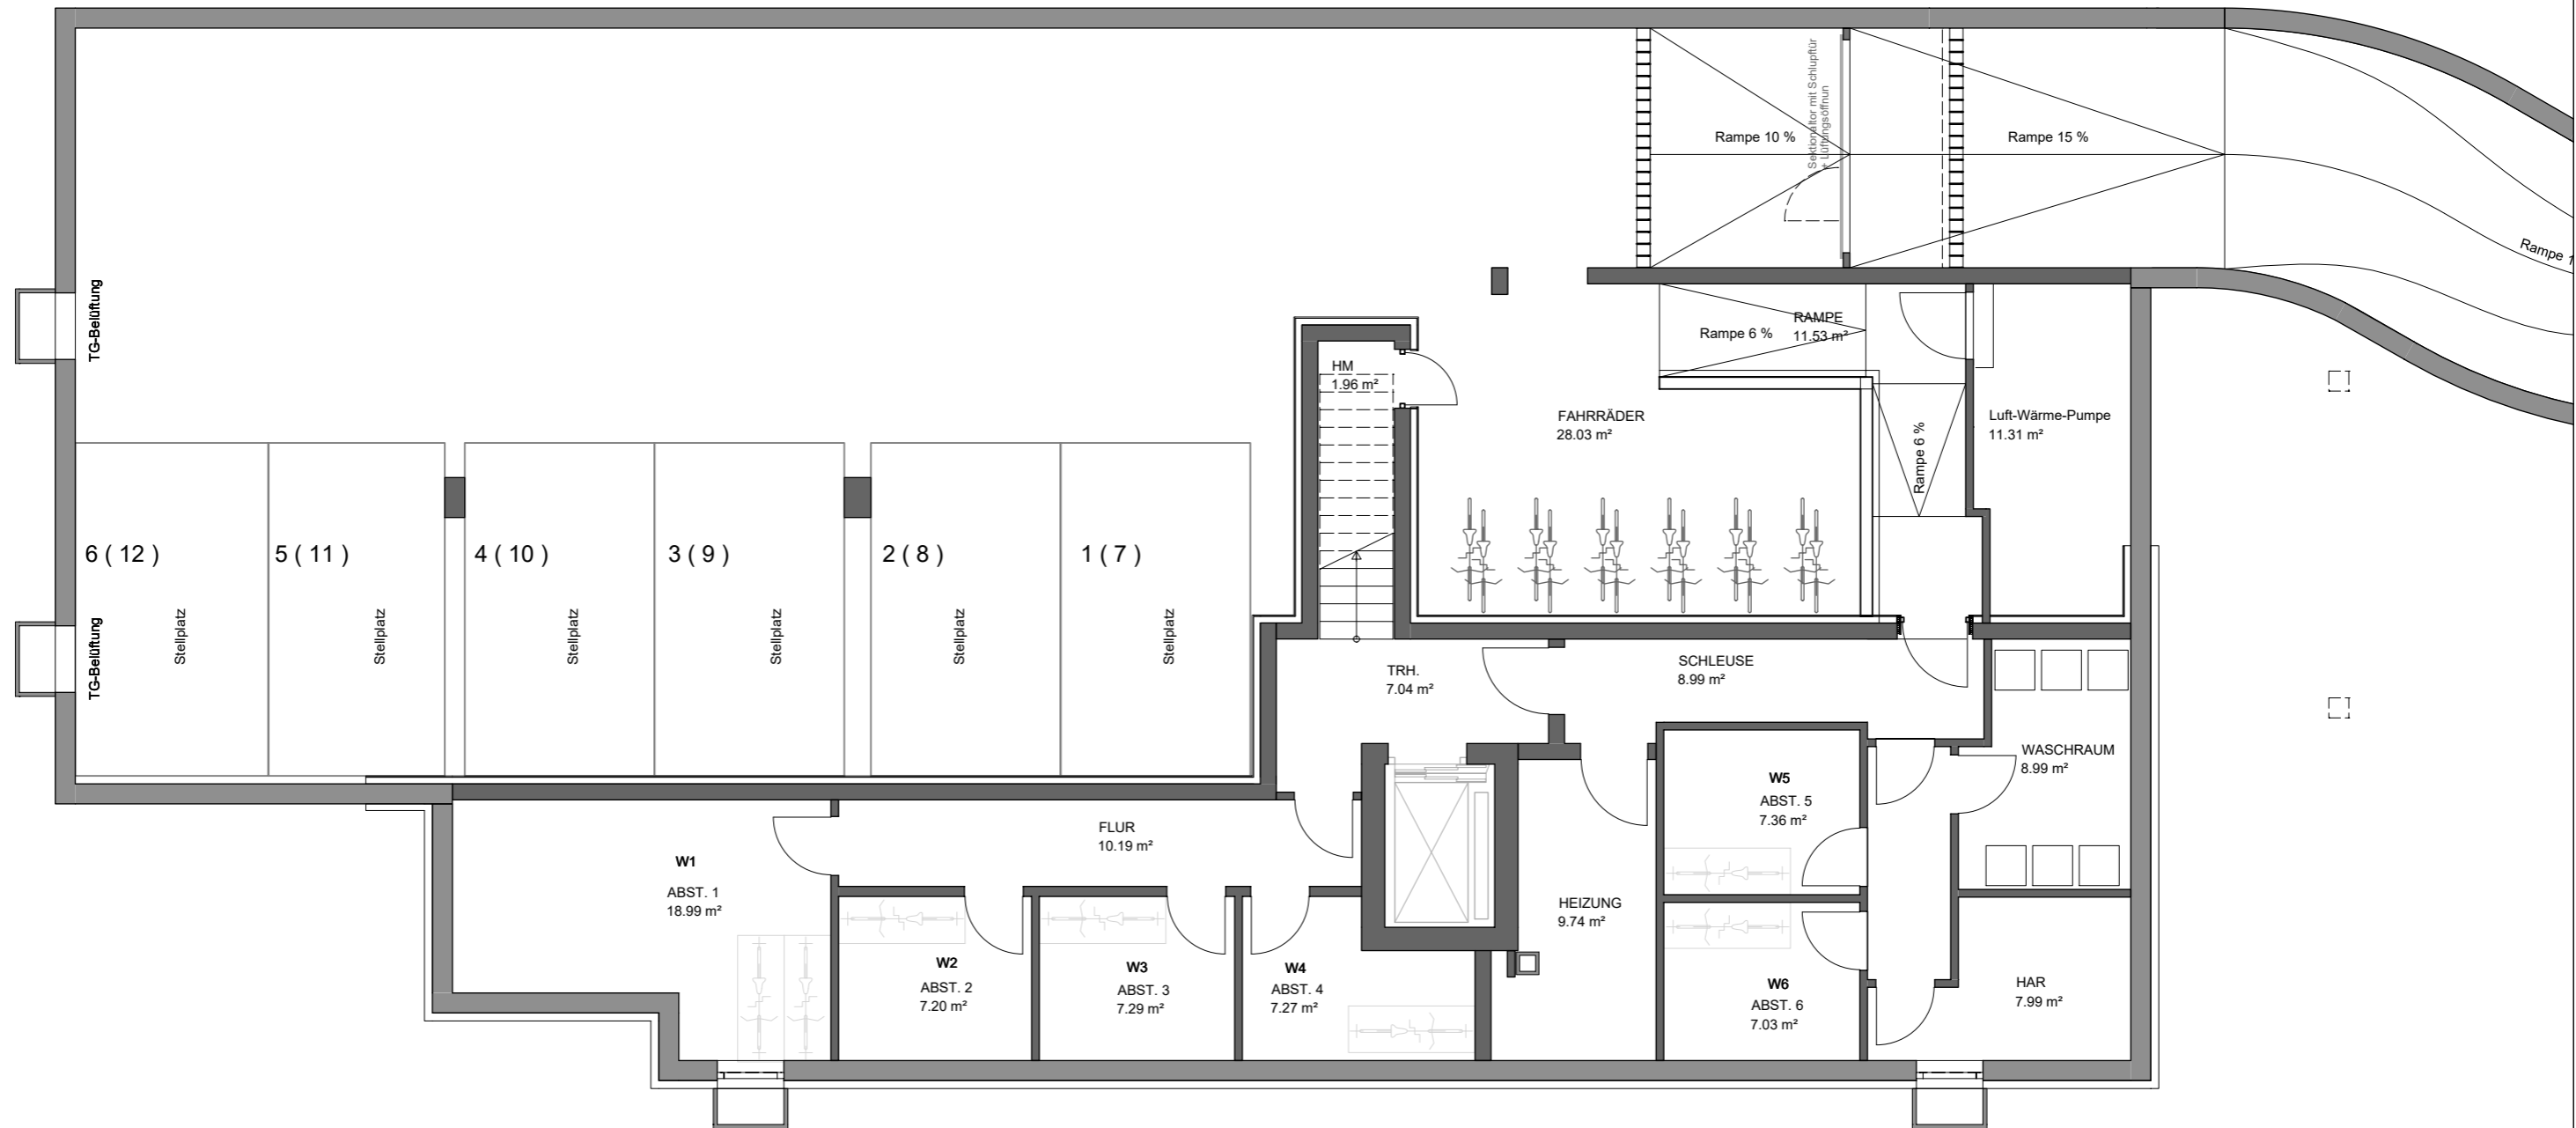

Stadtvilla Müllenhoffweg 64

Untergeschoss

Maßstab 1:75