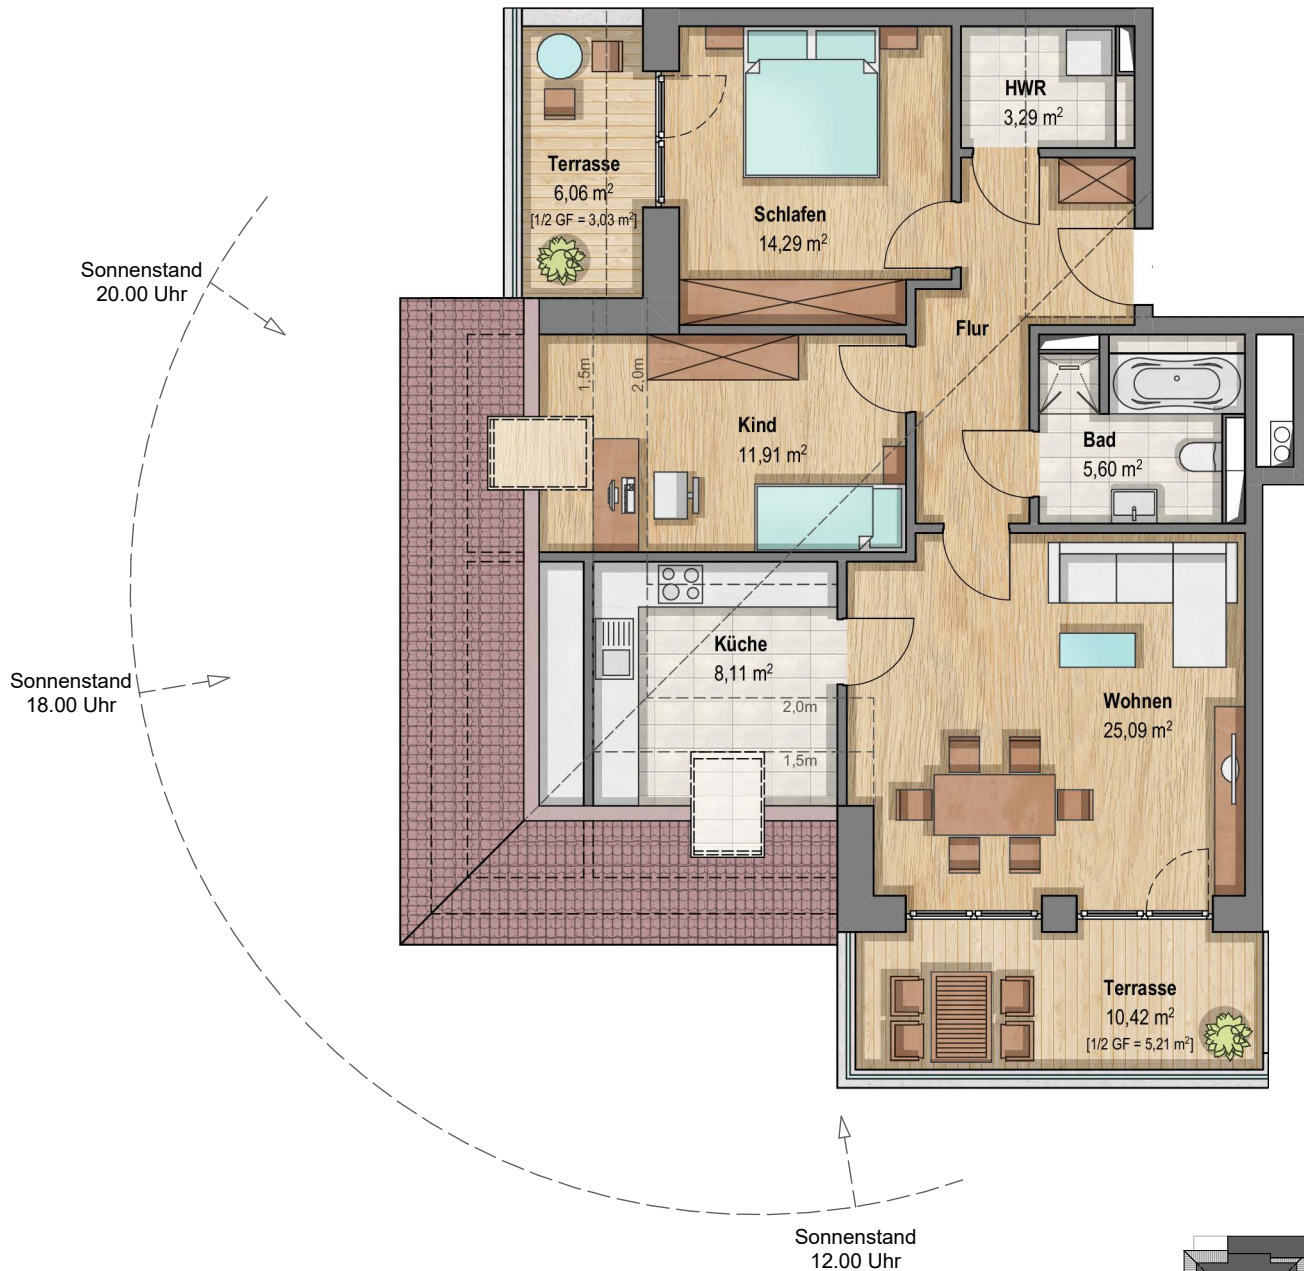

ATRIUM - Bauprojekte GmbH
Waldstraße 86 in 04105 Leipzig

ATRIUM

WOHNUNGSBAU SEIT 1994

DG				
3.OG	22			
2.OG	16			
1.OG	10			
EG				

Typ 10 | 2 Zi.-Whg. mit 58,65 m²

Das Torhaus in Pegau

ATRIUM - Bauprojekte GmbH
Waldstraße 86 in 04105 Leipzig

ATRIUM

WOHNUNGSBAU SEIT 1994

DG					
3.OG	23				
2.OG	17				
1.OG	11				
EG					

Typ 11 | 3 Zi.-Whg. mit 86,04 m²

Das Torhaus in Pegau

ATRIUM - Bauprojekte GmbH
Waldstraße 86 in 04105 Leipzig

ATRIUM

WOHNUNGSBAU SEIT 1994

DG	26
3.OG	
2.OG	
1.OG	
EG	

Typ 14 | 3 Zi.-Wgh. mit 85,85 m²

Das Torhaus in Pegau

ATRIUM - Bauprojekte GmbH
Waldstraße 86 in 04105 Leipzig

ATRIUM

WOHNUNGSBAU SEIT 1994

Sonnenstand
20.00 Uhr

Sonnenstand
6.00 Uhr

Sonnenstand
18.00 Uhr

Sonnenstand
15.00 Uhr

DG	27			
3.OG				
2.OG				
1.OG				
EG				

Typ 15 | 3,5-Zi.-Whg. mit 115,59 m²

Das Torhaus in Pegau

ATRIUM - Bauprojekte GmbH
Waldstraße 86 in 04105 Leipzig