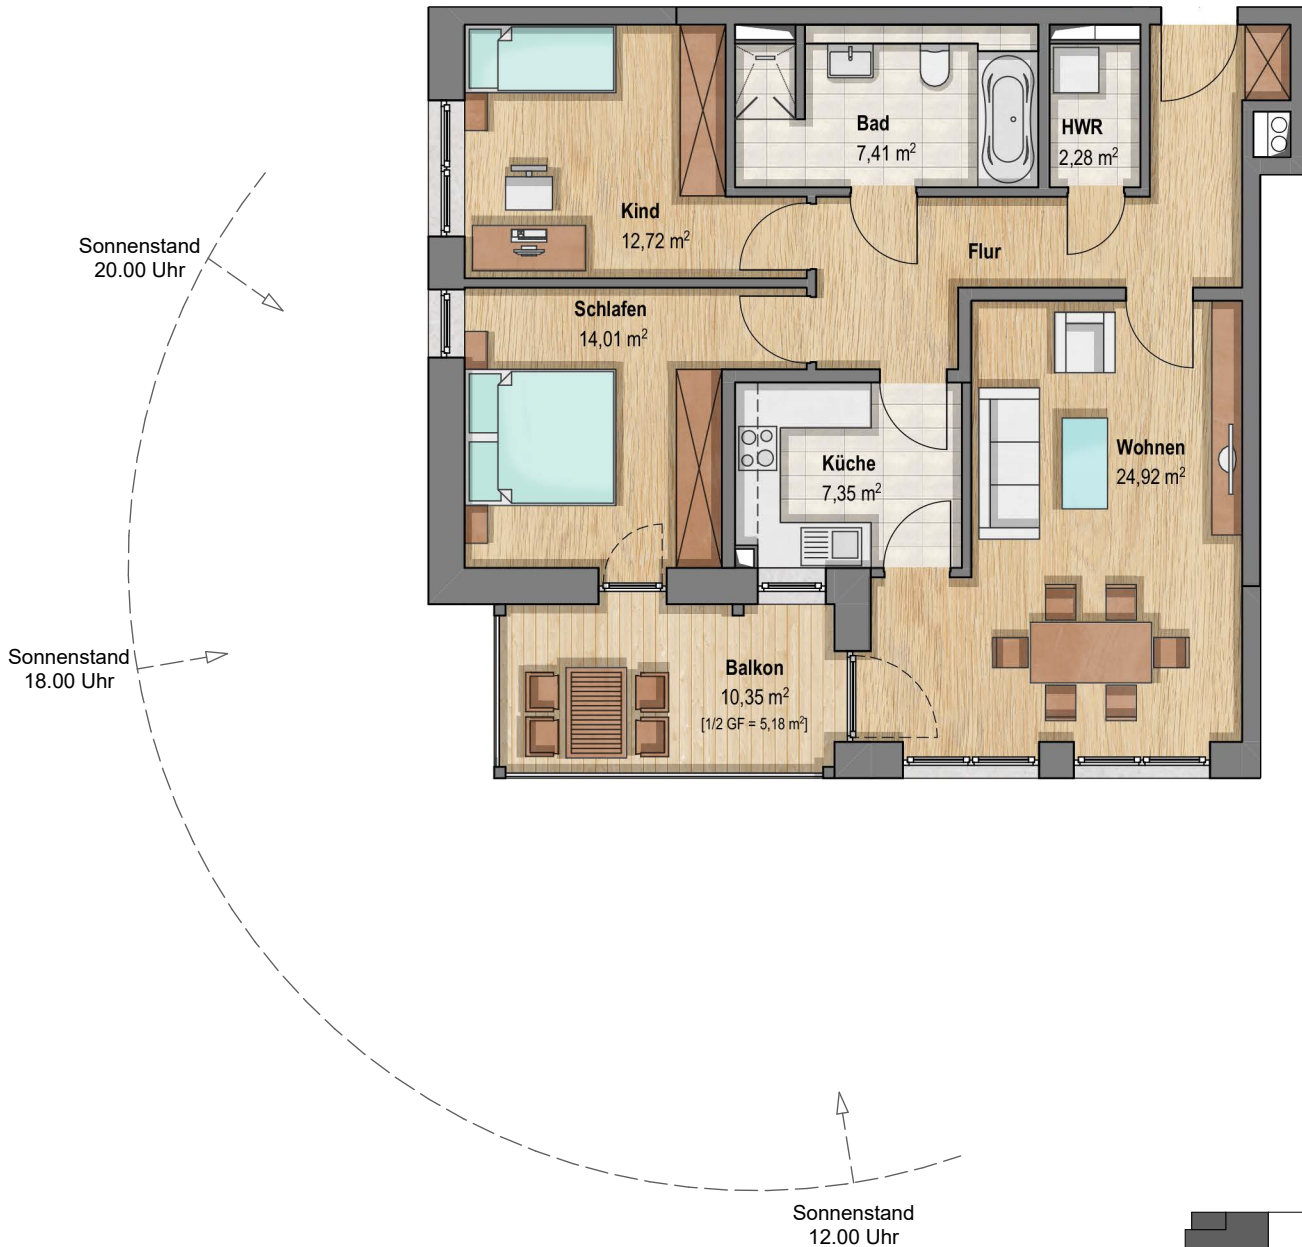

Typ 7 | 3 Zi.-Whg. mit 86,49 m²

Das Torhaus in Pegau

ATRIUM - Bauprojekte GmbH
Waldstraße 86 in 04105 Leipzig

ATRIUM

WOHNUNGSBAU SEIT 1994

DG					
3.OG			20		
2.OG			14		
1.OG			8		
EG					

Typ 8 | 2 Zi.-Wgh. mit 59,94 m²

Das Torhaus in Pegau

ATRIUM - Bauprojekte GmbH
Waldstraße 86 in 04105 Leipzig

ATRIUM

WOHNUNGSBAU SEIT 1994

DG					
3.OG			21		
2.OG			15		
1.OG			9		
EG					

Typ 9 | 3 Zi.-Wgh. mit 86,06 m²

Das Torhaus in Pegau