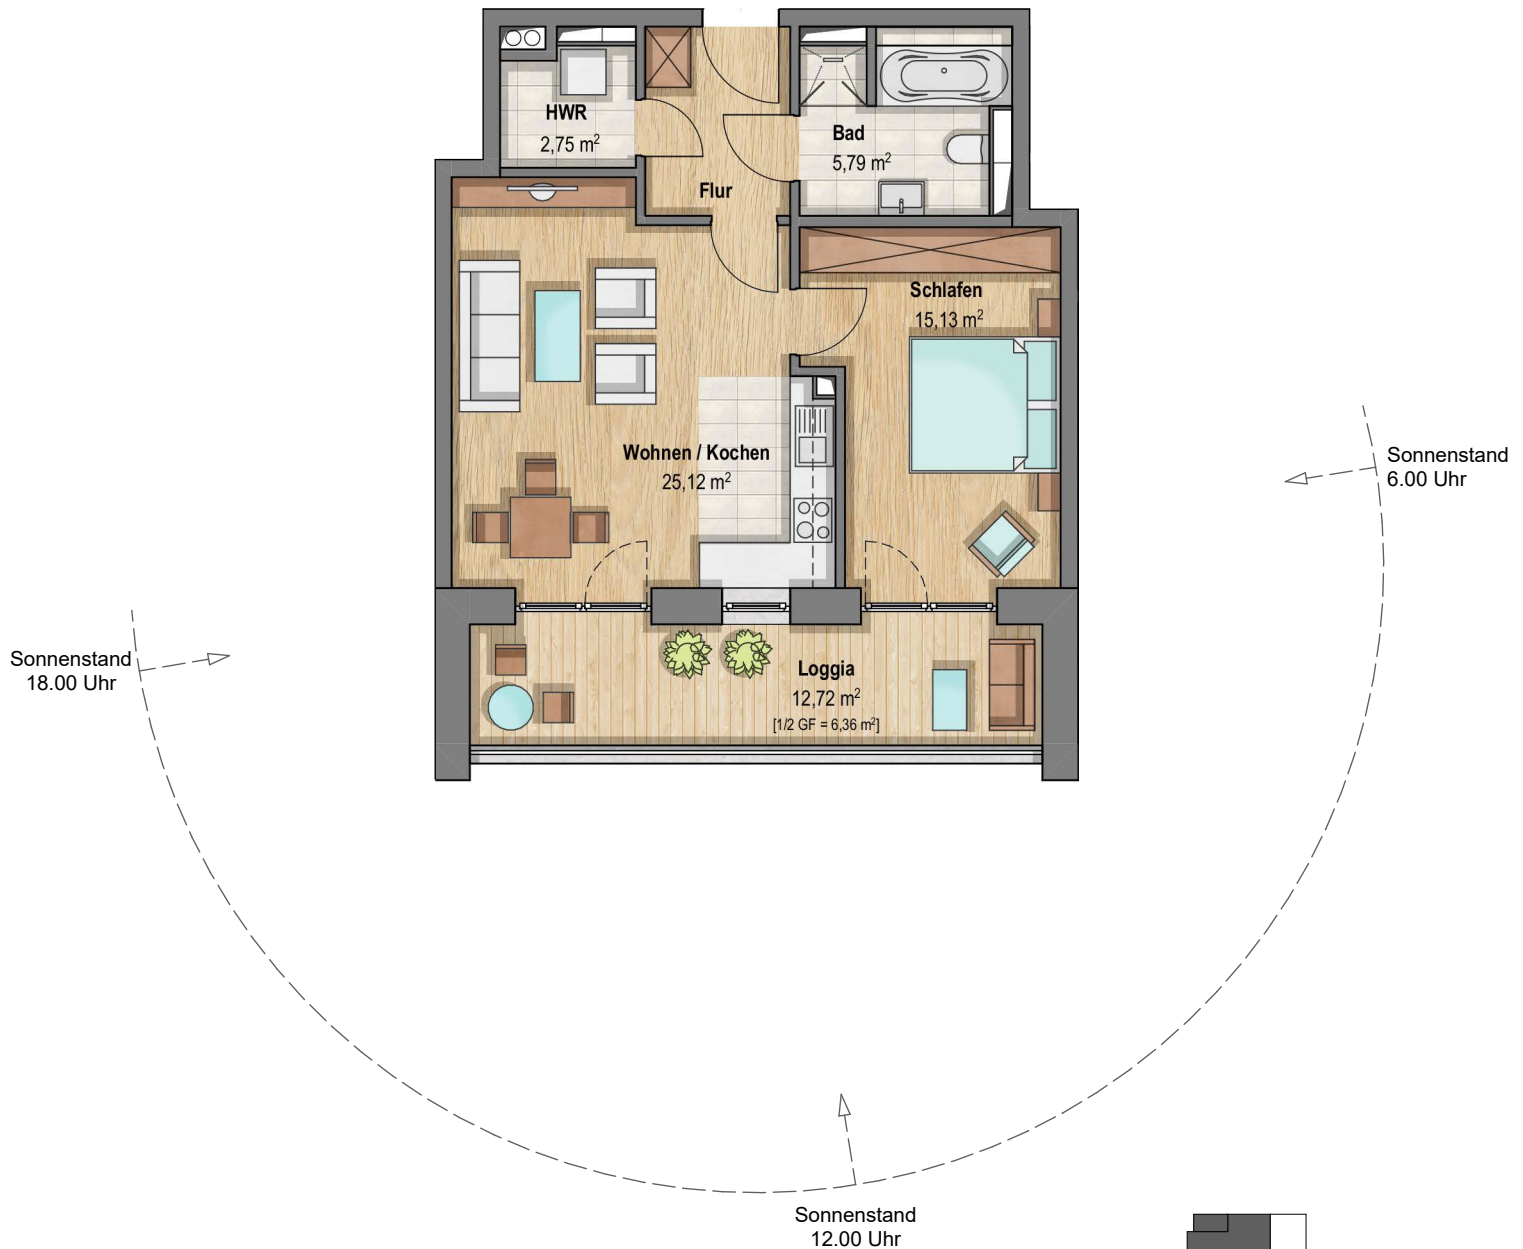

Typ 7 | 3 Zi.-Whg. mit 86,49 m²

Das Torhaus in Pegau

ATRIUM - Bauprojekte GmbH
Waldstraße 86 in 04105 Leipzig

ATRIUM

WOHNUNGSBAU SEIT 1994

DG					
3.OG			20		
2.OG			14		
1.OG			8		
EG					

Typ 8 | 2 Zi.-Wgh. mit 59,94 m²

Das Torhaus in Pegau

ATRIUM - Bauprojekte GmbH
Waldstraße 86 in 04105 Leipzig

ATRIUM

WOHNUNGSBAU SEIT 1994

DG					
3.OG			21		
2.OG			15		
1.OG			9		
EG					

Typ 9 | 3 Zi.-Wgh. mit 86,06 m²

Das Torhaus in Pegau