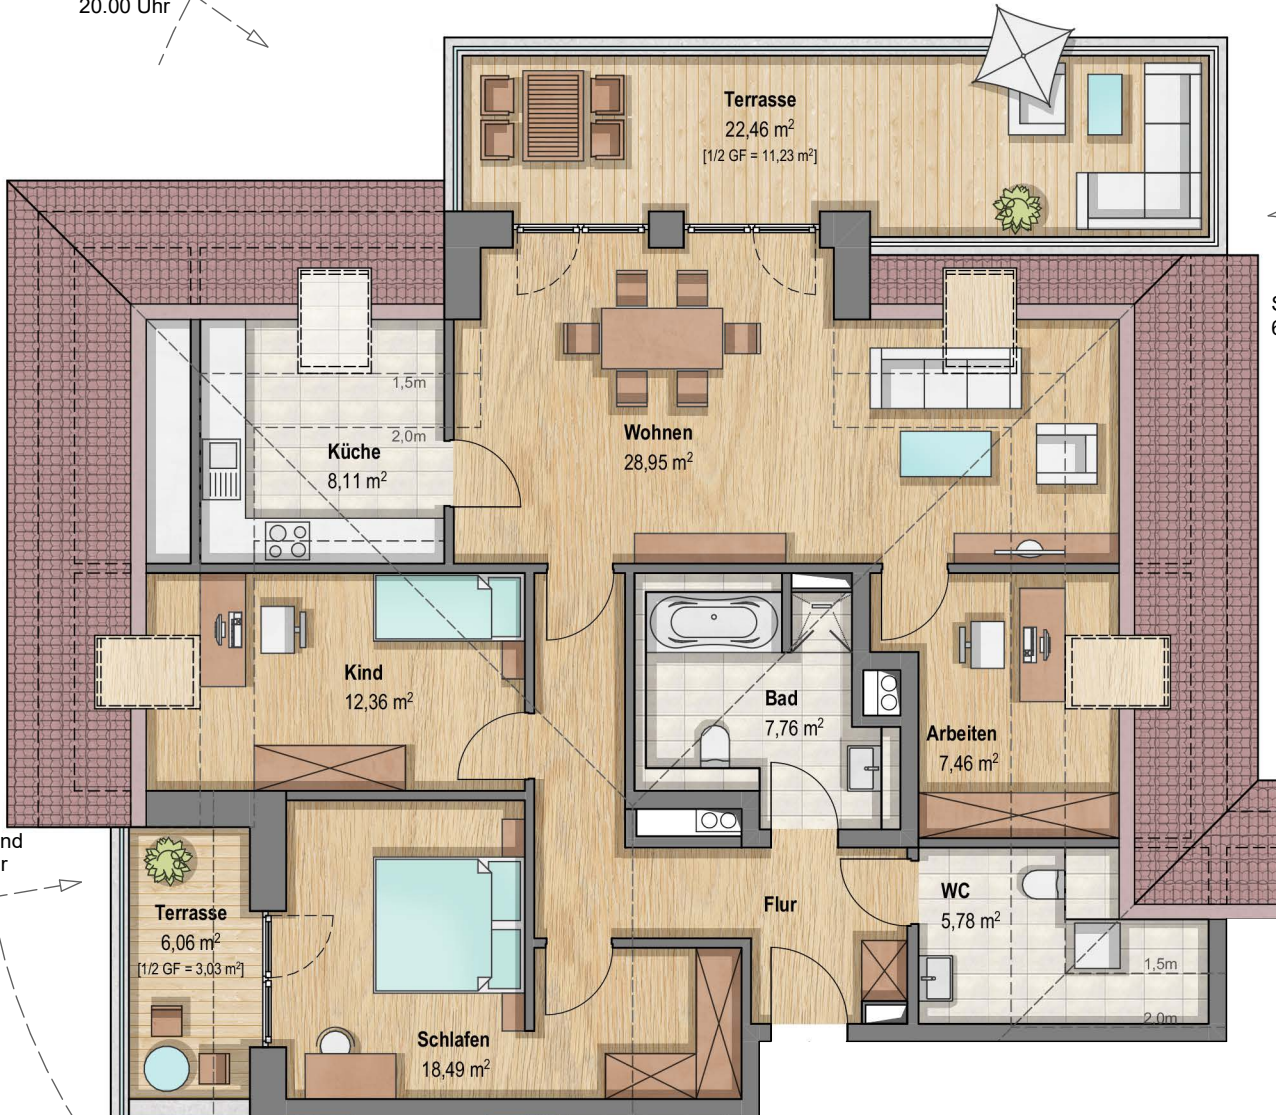

ATRIUM

WOHNUNGSBAU SEIT 1994

DG					
3.OG	23				
2.OG	17				
1.OG	11				
EG					

Typ 11 | 3 Zi.-Whg. mit 86,04 m²

Das Torhaus in Pegau

ATRIUM - Bauprojekte GmbH
Waldstraße 86 in 04105 Leipzig

ATRIUM

WOHNUNGSBAU SEIT 1994

DG	26
3.OG	
2.OG	
1.OG	
EG	

Typ 14 | 3 Zi.-Wgh. mit 85,85 m²

Das Torhaus in Pegau

ATRIUM - Bauprojekte GmbH
Waldstraße 86 in 04105 Leipzig

ATRIUM

WOHNUNGSBAU SEIT 1994

Sonnenstand
20.00 Uhr

Sonnenstand
6.00 Uhr

Sonnenstand
18.00 Uhr

Sonnenstand
15.00 Uhr

DG	27			
3.OG				
2.OG				
1.OG				
EG				

Typ 15 | 3,5-Zi.-Whg. mit 115,59 m²

Das Torhaus in Pegau

ATRIUM - Bauprojekte GmbH
Waldstraße 86 in 04105 Leipzig