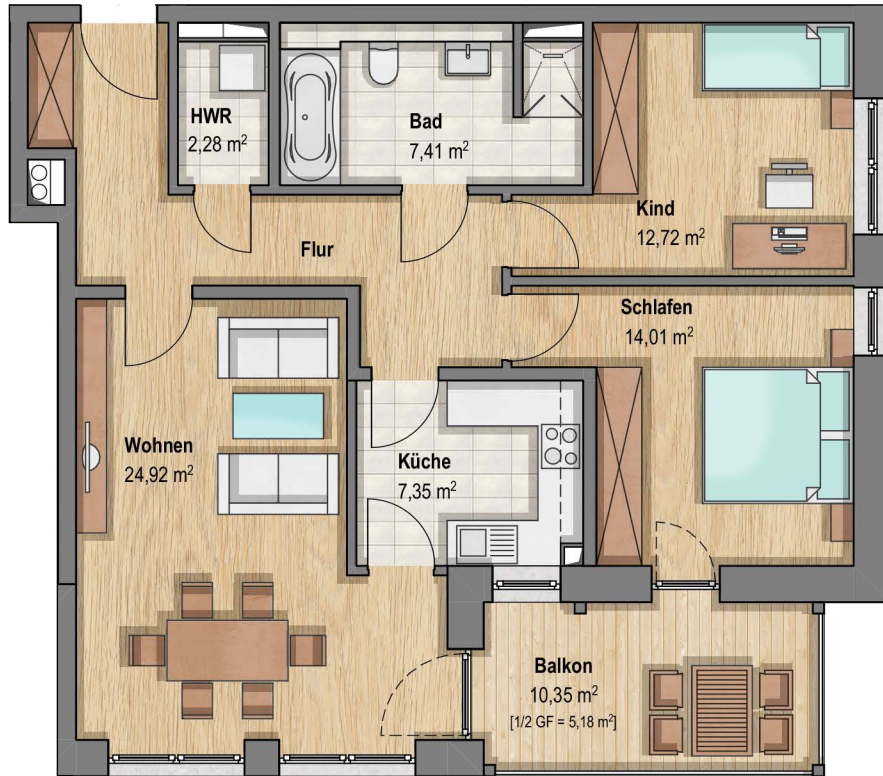

ATRIUM

WOHNUNGSBAU SEIT 1994

Sonnenstand
18.00 Uhr

Sonnenstand
6.00 Uhr

Sonnenstand
12.00 Uhr