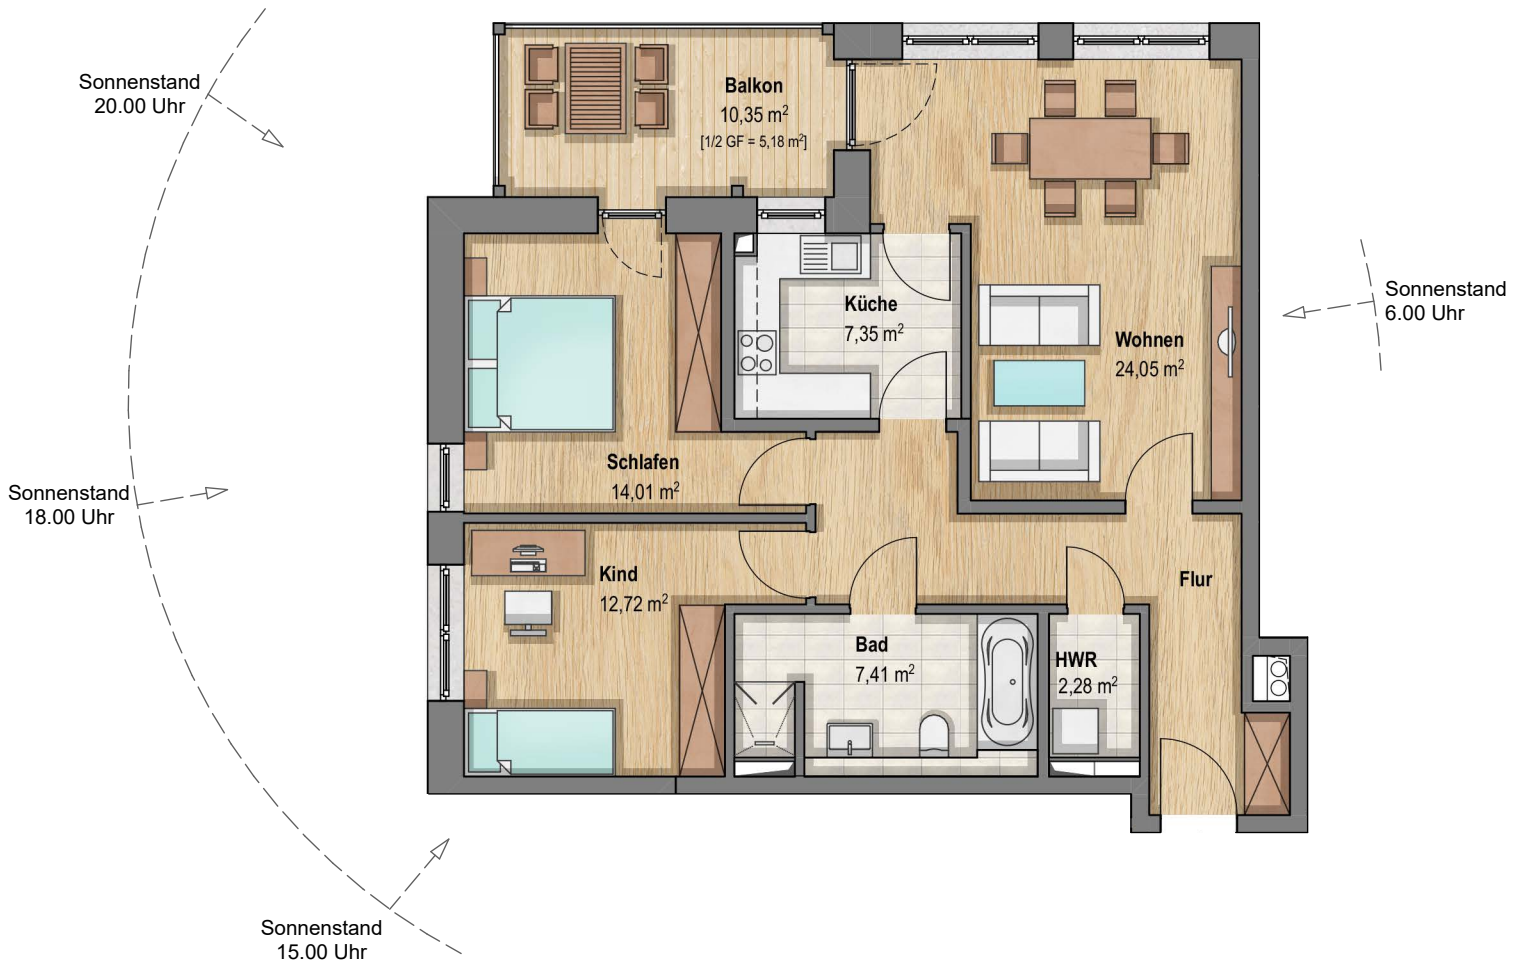

Das Torhaus in Pegau

ATRIUM - Bauprojekte GmbH
Waldstraße 86 in 04105 Leipzig

ATRIUM

WOHNUNGSBAU SEIT 1994

DG					
3.OG			21		
2.OG			15		
1.OG			9		
EG					

Typ 9 | 3 Zi.-Wgh. mit 86,06 m²

Das Torhaus in Pegau

ATRIUM - Bauprojekte GmbH
Waldstraße 86 in 04105 Leipzig

ATRIUM

WOHNUNGSBAU SEIT 1994

DG				
3.OG	22			
2.OG	16			
1.OG	10			
EG				

Typ 10 | 2 Zi.-Whg. mit 58,65 m²

Das Torhaus in Pegau

ATRIUM - Bauprojekte GmbH
Waldstraße 86 in 04105 Leipzig

ATRIUM

WOHNUNGSBAU SEIT 1994

DG					
3.OG	23				
2.OG	17				
1.OG	11				
EG					

Typ 11 | 3 Zi.-Whg. mit 86,04 m²

Das Torhaus in Pegau

ATRIUM - Bauprojekte GmbH
Waldstraße 86 in 04105 Leipzig

ATRIUM

WOHNUNGSBAU SEIT 1994

DG	26
3.OG	
2.OG	
1.OG	
EG	

Typ 14 | 3 Zi.-Wgh. mit 85,85 m²

Das Torhaus in Pegau

ATRIUM - Bauprojekte GmbH
Waldstraße 86 in 04105 Leipzig

ATRIUM

WOHNUNGSBAU SEIT 1994

Sonnenstand
20.00 Uhr

Sonnenstand
6.00 Uhr