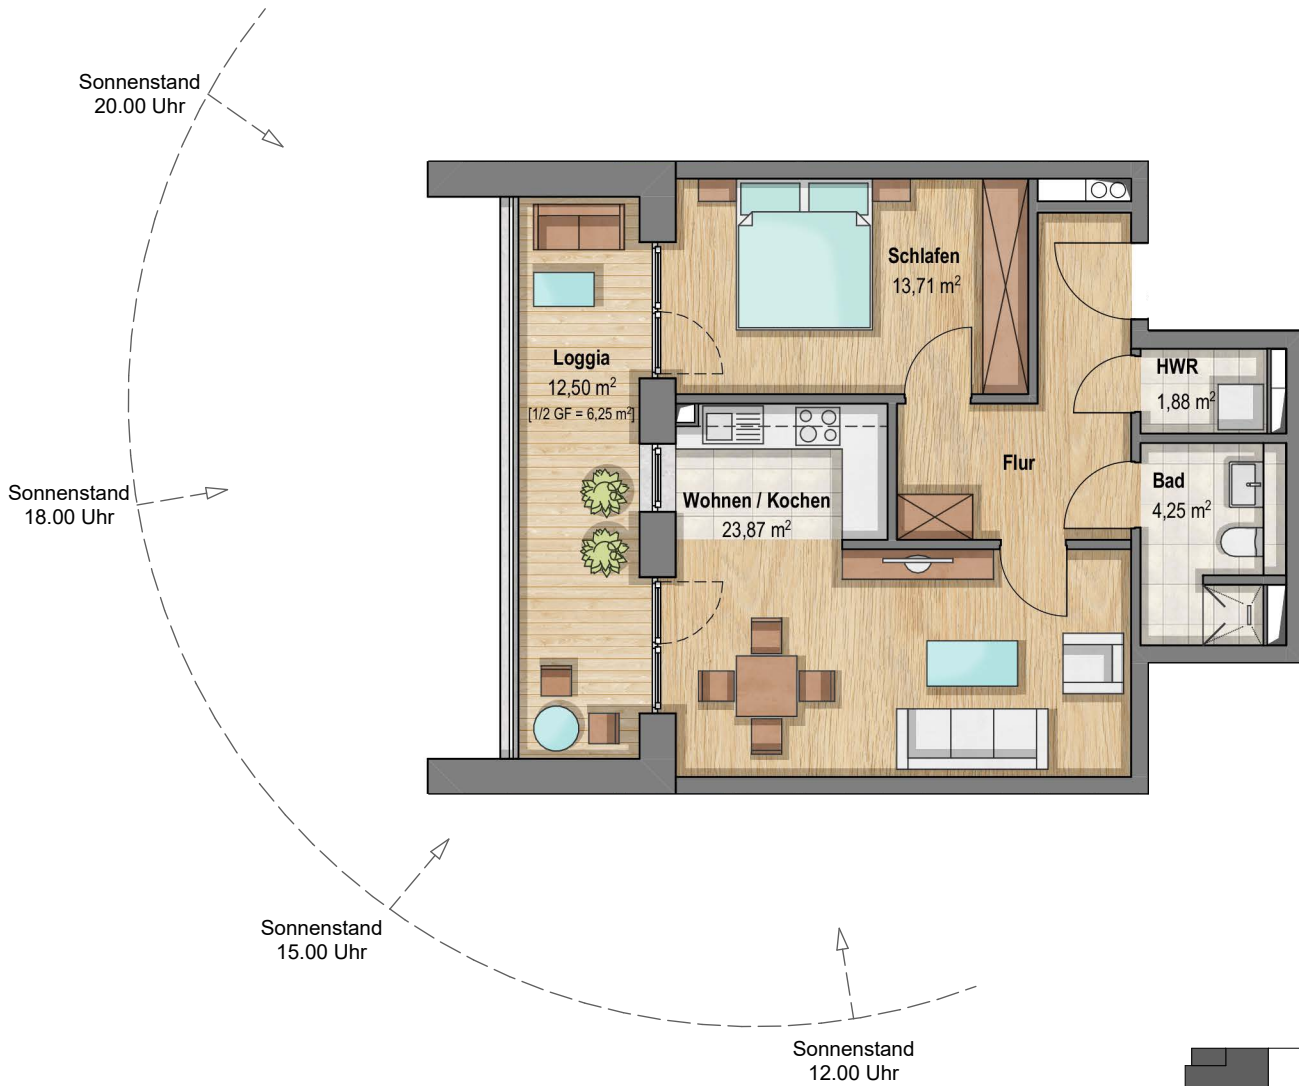

Typ 7 | 3 Zi.-Whg. mit 86,49 m²

Das Torhaus in Pegau

ATRIUM - Bauprojekte GmbH
Waldstraße 86 in 04105 Leipzig

ATRIUM

WOHNUNGSBAU SEIT 1994

DG					
3.OG			20		
2.OG			14		
1.OG			8		
EG					

Typ 8 | 2 Zi.-Wgh. mit 59,94 m²

Das Torhaus in Pegau

ATRIUM - Bauprojekte GmbH
Waldstraße 86 in 04105 Leipzig

ATRIUM

WOHNUNGSBAU SEIT 1994

DG					
3.OG			21		
2.OG			15		
1.OG			9		
EG					

Typ 9 | 3 Zi.-Wgh. mit 86,06 m²

Das Torhaus in Pegau

ATRIUM - Bauprojekte GmbH
Waldstraße 86 in 04105 Leipzig

ATRIUM

WOHNUNGSBAU SEIT 1994

DG				
3.OG	22			
2.OG	16			
1.OG	10			
EG				

Typ 10 | 2 Zi.-Whg. mit 58,65 m²

Das Torhaus in Pegau

ATRIUM - Bauprojekte GmbH
Waldstraße 86 in 04105 Leipzig