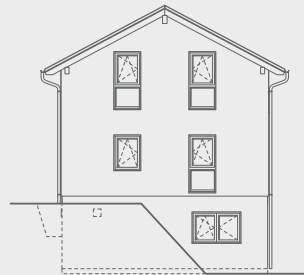

Designhaus am Berg

Hausansichten rundum

Maßstab: 1:300

Ansicht Vorne

Ansicht Links

Ansicht Hinten

Ansicht Rechts

Schnitt

Designhaus am Berg

Wohnkeller 59,15 m²

Maßstab: 1:200

Erdgeschoss 62,47 m²

Maßstab: 1:200

Dachgeschoss 63,05 m²

Maßstab: 1:200