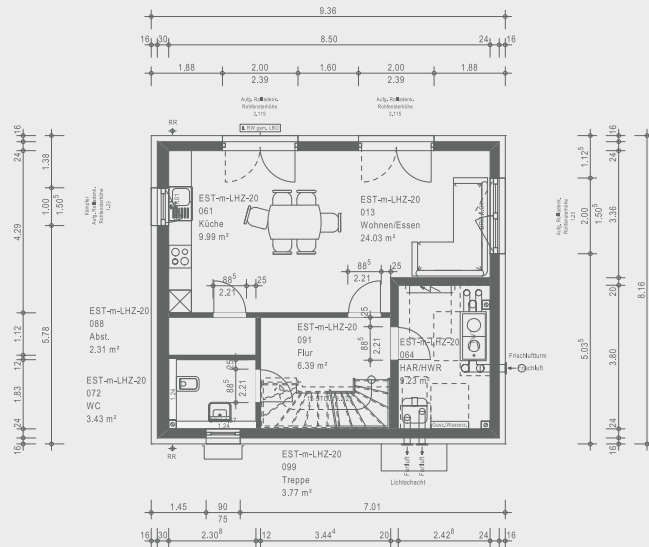

Designhaus am Berg

Hausansichten rundum

Maßstab: 1:300

Ansicht Vorne

Ansicht Links

Ansicht Hinten

Ansicht Rechts

Schnitt

Designhaus am Berg

Wohnkeller 59,15 m²

Maßstab: 1:200

Erdgeschoss 62,47 m²

Maßstab: 1:200

Dachgeschoss 63,05 m²

Maßstab: 1:200