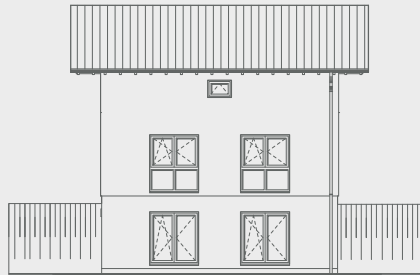

Designhaus am Berg

Hausansichten rundum

Maßstab: 1:300

Ansicht Vorne

Ansicht Links

Ansicht Hinten

Ansicht Rechts

Schnitt

Designhaus am Berg

Wohnkeller 59,15 m²

Maßstab: 1:200

Erdgeschoss 62,47 m²

Maßstab: 1:200

Dachgeschoss 63,05 m²

Maßstab: 1:200