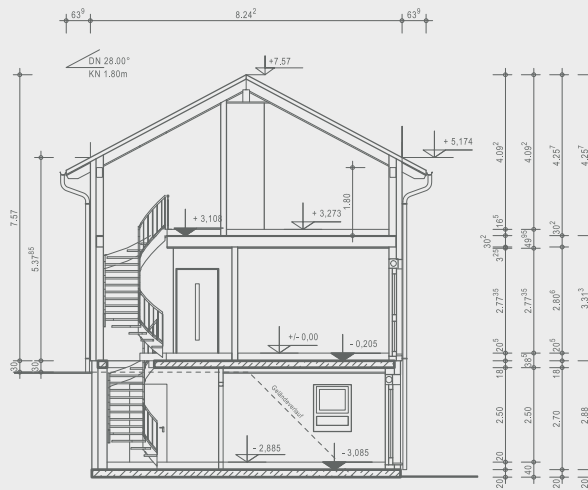

OKAL

Ausgezeichnete Häuser

OKAL Haus GmbH
Argenthaler Str. 7 · 55469 Simmern
Telefon 0800 65254287 · info@okal.de
www.okal.de

Vorname Bauherr/in

Name Bauherr/in

Ort, Datum

Unterschrift Bauherr/in