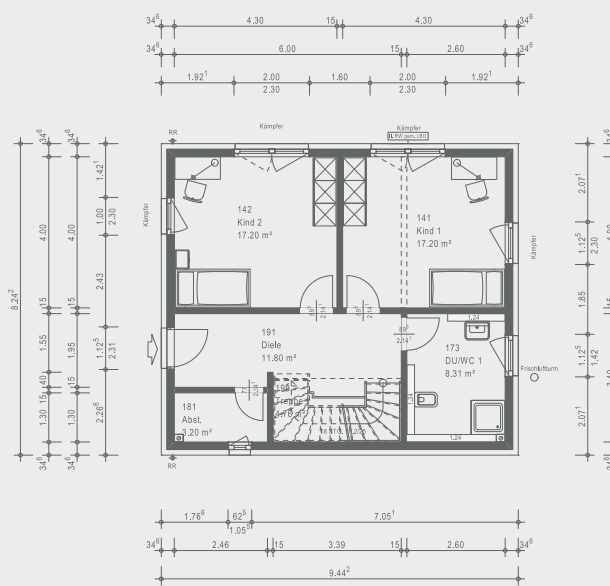

Designhaus am Berg

Hausansichten rundum

Maßstab: 1:300

Ansicht Vorne

Ansicht Links

Ansicht Hinten

Ansicht Rechts

Schnitt

Designhaus am Berg

Wohnkeller 59,15 m²

Maßstab: 1:200

Erdgeschoss 62,47 m²

Maßstab: 1:200

Dachgeschoss 63,05 m²

Maßstab: 1:200