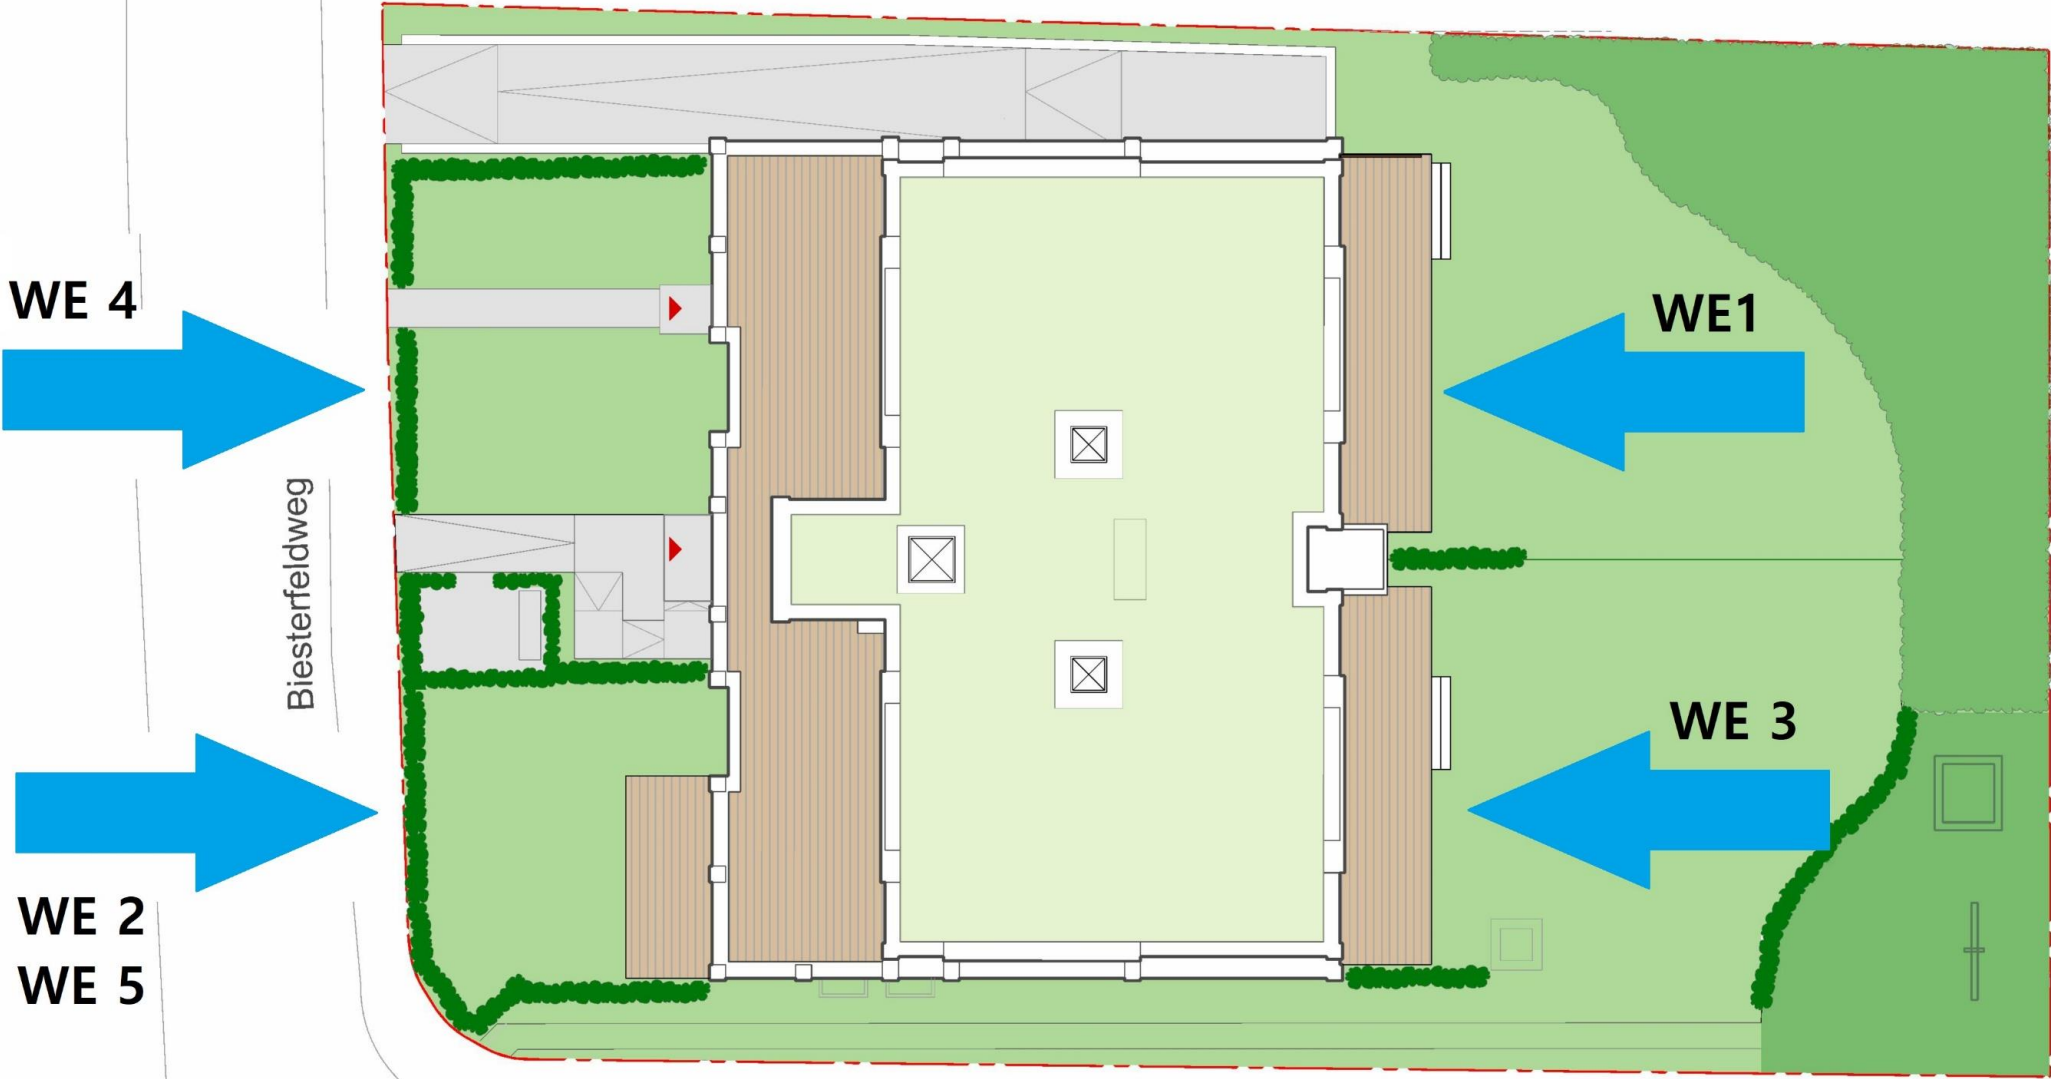

Stadtvilla Biesterfeldweg 6

LAGEPLAN

Maßstab 1:200