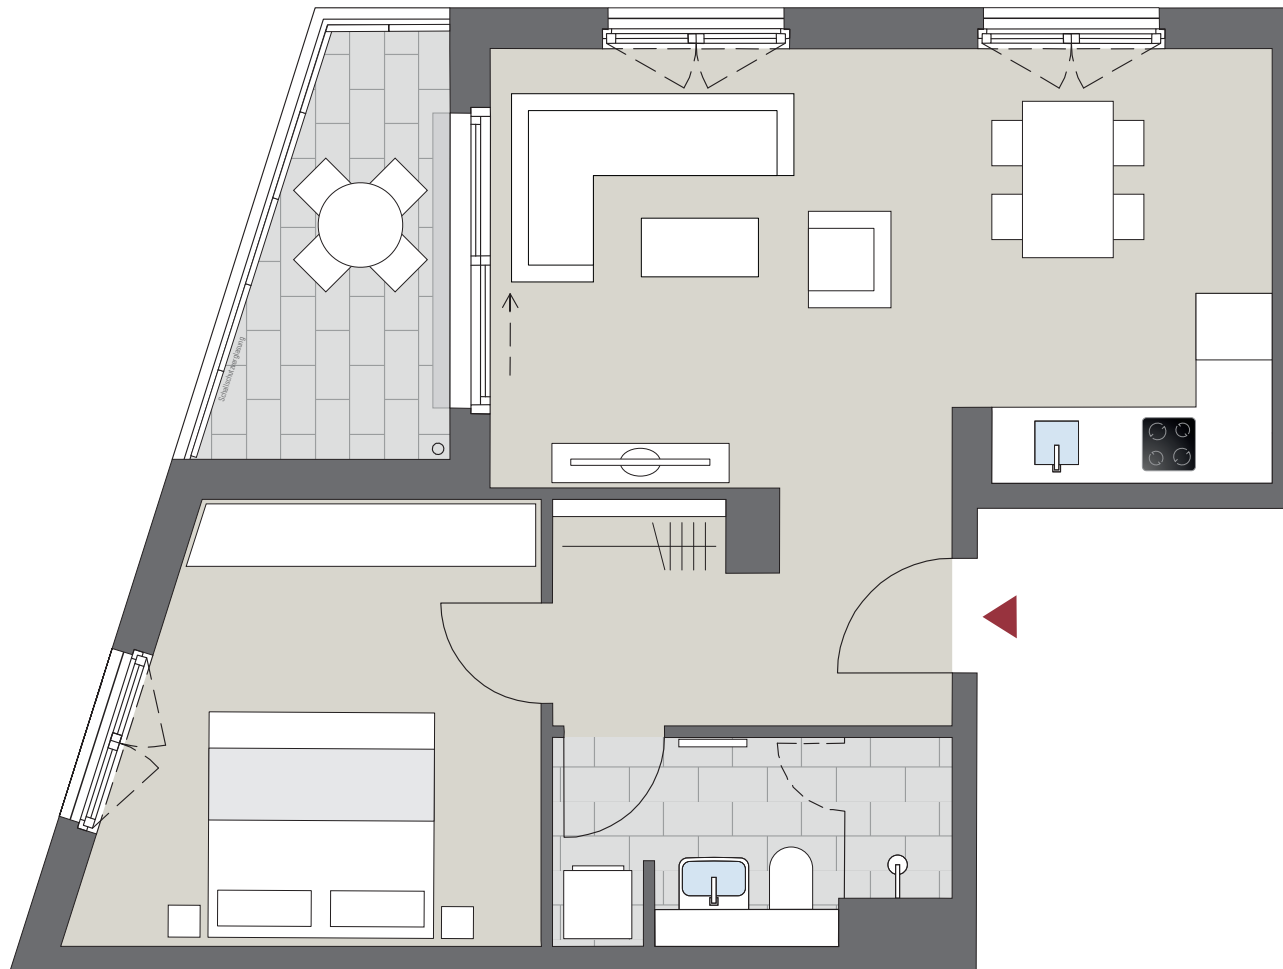

PANDION FÜNF FREUNDE

Wohnung 1.4.3
2 Zimmer | 4.OG

Wohnen / Essen / Kochen 26,33 m²

Schlafen 14,22 m²

Flur 5,88 m²

Garderobe 0,99 m²

Bad 5,98 m²

Loggia (50% von 6,22 m²) 3,11 m²

Wohnfläche 56,51 m²

0 1 2 3 4 5m