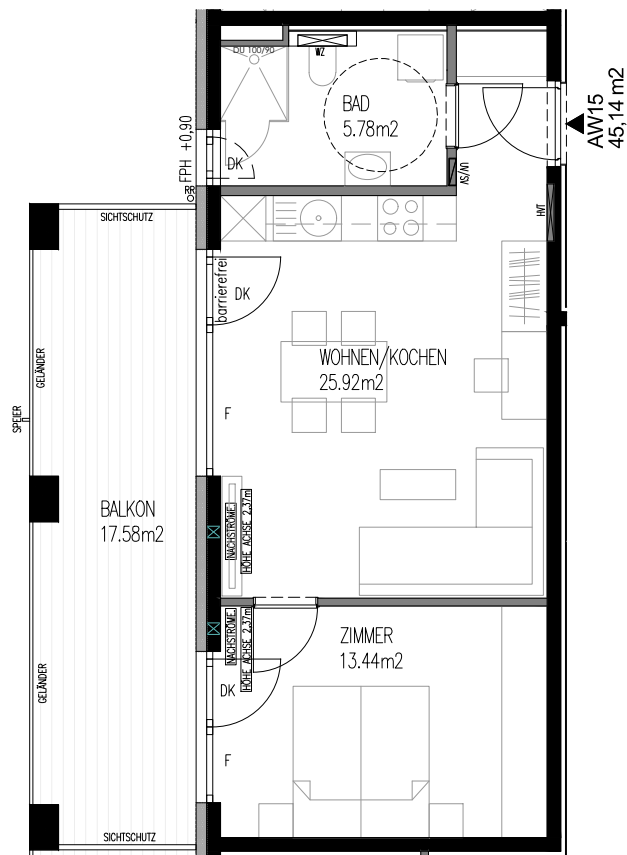

HAUS A
3.OBERGESCHOSS
TOP AW15

1m 3m 5m
BEIM DRUCKEN KEIN ANPASSEN AN SEITENGRÖSSE

Wohnanlage DREH.PUNKT